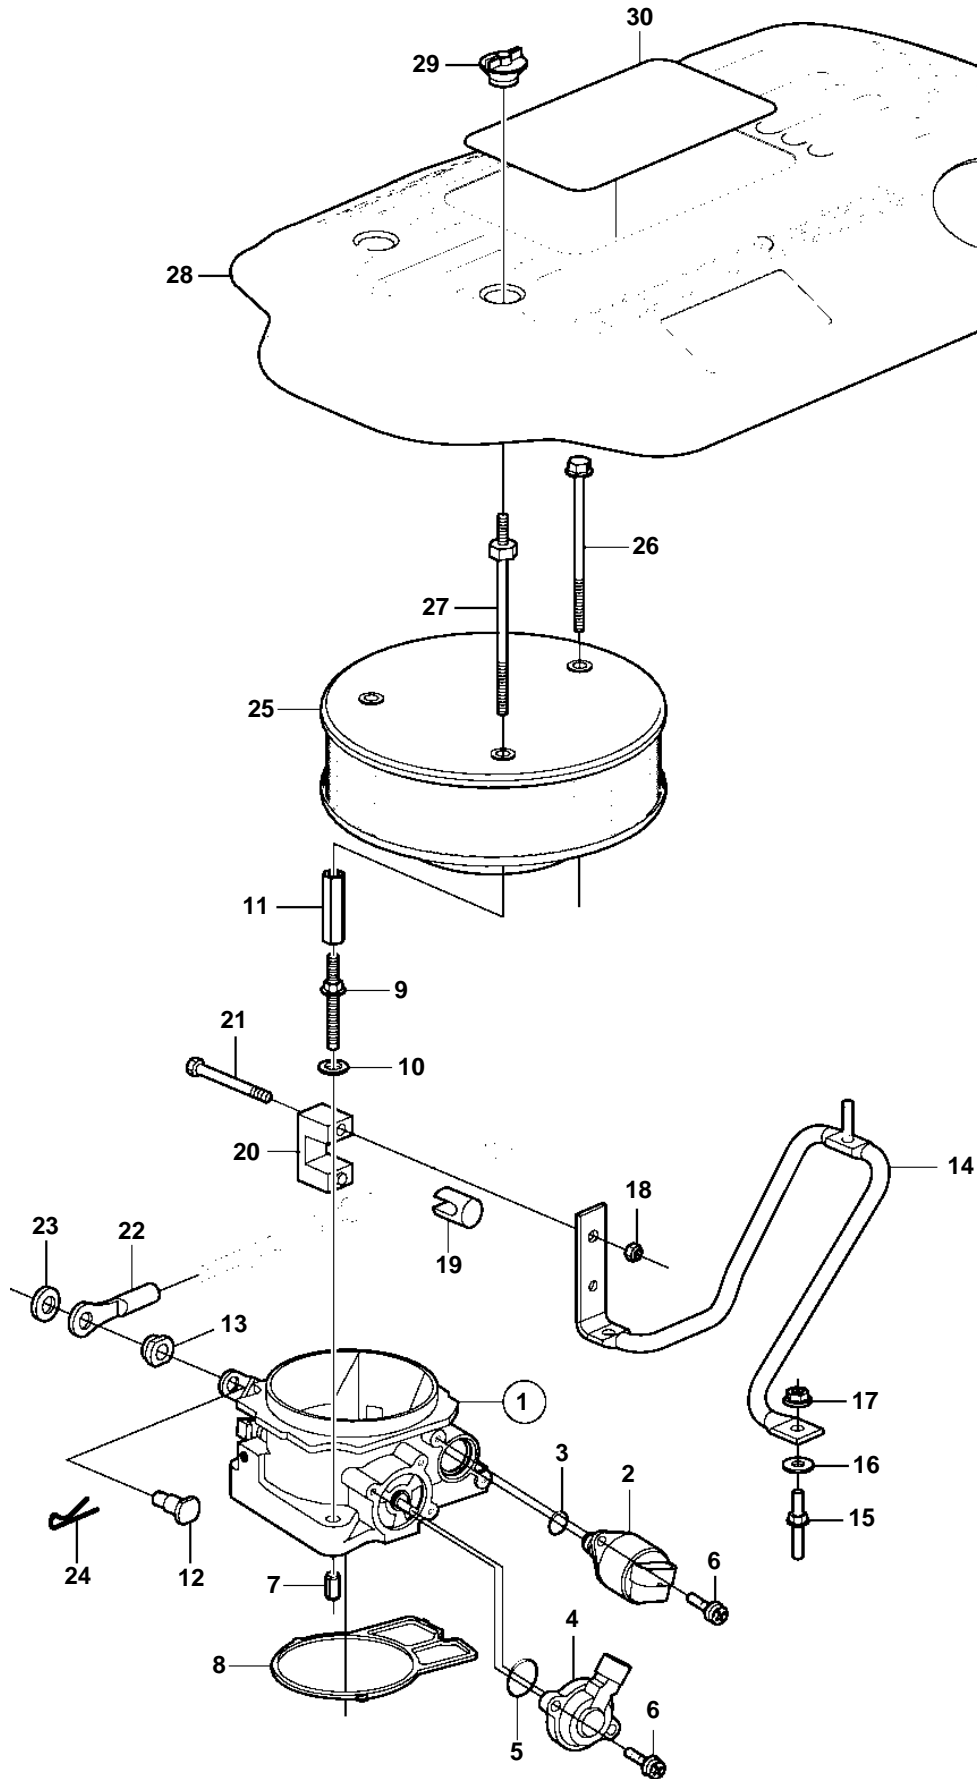

5.7OSi-E, 5.7OSi-EF

22206

## 5.7OSi-E, 5.7OSi-EF

REF	PART NO.	QTY	DESCRIPTION	NOTES
1	3858963	1	Throttle body	
2	3857696	1	· lac valve	
3	3858054	1	· · O-ring	
4	3857487	1	· Sensor	
5		1	· O-ring	
6	3857693	1	· Screw kit	
7		2	Spacer	
8	3858965	1	Gasket	
9	3858964	3	Stud	
10		3	· Washer	
11	3862463	3	Nut	
12	3854743	1	Pin	
13	3852004	1	Lock nut	
14	3819218	1	Bracket	
15	3858973	2	Stud	
16	3852193	2	Washer	
17	981124	2	Flange nut	
18	3852118	1	Nut	
19	3852019	1	Retainer	
20	3850266	1	Anchorage	
21	3852048	1	Screw	
22	3850941	1	Adapter	
23	3852193	1	Washer	
24	3852052	1	Cotter pin	
25	3861759	1	Flame arrestor	
26	983643	1	Flange screw	
27	3817816	2	Stud	
28	3818429	1	Cover	
29	3841608	3	Nut	
30	3862064	1	Decal	5.7OSi