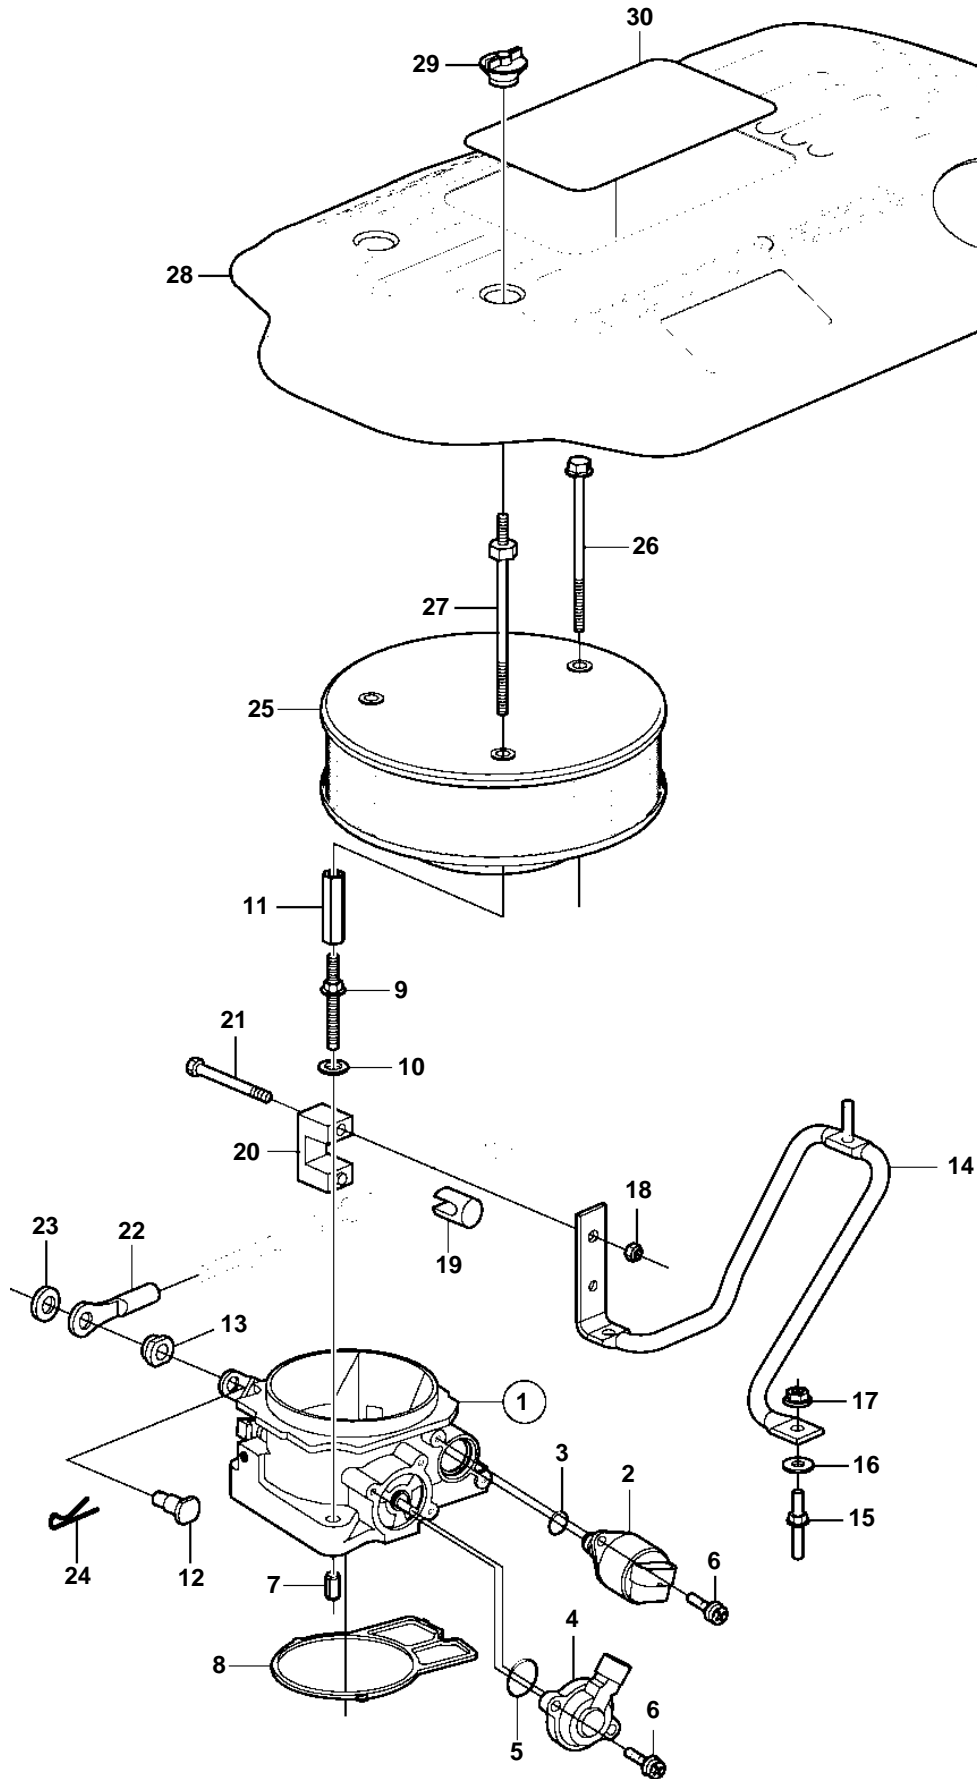

5.7Gi-F, 5.7Gi-FF

22206

5.7Gi-F, 5.7Gi-FF

REF	PART NO.	QTY	DESCRIPTION	NOTES
1	3858963	1	Throttle body	
2	3857696	1	· lac valve	
3	3858054	1	· · O-ring	
4	3857487	1	· Sensor	
5		1	· O-ring	
6	3857693	1	· Screw kit	
7		2	Spacer	
8	3858965	1	Gasket	
9	3858964	3	Stud	
10		3	· Washer	
11	3862463	3	Nut	
12	3854743	1	Pin	
13	3852004	1	Lock nut	
14	3819218	1	Bracket	
15	3858973	2	Stud	
16	3852193	2	Washer	
17	981124	2	Flange nut	
18	3852118	1	Nut	
19	3852019	1	Retainer	
20	3850266	1	Anchorage	
21	3852048	1	Screw	
22	3850941	1	Adapter	
23	3852193	1	Washer	
24	3852052	1	Cotter pin	
25	3861759	1	Flame arrestor	
26	983643	1	Flange screw	
27	3817816	2	Stud	
28	3818429	1	Cover	
29	3841608	3	Nut	
30	3861892	1	Decal	5.7Gi