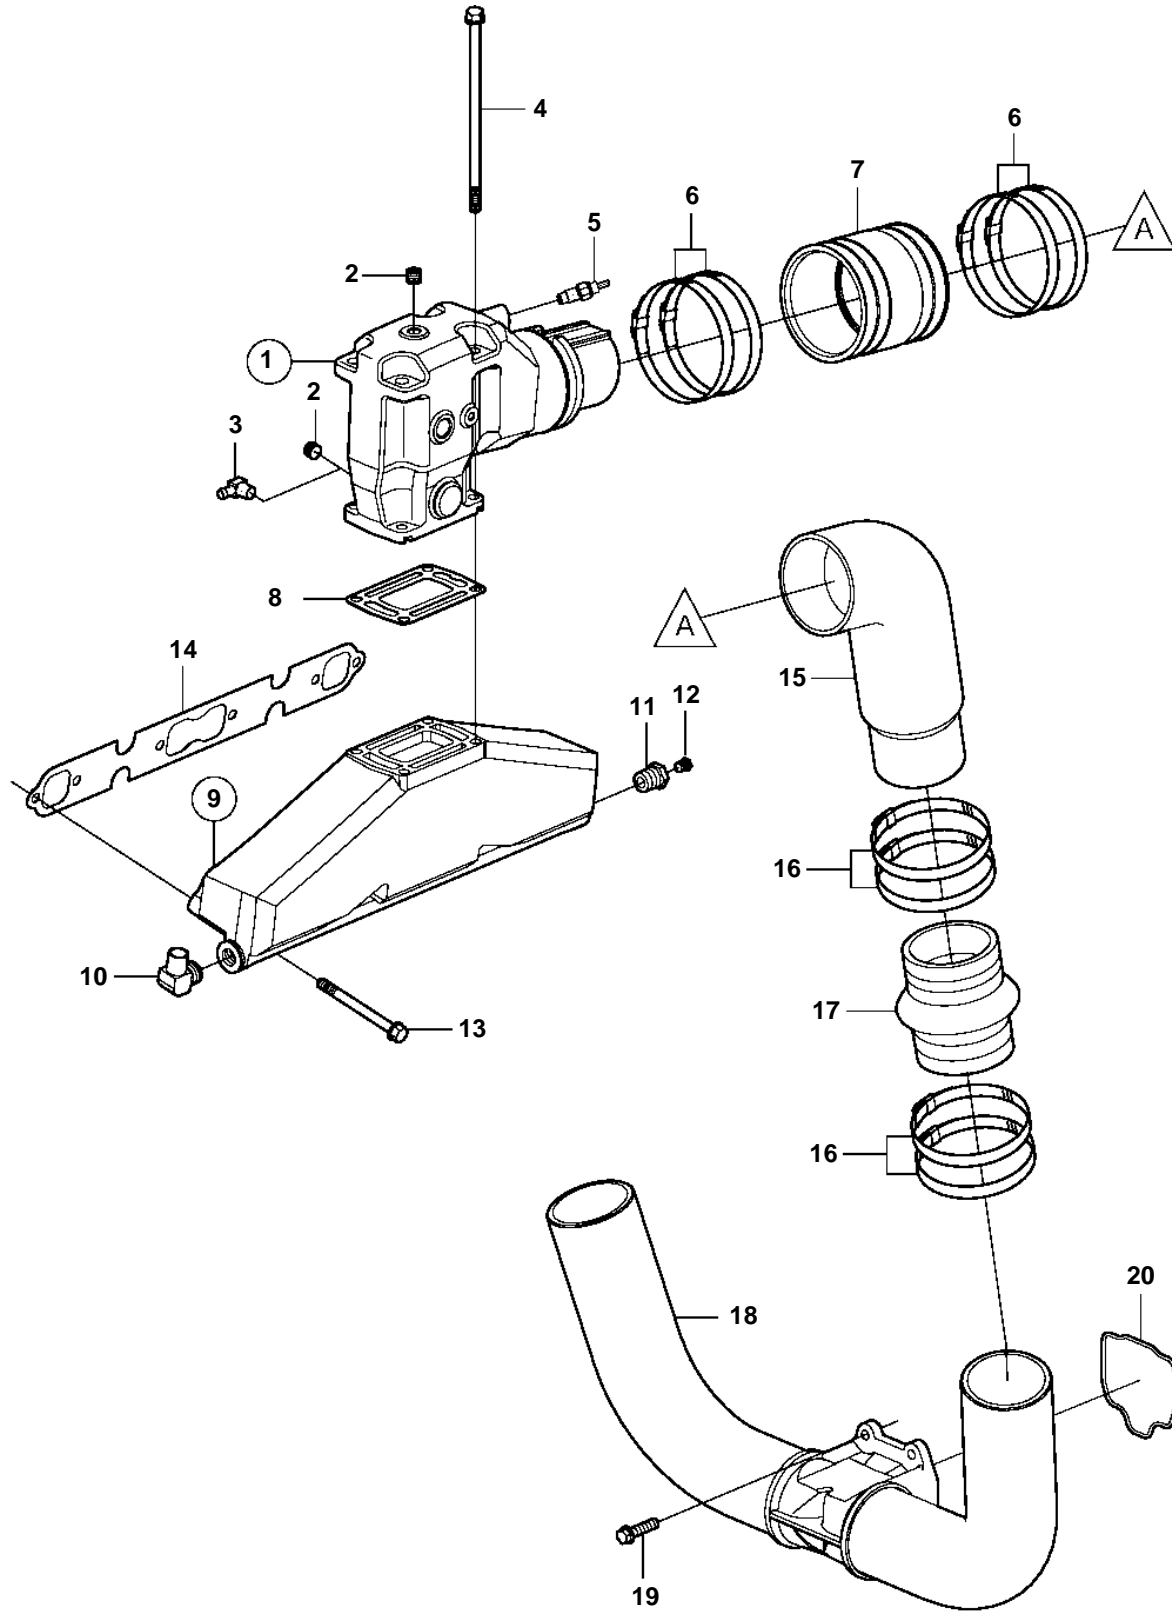

5.7Gi-F, 5.7Gi-FF, 5.7OSi-E, 5.7OSi-EF, 5.7GXi-G, 5.7GXi-GF, 5.7OSXi-E, 5.7OSXi-EF

5.7Gi-F, 5.7Gi-FF, 5.7OSi-E, 5.7OSi-EF, 5.7GXi-G, 5.7GXi-GF, 5.7OSXi-E, 5.7OSXi-EF

REF	PART NO.	QTY	DESCRIPTION
1	3863061	2	Exhaust riser
2	3850740	4	· Plug
3	3853597	1	Elbow
4	3808361	8	Flange screw
5	3862500	2	Temperature sensor
6	3863443	8	Clamp
7	3852696	2	Exhaust hose
8	3863191	1	Gasket kit
		2	· Gasket
9	3857723	2	Exhaust manifold
10	3852538	2	· Elbow
11	3858291	2	· Reducer sleeve
12	3850802	2	· Plug
13	3857184	12	Screw
14	3852468	2	Gasket
15	3863189	2	Exhaust pipe
16	3863442	8	Clamp
17	3863450	2	Bellows
18	3858873	1	Exhaust pipe
19	3841928	4	Flange screw
20	3587651	1	Sealing kit