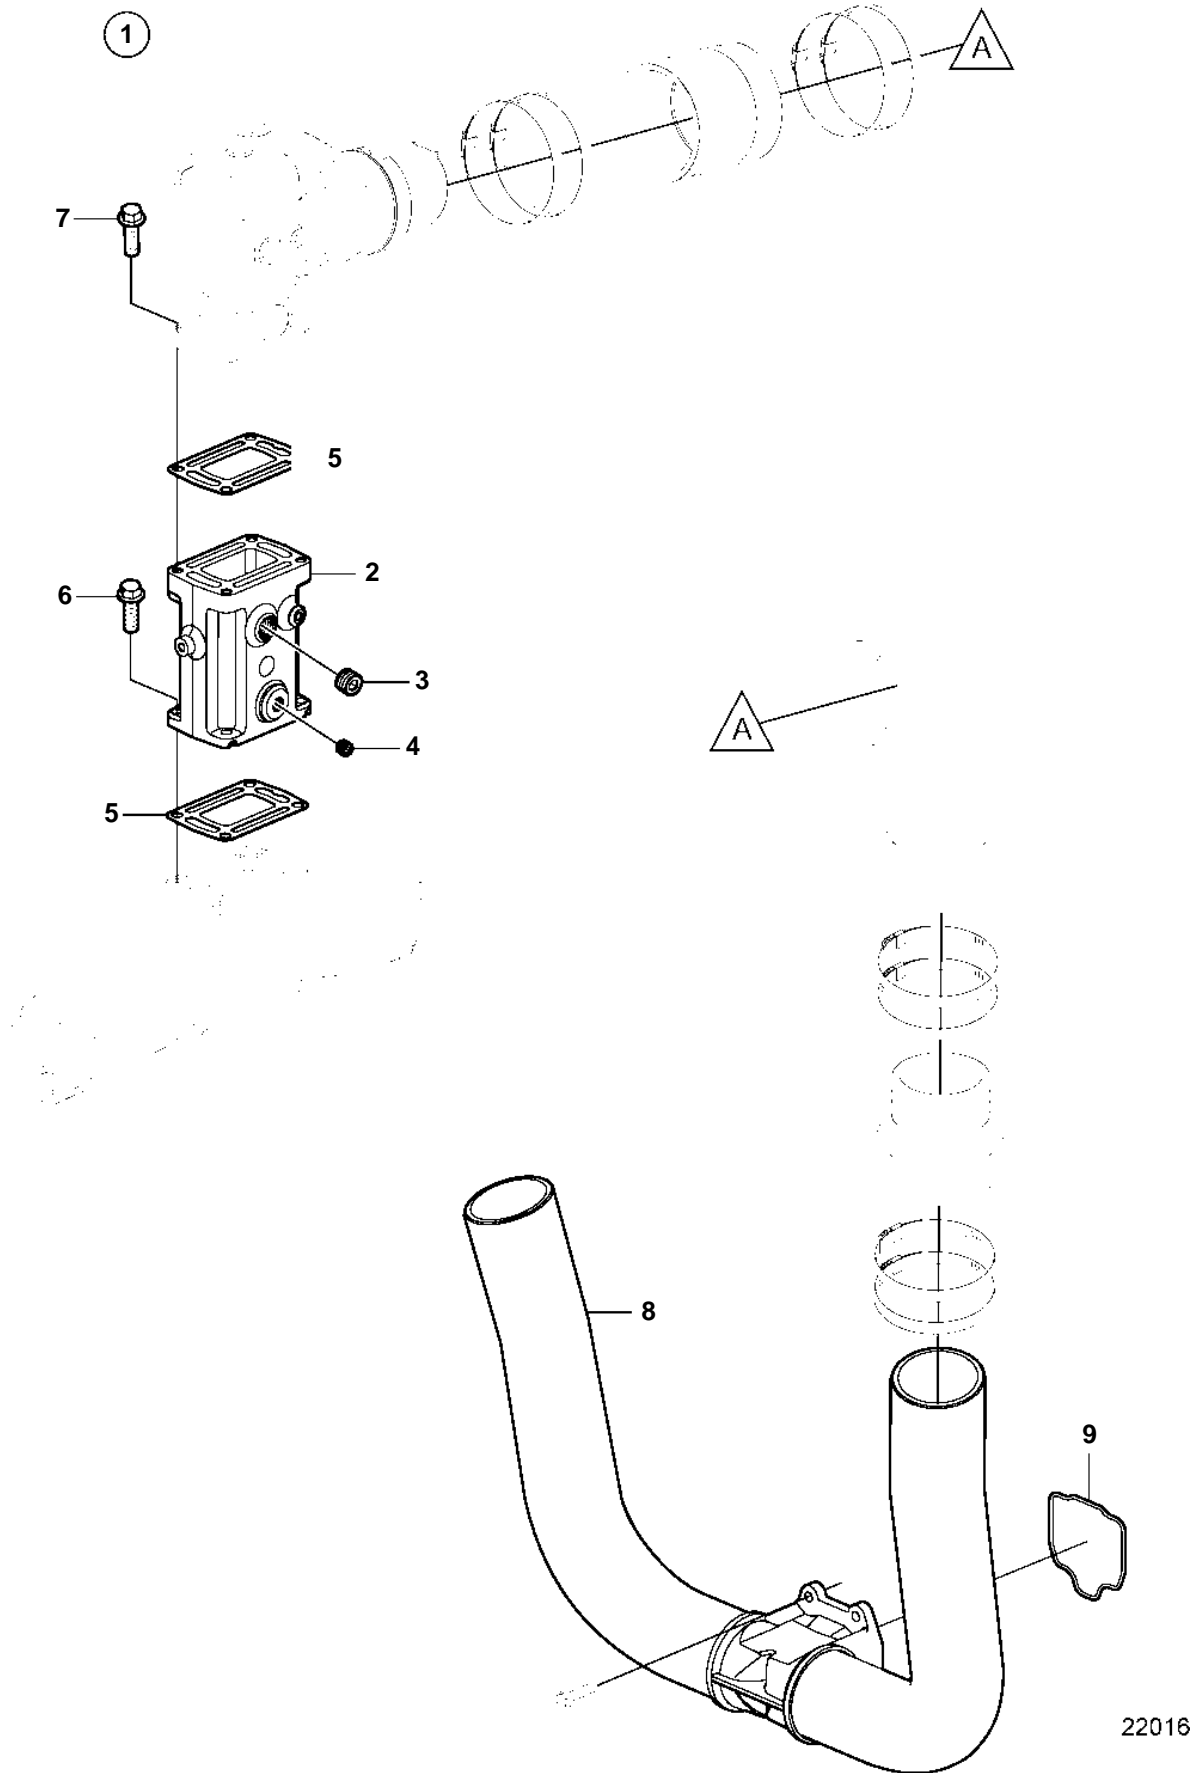

5.7Gi-F, 5.7Gi-FF, 5.7OSi-E, 5.7OSi-EF, 5.7GXi-G, 5.7GXi-GF, 5.7OSXi-E, 5.7OSXi-EF

5.7Gi-F, 5.7Gi-FF, 5.7OSi-E, 5.7OSi-EF, 5.7GXi-G, 5.7GXi-GF, 5.7OSXi-E, 5.7OSXi-EF

REF	PART NO.	QTY	DESCRIPTION	NOTES
1	3840961	1	Exhaust pipe kit	
2	3842853	2	· Exhaust pipe	
3	3850999	4	· · Plug	
4	3850740	4	· · Plug	
5	3863191	2	· Gasket kit	
		4	· · Gasket	
6	3860582	8	· Screw	
7	3860582	6	· Screw	L=32mm
	3853547	2	· Screw	L=51mm
8	3841317	1	· Exhaust pipe	
9	3587651	1	Sealing kit	