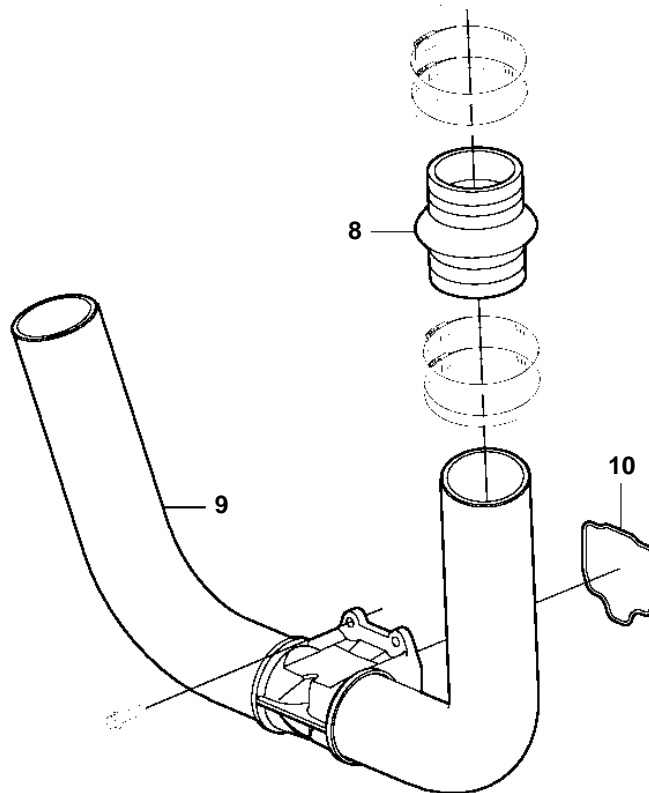

5.7Gi-F, 5.7Gi-FF, 5.7OSi-E, 5.7OSi-EF, 5.7GXi-G, 5.7GXi-GF, 5.7OSXi-E, 5.7OSXi-EF

22015

5.7Gi-F, 5.7Gi-FF, 5.7OSi-E, 5.7OSi-EF, 5.7GXi-G, 5.7GXi-GF, 5.7OSXi-E, 5.7OSXi-EF

REF	PART NO.	QTY	DESCRIPTION
1	3589608	2	Exhaust pipe kit
2	3862627	2	· Exhaust riser
3	3850999	4	· Plug
4	3852830	8	· Screw
5	3852002	8	· Lock washer
6	3852058	8	· Washer
7	3863191	1	· Gasket kit
		2	· · Gasket
8	3863450	2	· Bellows
9	3589606	2	· Exhaust pipe
10	3587651	1	· Sealing kit