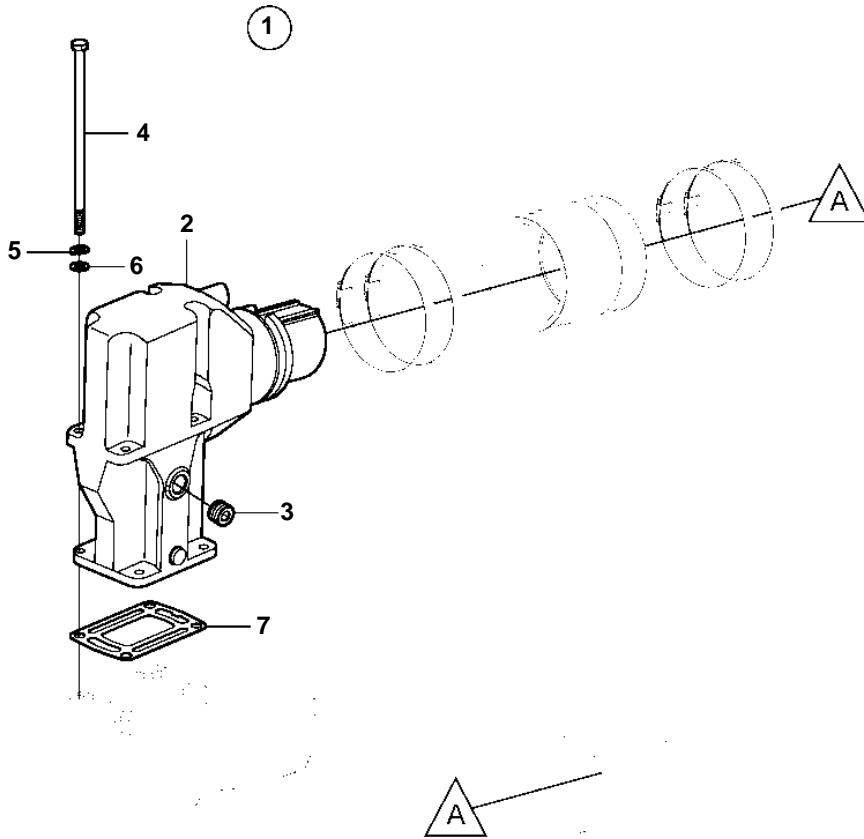

5.7Gi-F, 5.7Gi-FF, 5.7OSi-E, 5.7OSi-EF, 5.7GXi-G, 5.7GXi-GF, 5.7OSXi-E, 5.7OSXi-EF

22015

5.7Gi-F, 5.7Gi-FF, 5.7OSi-E, 5.7OSi-EF, 5.7GXi-G, 5.7GXi-GF, 5.7OSXi-E, 5.7OSXi-EF

REF	PART NO.	QTY	DESCRIPTION
1	3589608	2	Exhaust pipe kit
2	3862627	2	· Exhaust riser
3	3850999	4	· Plug
4	3852830	8	· Screw
5	3852002	8	· Lock washer
6	3852058	8	· Washer
7	3863191	1	· Gasket kit
		2	· · Gasket
8	3863450	2	· Bellows
9	3589606	2	· Exhaust pipe
10	3587651	1	· Sealing kit