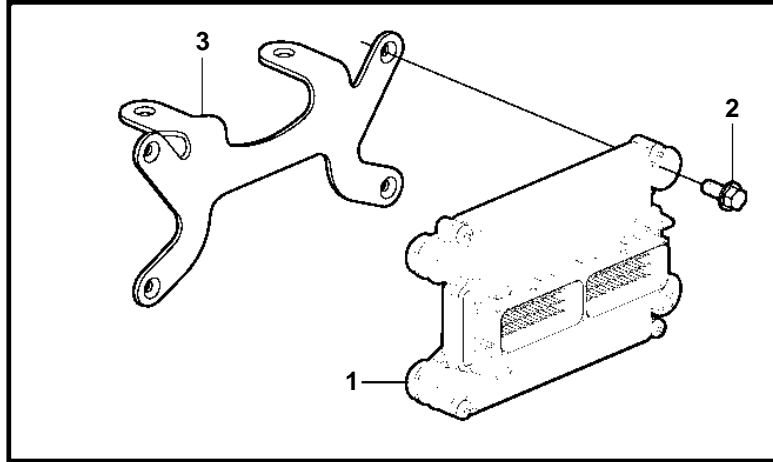

5.7GXi-G, 5.7GXi-GF, 5.7OSXi-E, 5.7OSXi-EF

5.7GXi-G, 5.7GXi-GF, 5.7OSXi-E, 5.7OSXi-EF

REF	PART NO.	QTY	DESCRIPTION	NOTES
1	3818628	1	Ecu	
2	3819503	4	Screw	
3	3817811	1	Bracket	
4	3858973	1	Stud	
5	3859020	1	Sensor, MAT/MAP	
6	3858988	1	· Seal	
7	3858979	1	Sensor, crankshaft position	
8	3859009	1	· O-ring	
9	3858983	1	Screw	
10	3857696	1	lac valve	
11	3858054	1	· O-ring	
12	3857693	1	Screw kit	
13	3857487	1	Sensor, throttle position	
14		1	· O-ring	
15	3863130	1	Sensor, camshaft position	
16	3850397	1	Switch	
17	3850357	2	Knock sensor	
18	3850490	1	Fitting	STARBOARD
	3841708	1	Fitting	PORT
19	3842442	1	Oil pressure sensor	
20	3842440	1	Fitting	
21	3862500	2	Temperature sensor	