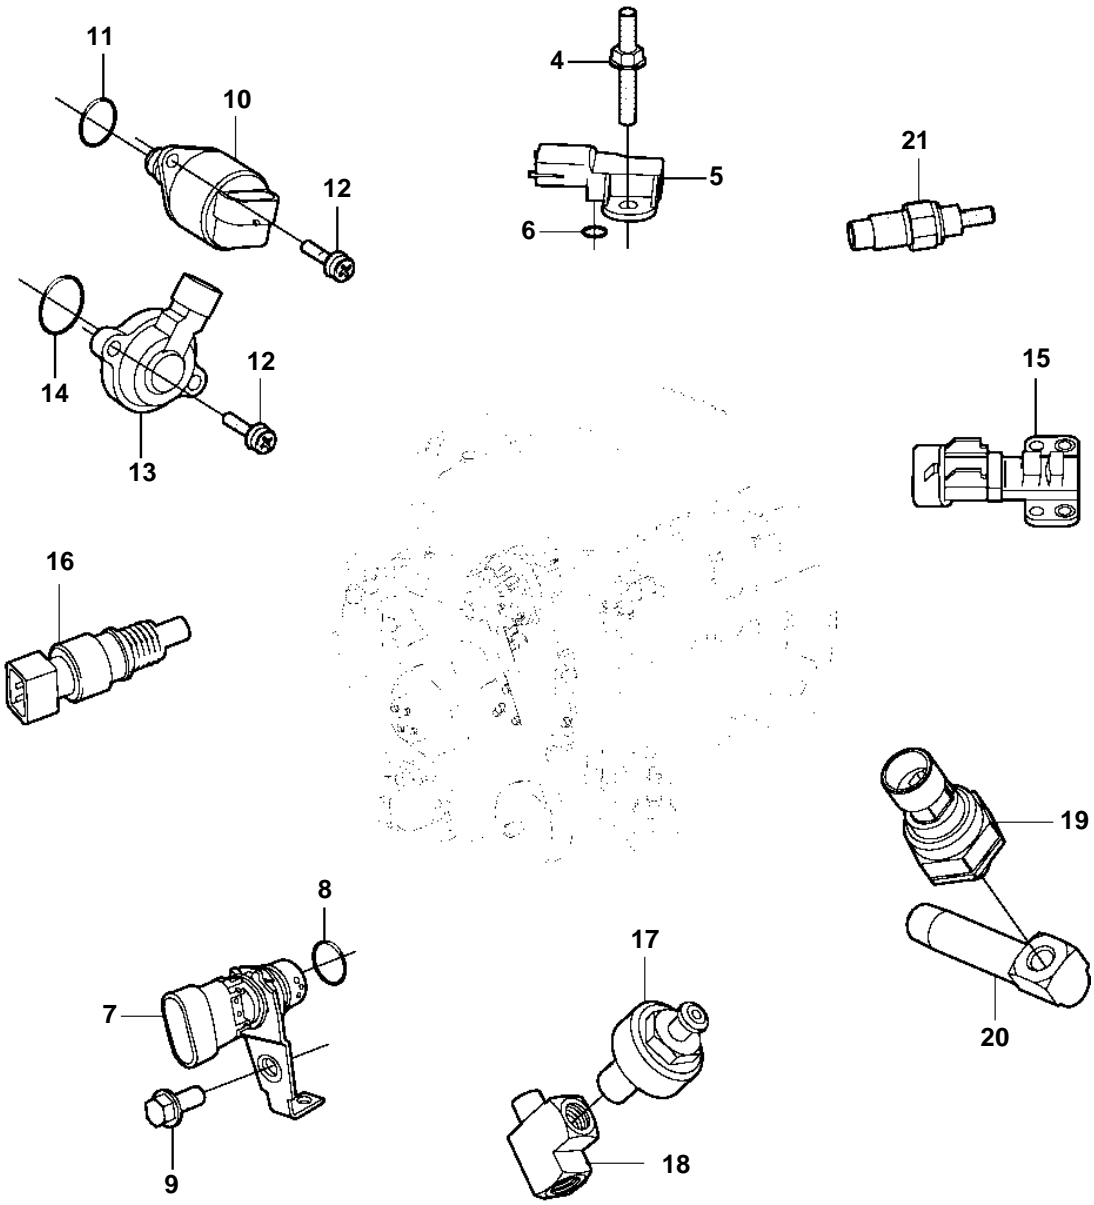

5.7GXi-G, 5.7GXi-GF, 5.7OSXi-E, 5.7OSXi-EF

5.7GXi-G, 5.7GXi-GF, 5.7OSXi-E, 5.7OSXi-EF

REF	PART NO.	QTY	DESCRIPTION	NOTES
1	3818628	1	Ecu	
2	3819503	4	Screw	
3	3817811	1	Bracket	
4	3858973	1	Stud	
5	3859020	1	Sensor, MAT/MAP	
6	3858988	1	· Seal	
7	3858979	1	Sensor, crankshaft position	
8	3859009	1	· O-ring	
9	3858983	1	Screw	
10	3857696	1	lac valve	
11	3858054	1	· O-ring	
12	3857693	1	Screw kit	
13	3857487	1	Sensor, throttle position	
14		1	· O-ring	
15	3863130	1	Sensor, camshaft position	
16	3850397	1	Switch	
17	3850357	2	Knock sensor	
18	3850490	1	Fitting	STARBOARD
	3841708	1	Fitting	PORT
19	3842442	1	Oil pressure sensor	
20	3842440	1	Fitting	
21	3862500	2	Temperature sensor	