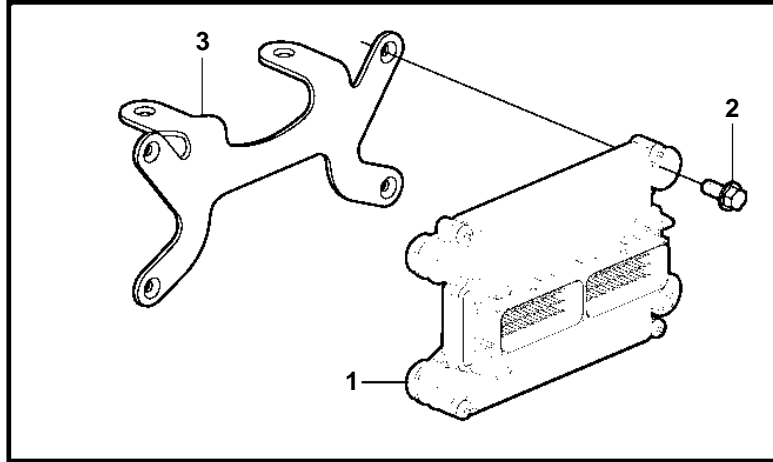

5.7Gi-F, 5.7Gi-FF, 5.7OSi-E, 5.7OSi-EF

5.7Gi-F, 5.7Gi-FF, 5.7OSi-E, 5.7OSi-EF

REF	PART NO.	QTY	DESCRIPTION	NOTES
1	3818623	1	Ecu	
2	3819503	4	Screw	
3	3817811	1	Bracket	
4	3858973	1	Stud	
5	3859020	1	Sensor, MAT/MAP	
6	3858988	1	· Seal	
7	3858979	1	Sensor, crankshaft position	
8	3859009	1	· O-ring	
9	3858983	1	Screw	
10	3857696	1	lac valve	
11	3858054	1	· O-ring	
12	3857693	1	Screw kit	
13	3857487	1	Sensor, throttle position	
14		1	· O-ring	
15	3863130	1	Sensor, camshaft position	
16	3850397	1	Switch	
17	3850357	2	Knock sensor	
18	3850490	1	Fitting	STARBOARD
	3841708	1	Fitting	PORT
19	3842442	1	Oil pressure sensor	
20	3842440	1	Fitting	
21	3862500	2	Temperature sensor	