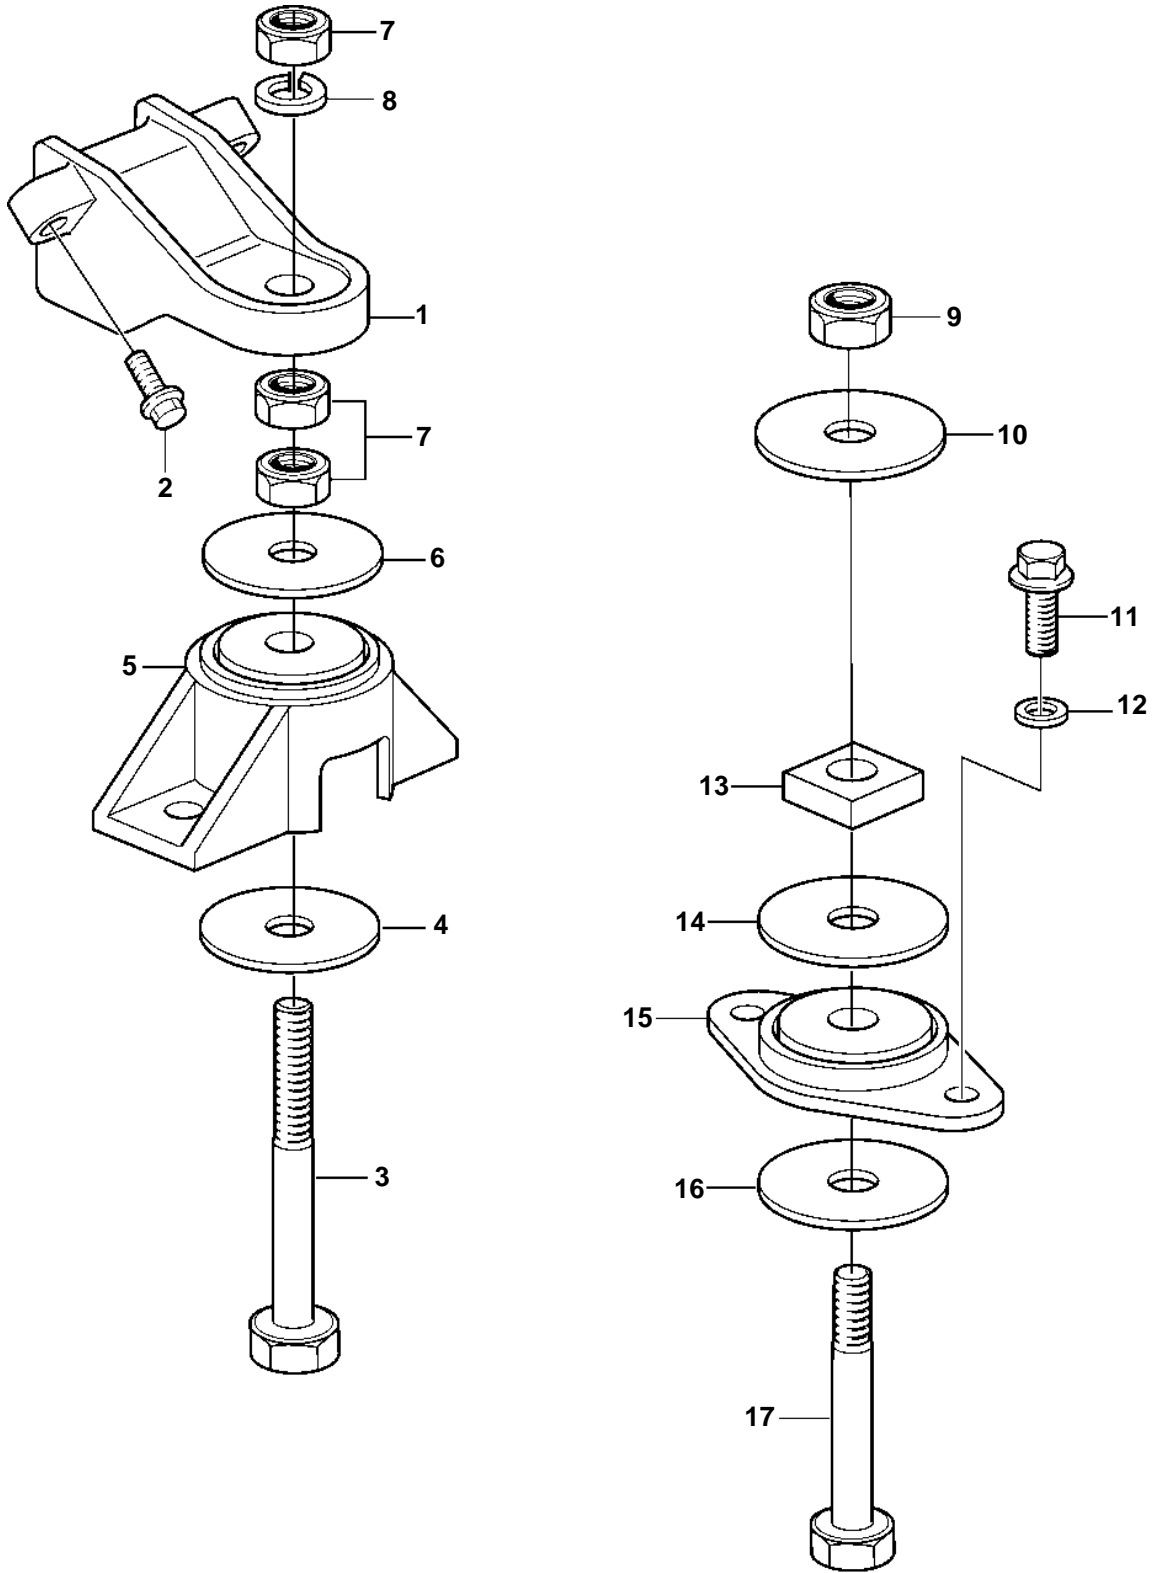

5.7Gi-F, 5.7Gi-FF, 5.7OSi-E, 5.7OSi-EF, 5.7GXi-G, 5.7GXi-GF, 5.7OSXi-E, 5.7OSXi-EF

5.7Gi-F, 5.7Gi-FF, 5.7OSi-E, 5.7OSi-EF, 5.7GXi-G, 5.7GXi-GF, 5.7OSXi-E, 5.7OSXi-EF

REF	PART NO.	QTY	DESCRIPTION
1	3818718	2	Bracket
2	3860582	6	Screw
3	3852566	2	Screw
4	3852428	2	Washer
5	3853805	2	Rubber cushion
6	3852433	2	Washer
7	3852021	6	Nut
8	3852090	2	Lock washer
9	3862657	2	Nut
10	3852540	2	Washer
11	959968	4	Screw
12	980933	4	Washer
13	3852539	2	Nut
14	3852622	2	Washer
15	3853806	2	Rubber cushion
16	3852542	2	Washer
17	3587962	2	Screw