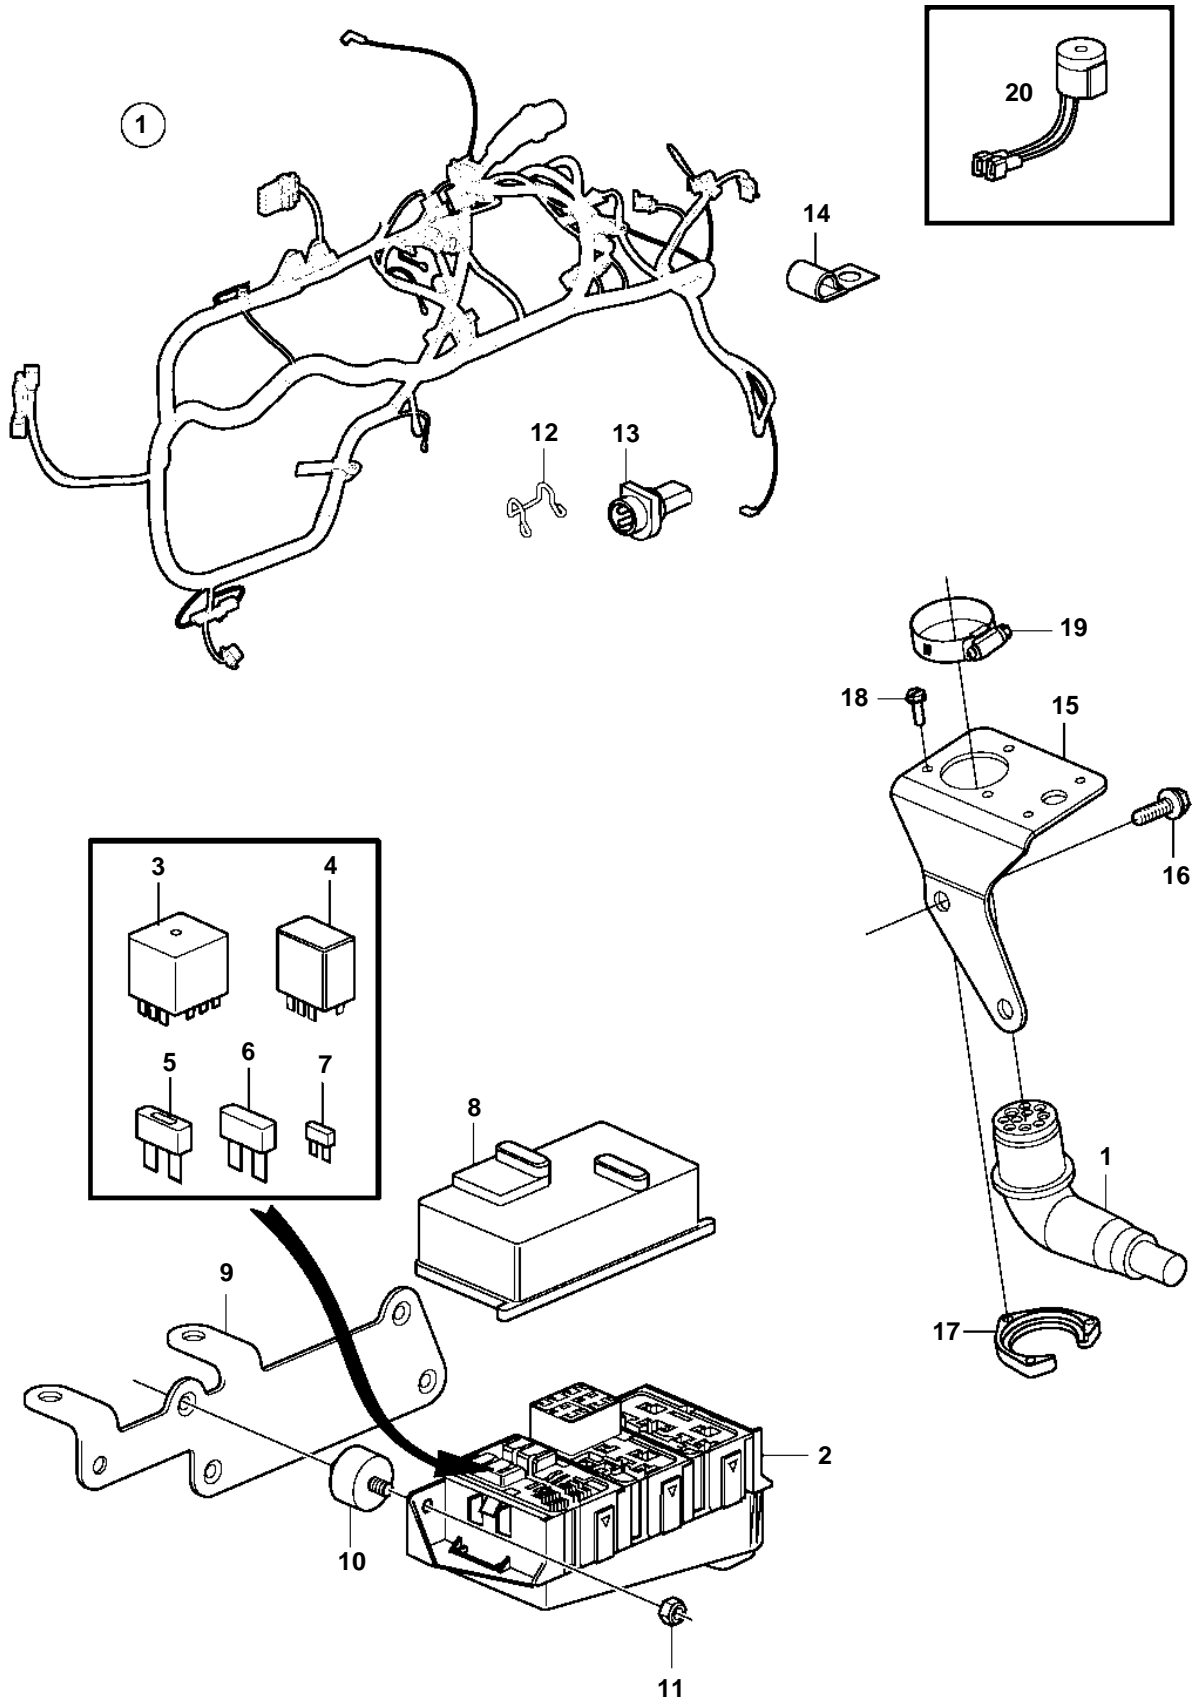

5.7Gi-F, 5.7Gi-FF, 5.7OSi-E, 5.7OSi-EF, 5.7GXi-G, 5.7GXi-GF, 5.7OSXi-E, 5.7OSXi-EF

5.7Gi-F, 5.7Gi-FF, 5.7OSi-E, 5.7OSi-EF, 5.7GXi-G, 5.7GXi-GF, 5.7OSXi-E, 5.7OSXi-EF

REF	PART NO.	QTY	DESCRIPTION	NOTES
1	3817806	1	Cable harness	
2		1	· Fuse box	
3	3858809	3	· Relay	
4	3841366	2	· Relay	
5	3841369	1	· Fuse	50A
6	3841370	1	· Fuse	40A
	3841371	1	· Fuse	20A
7	3841373	X	· Fuse	5A
	3863403	X	· Fuse	7.5A
	3841372	X	· Fuse	10A
	3861373	X	· Fuse	15A
	3861374	X	· Fuse	20A
8			· Lid	
9	3819215	1	Bracket	
10	3840402	2	Isolator	
11	3852118	2	Nut	
12	3852237	X	Retainer	
13	3855178	X	Connector	
14	3852146	2	Clamp, J	D=.375" (9.5mm)
	3852434	3	Clamp, J	D=.750" (19.0mm)
15	3862583	1	Bracket	
16	3853557	2	Screw	
17	3852825	1	Retainer	
18	3852208	3	Screw	
19	3863440	1	Clamp	
20	3863454	1	Alarm	Mounted at the helm.