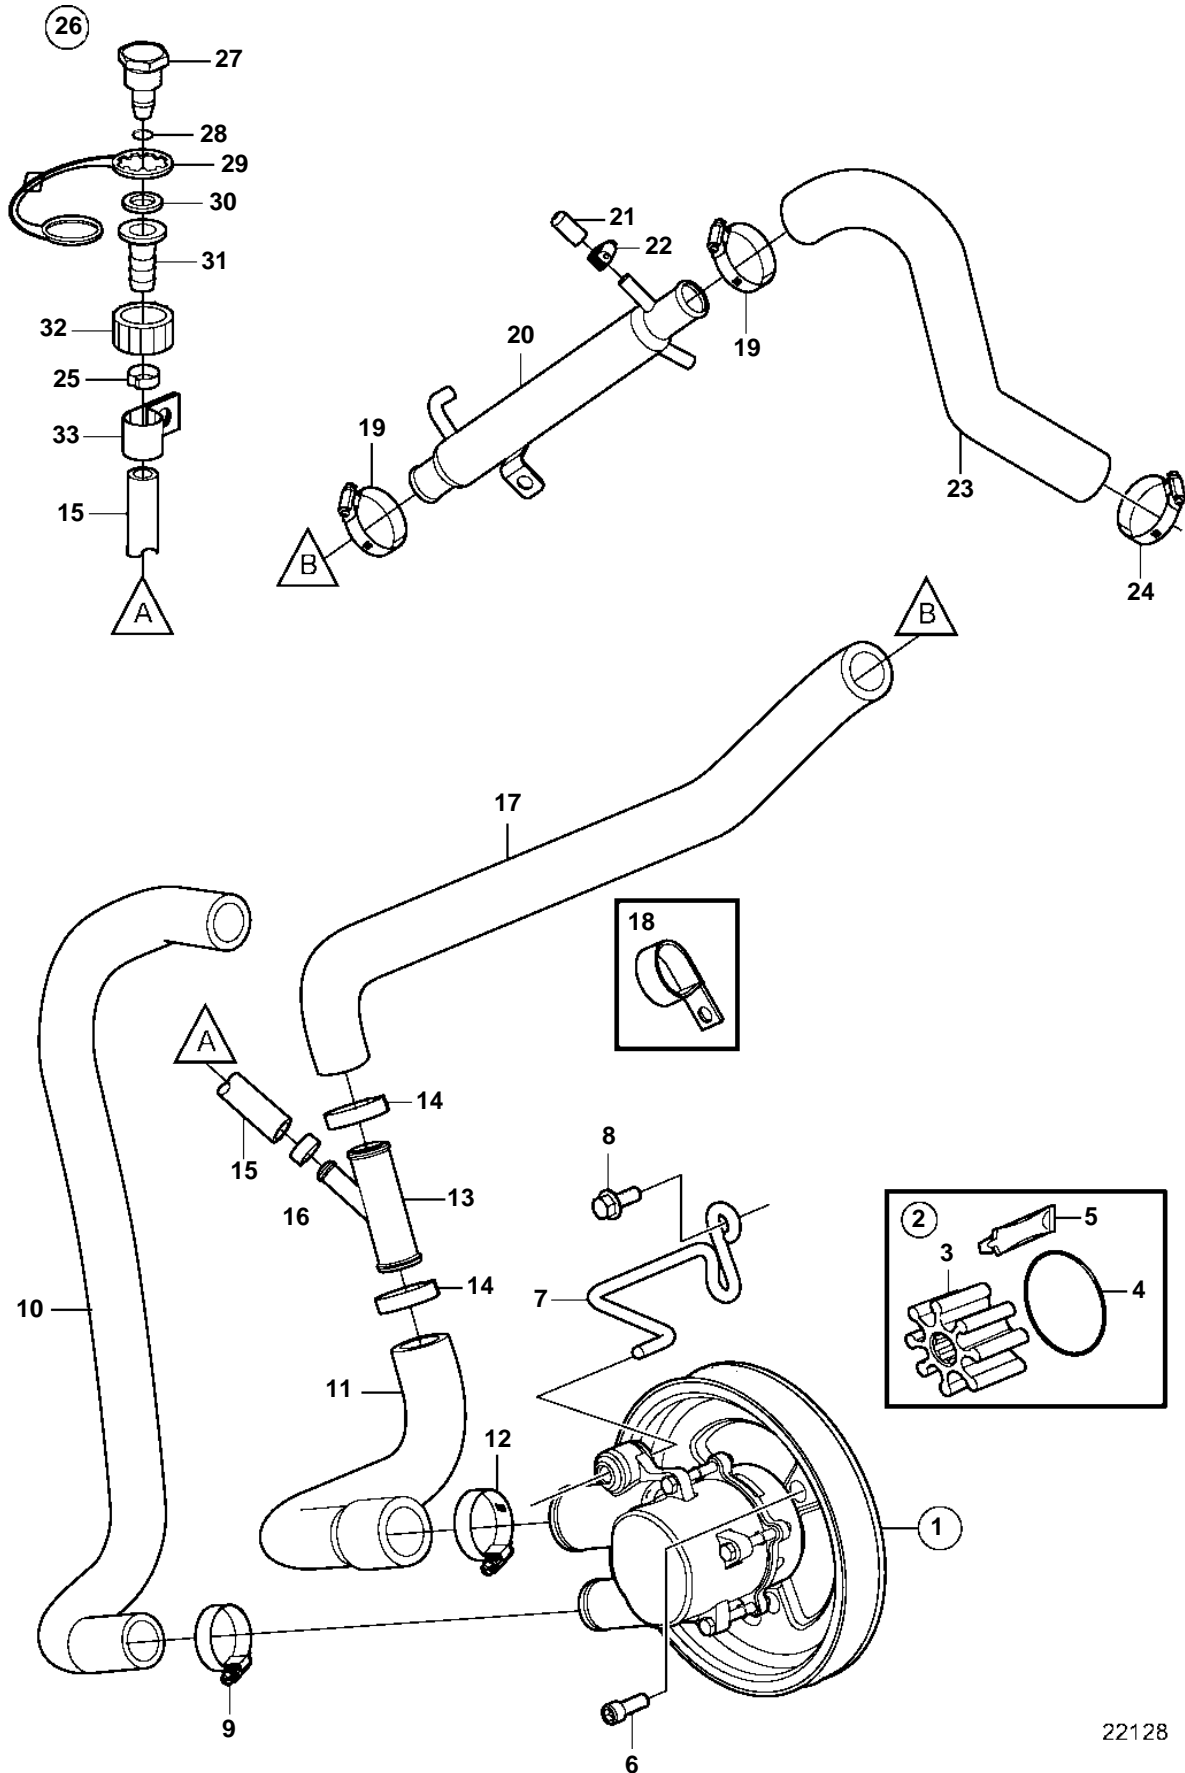

5.7Gi-F, 5.7OSi-E, 5.7GXi-G, 5.7OSXi-E

22128

5.7Gi-F, 5.7OSi-E, 5.7GXi-G, 5.7OSXi-E

REF	PART NO.	QTY	DESCRIPTION
1	3812519	1	Sea water pump
2	3842786	1	· Impeller kit
3		1	· · Impeller
4	3858938	1	· · O-ring
5		1	· · Lubricantglycerin
6	3857939	3	Screw
7	3812240	1	Bracket
8	3860163	2	Screw
9	3863441	1	Clamp
10	3817817	1	Hose
11	3817822	1	Hose
12	3863440	1	Clamp
13	3862699	1	T-pipe
14	982645	2	Clamp
15	3862901	1	Hose
16	983168	1	Clamp
17	3862543	1	Hose
18	3853312	1	Clamp
19	3863444	2	Clamp
20	3862629	1	Oil cooler
21	3856766	1	Cap
22	3860413	1	Clamp
23	3817579	1	Hose
24	3812302	1	Clamp
25	983146	1	Clamp
26	3807440	1	Flushing connection
27		1	· Cap
28	942978	1	· O-ring
29	3862082	1	· Retainer
30	3807664	1	· Seal
31		1	· Connector
32		1	· Connector
33	3862891	1	Clamp