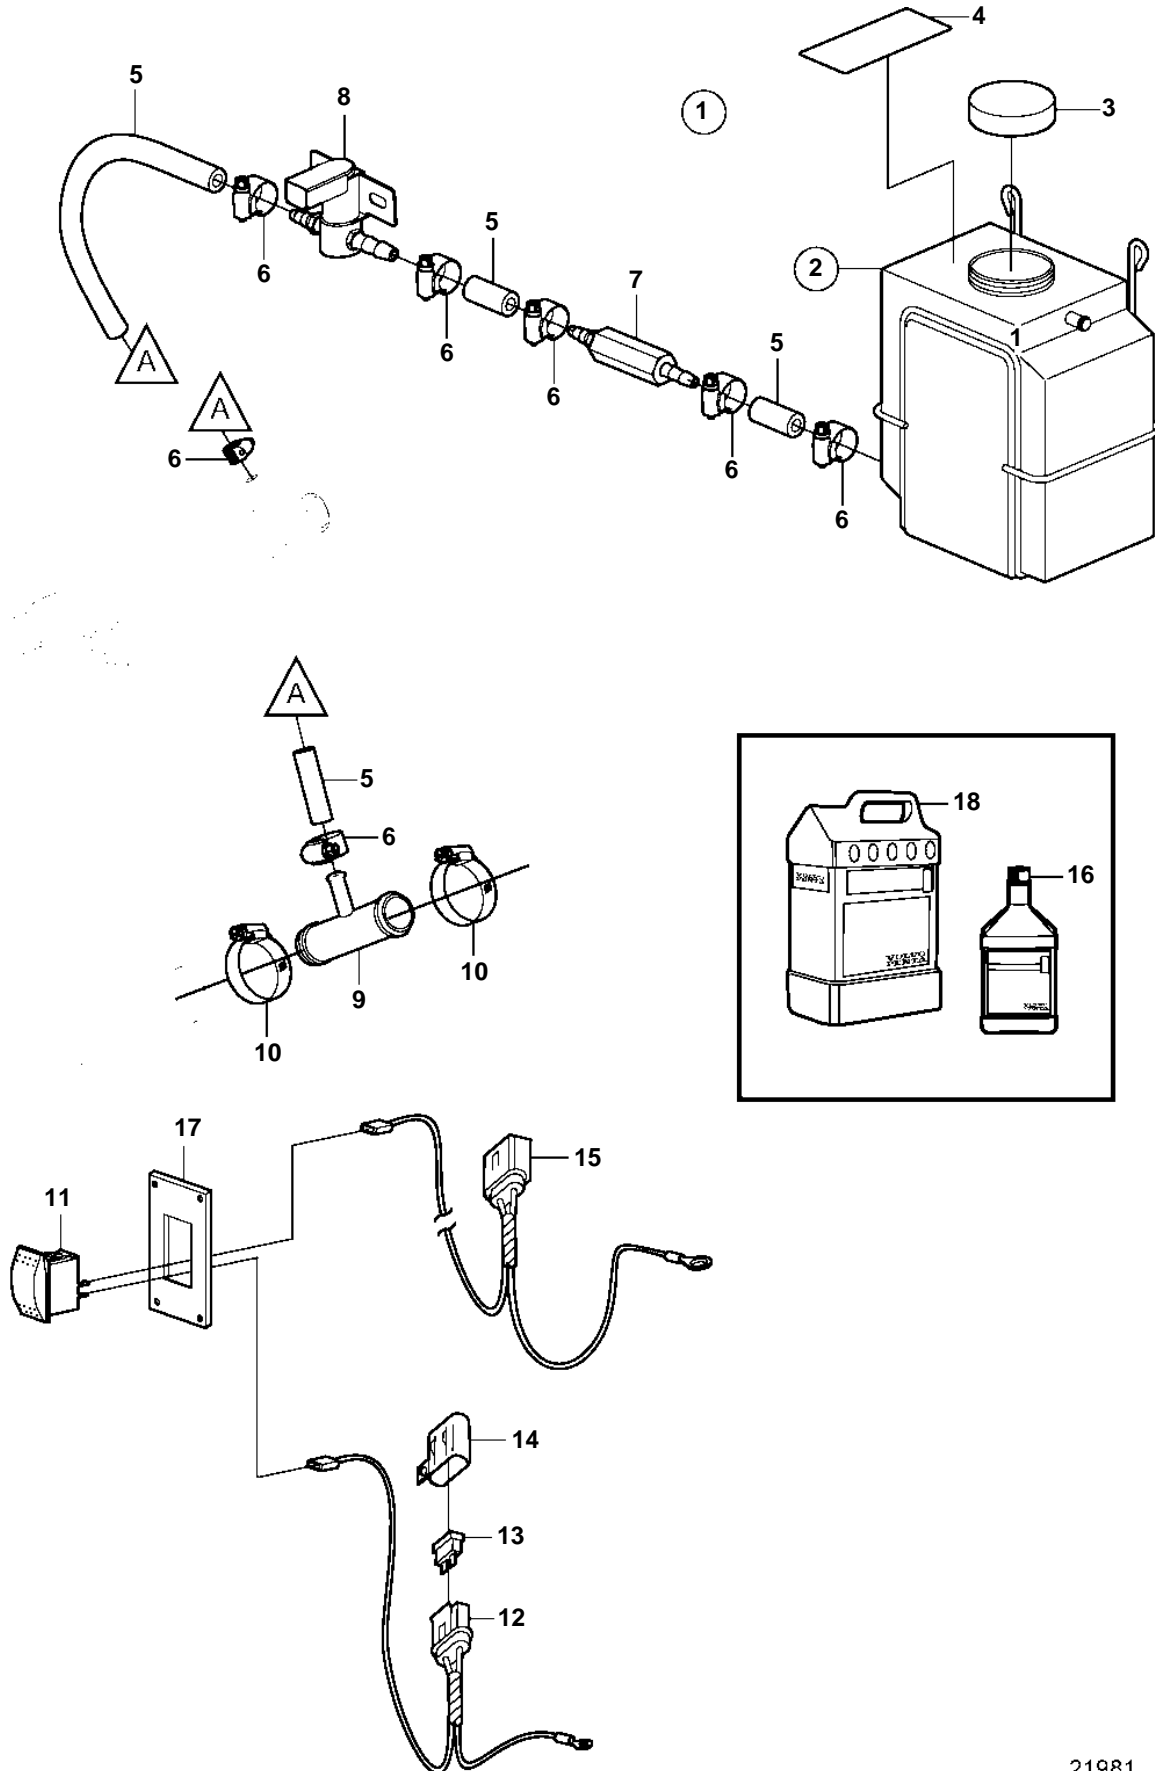

5.7Gi-F, 5.7Gi-FF, 5.7GXi-G, 5.7GXi-GF

5.7Gi-F, 5.7Gi-FF, 5.7GXi-G, 5.7GXi-GF

REF	PART NO.	QTY	DESCRIPTION	NOTES
1	41103100	1	Cleaner kit	
2	3862039	1	• Tank	
3	3858990	1	• • Cap	
4	7741899	1	• Decal	
5		1	• Hose	CUT
6	3853794	6	• Clamp	
7	3817257	1	• Filter	
8	3808911	1	• Solenoid valve	
9	3589414	1	• T-nipple	
10	3853786	2	• Clamp	
11	3862491	1	• Switch	
12	3862489	1	• Wiring harness	
13	983966	1	• • Fuse	
14	8072808	1	• • Cover	
15	3862490	1	• Cable harness	
16	41103103	X	• Neutralizing agent	1 QUART (946ml)
17	3862899	1	• Switch plate	BLACK
	3862898	X	Switch plate	WHITE
	3862900	X	Switch plate	WOODGRAIN
18	41103102	X	Neutralizing agent	1 GALLON (3.78L)