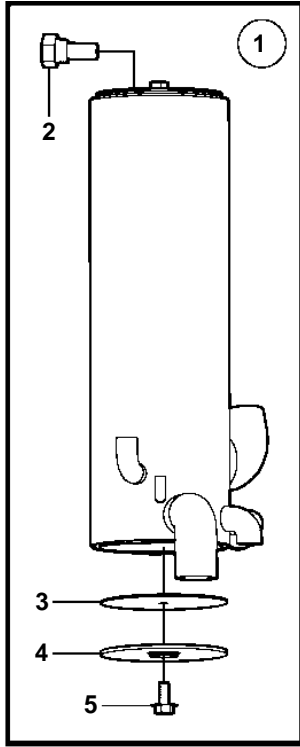

5.7Gi-FF, 5.7OSi-EF, 5.7GXi-GF, 5.7OSXi-EF

5.7Gi-FF, 5.7OSi-EF, 5.7GXi-GF, 5.7OSXi-EF

REF	PART NO.	QTY	DESCRIPTION	NOTES
1	3861471	1	Heat exchanger	
2	3858995	1	· Anode	
3	3858993	2	· Gasket	
4	3858992	2	· Cover	
5	3858994	2	· Screw	
6	3863443	2	Clamp	
7	3861453	1	Rubber gasket	
8	941814	2	Stud	
9	3842368	1	Bracket	
10	3842369	1	Bracket	
11	3817688	1	Bracket	
12	980933	2	Washer	
13	3857181	2	Flange lock nut	
14	982717	1	Clamp	
15	3817818	1	Hose	
16	3863440	1	Clamp	
17	3812303	4	Clamp	
18	3860588	1	Hose	S.B EXH MANIFOLD
19	3860587	1	Hose	P EXH MANIFOLD
20	3861472	1	Hose	
21	3863438	2	Clamp	
22	3860590	1	Hose	FUEL PUMP
23	982643	1	Clamp	
24	3861485	1	Hose	EXPANSION TANK
25	3812303	1	Clamp	
26	982967	1	Clamp	
27		1	Fuel pump	
28	3862550	1	Hose	
29	3860413	3	Clamp	