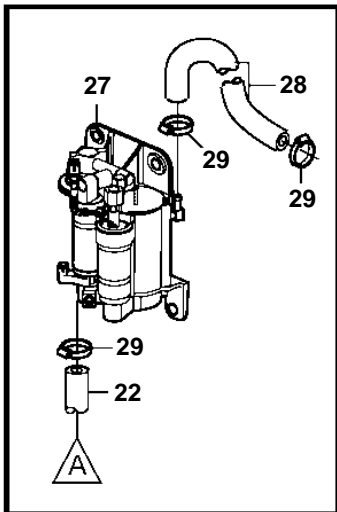

5.7Gi-FF, 5.7OSi-EF, 5.7GXi-GF, 5.7OSXi-EF

5.7Gi-FF, 5.7OSi-EF, 5.7GXi-GF, 5.7OSXi-EF

REF	PART NO.	QTY	DESCRIPTION	NOTES
1	3861471	1	Heat exchanger	
2	3858995	1	· Anode	
3	3858993	2	· Gasket	
4	3858992	2	· Cover	
5	3858994	2	· Screw	
6	3863443	2	Clamp	
7	3861453	1	Rubber gasket	
8	941814	2	Stud	
9	3842368	1	Bracket	
10	3842369	1	Bracket	
11	3817688	1	Bracket	
12	980933	2	Washer	
13	3857181	2	Flange lock nut	
14	982717	1	Clamp	
15	3817818	1	Hose	
16	3863440	1	Clamp	
17	3812303	4	Clamp	
18	3860588	1	Hose	S.B EXH MANIFOLD
19	3860587	1	Hose	P EXH MANIFOLD
20	3861472	1	Hose	
21	3863438	2	Clamp	
22	3860590	1	Hose	FUEL PUMP
23	982643	1	Clamp	
24	3861485	1	Hose	EXPANSION TANK
25	3812303	1	Clamp	
26	982967	1	Clamp	
27		1	Fuel pump	
28	3862550	1	Hose	
29	3860413	3	Clamp	