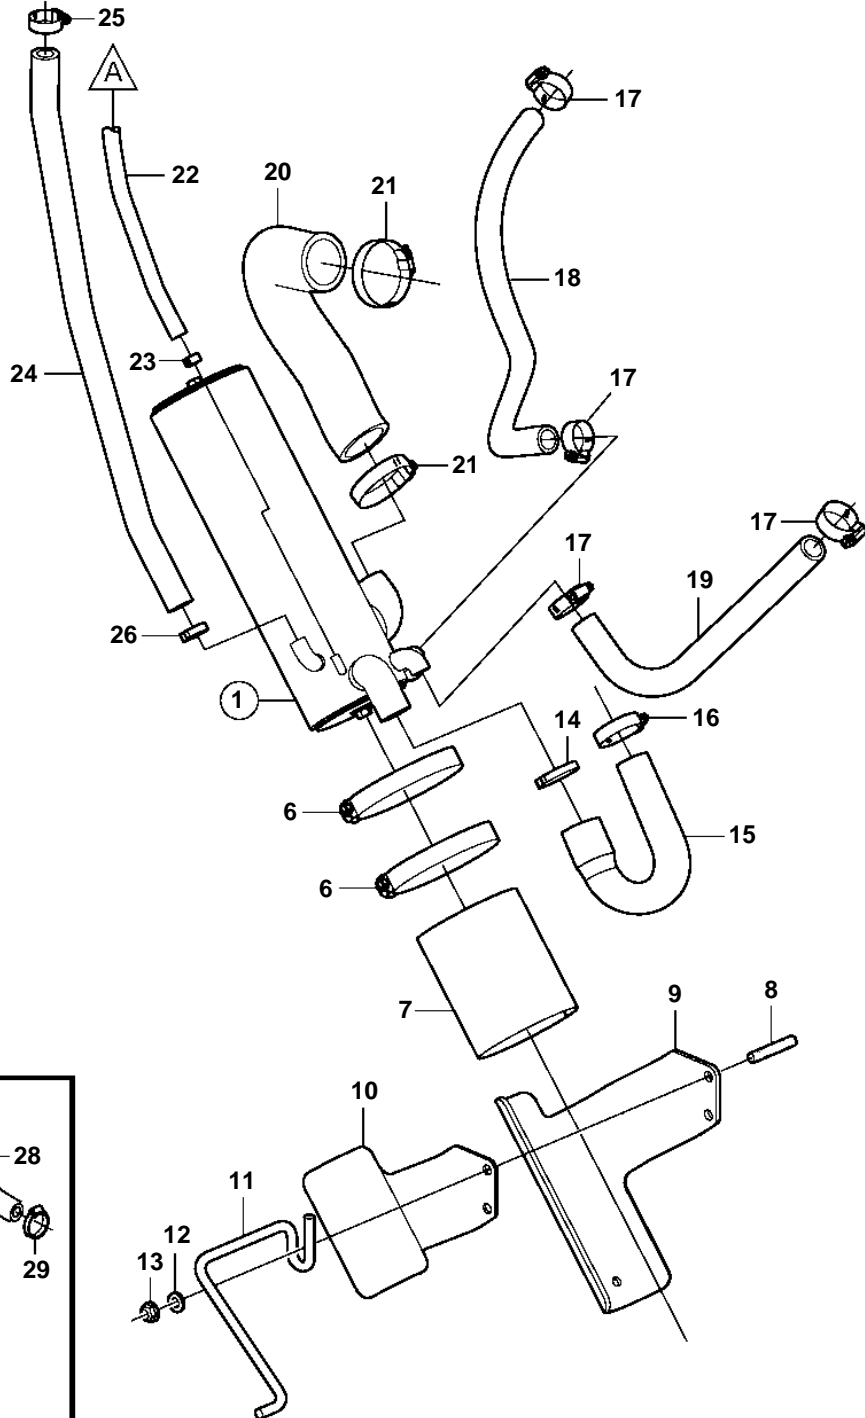

5.7Gi-FF, 5.7OSi-EF, 5.7GXi-GF, 5.7OSXi-EF

5.7Gi-FF, 5.7OSi-EF, 5.7GXi-GF, 5.7OSXi-EF

REF	PART NO.	QTY	DESCRIPTION	NOTES
1	3861471	1	Heat exchanger	
2	3858995	1	· Anode	
3	3858993	2	· Gasket	
4	3858992	2	· Cover	
5	3858994	2	· Screw	
6	3863443	2	Clamp	
7	3861453	1	Rubber gasket	
8	941814	2	Stud	
9	3842368	1	Bracket	
10	3842369	1	Bracket	
11	3817688	1	Bracket	
12	980933	2	Washer	
13	3857181	2	Flange lock nut	
14	982717	1	Clamp	
15	3817818	1	Hose	
16	3863440	1	Clamp	
17	3812303	4	Clamp	
18	3860588	1	Hose	S.B EXH MANIFOLD
19	3860587	1	Hose	P EXH MANIFOLD
20	3861472	1	Hose	
21	3863438	2	Clamp	
22	3860590	1	Hose	FUEL PUMP
23	982643	1	Clamp	
24	3861485	1	Hose	EXPANSION TANK
25	3812303	1	Clamp	
26	982967	1	Clamp	
27		1	Fuel pump	
28	3862550	1	Hose	
29	3860413	3	Clamp	