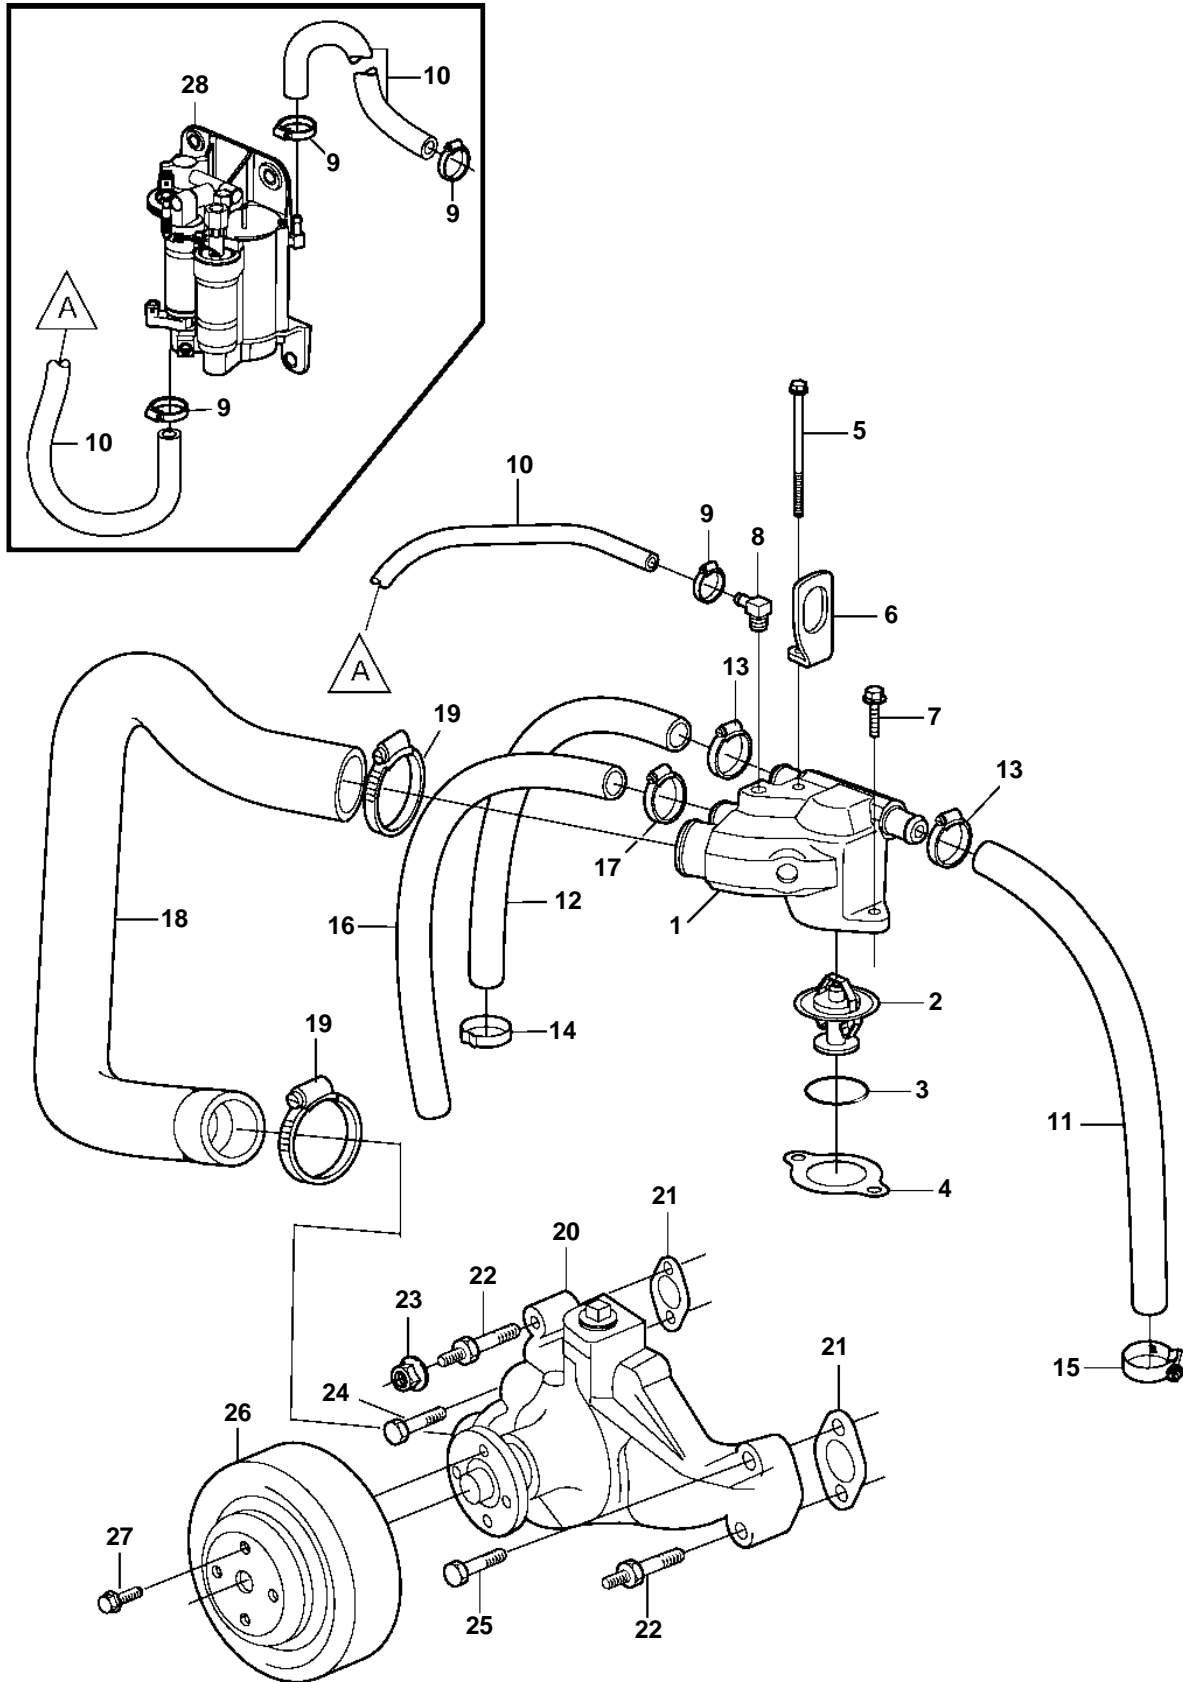

5.7Gi-F, 5.7OSi-E, 5.7GXi-G, 5.7OSXi-E

5.7Gi-F, 5.7OSi-E, 5.7GXi-G, 5.7OSXi-E

REF	PART NO.	QTY	DESCRIPTION
1	3589553	1	Thermostat housing
2	3587597	1	Thermostat
3	983944	1	O-ring
4	3852111	1	Gasket
5	968842	1	Flange screw
6	3852649	1	Bracket
7	945444	1	Flange screw
8	3853597	1	Elbow
9	3860413	4	Clamp
10	3862550	2	Hose
11	3817847	1	Hose
12	3862536	1	Hose
13	3863439	2	Clamp
14	982715	1	Clamp
15	3812303	1	Clamp
16	3817817	1	Hose
17	3863441	1	Clamp
18	3862523	1	Hose
19	3863438	2	Clamp
20	3853850	1	Circulation pump
21	3852477	2	Gasket
22	3856147	2	Stud
23	3853403	1	Nut
24	3856137	1	Screw
25	3856136	1	Screw
26	3860083	1	Pulley
27	3863054	4	Screw
28		1	Fuel pump