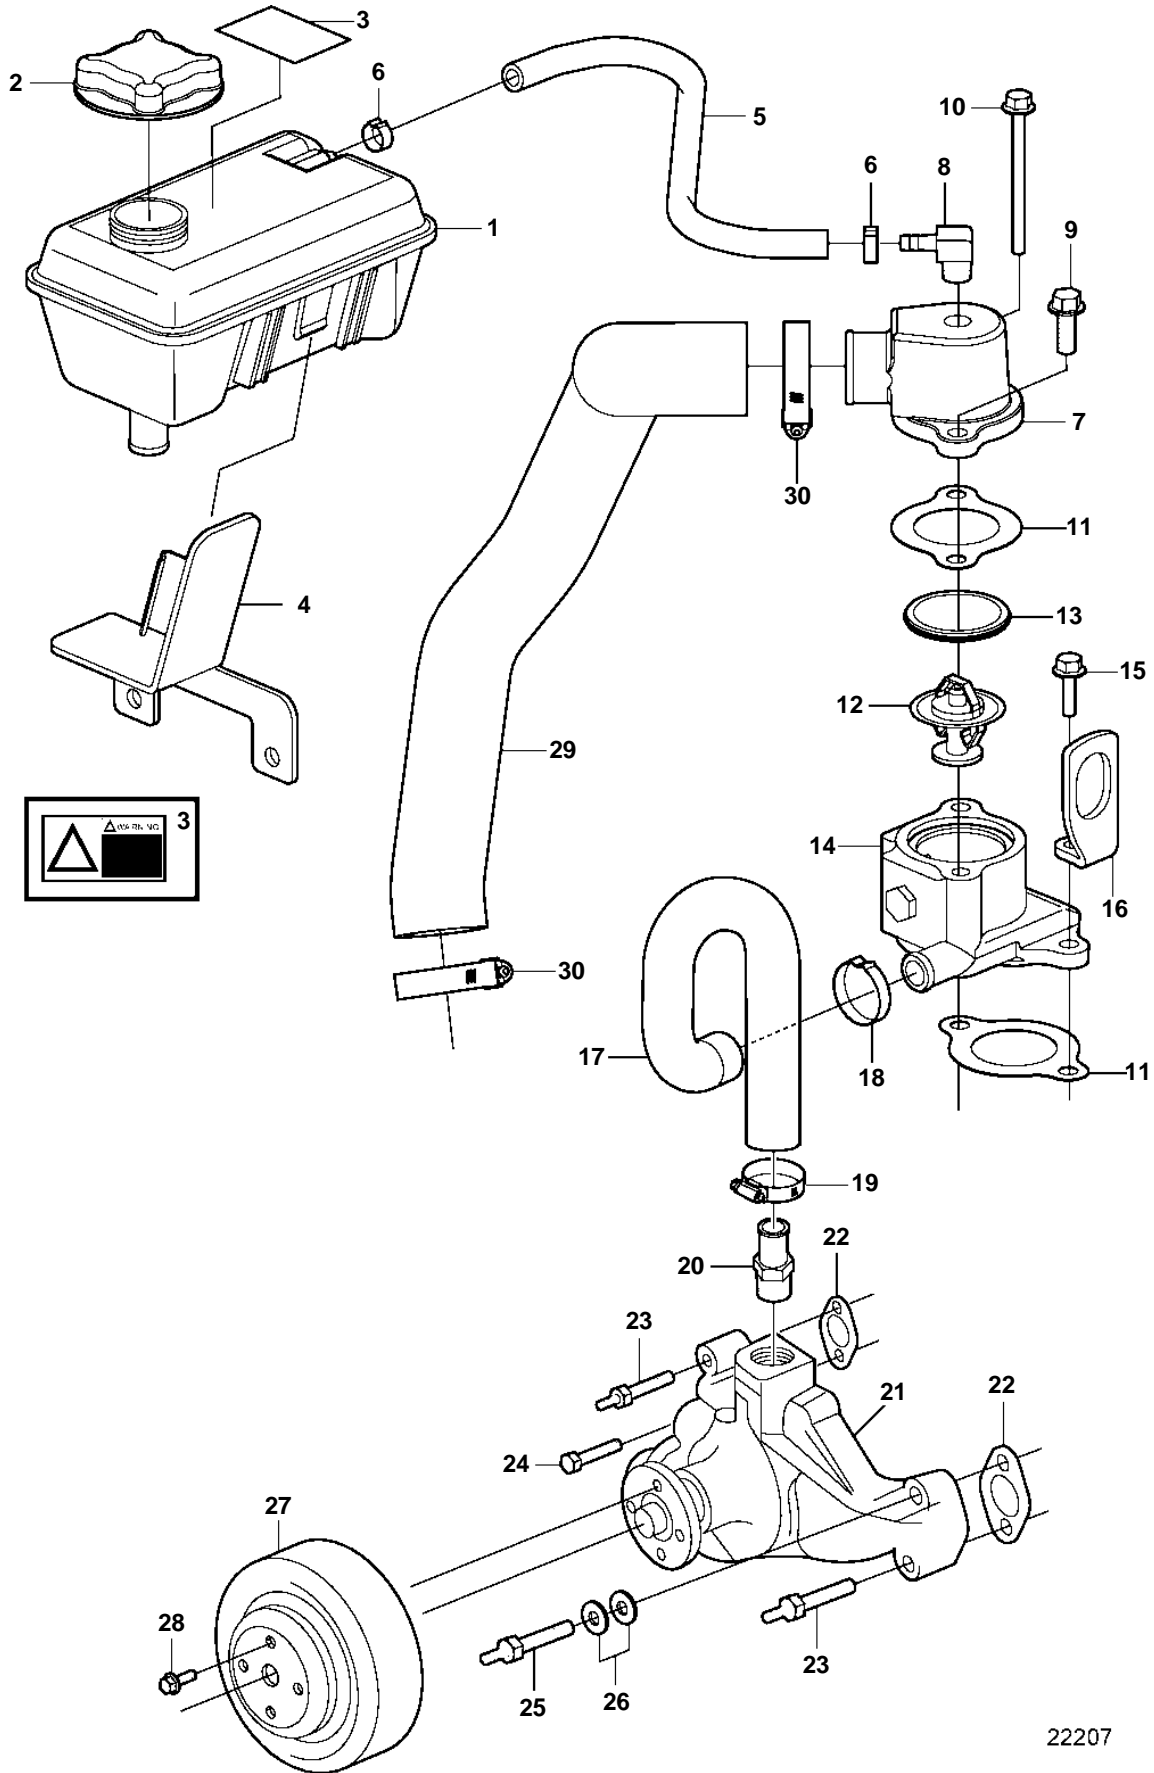

5.7Gi-FF, 5.7OSi-EF, 5.7GXi-GF, 5.7OSXi-EF

22207

5.7Gi-FF, 5.7OSi-EF, 5.7GXi-GF, 5.7OSXi-EF

REF	PART NO.	QTY	DESCRIPTION	NOTES
1	861105	1	Expansion tank	
2	1674083	1	Pressure cap	
3	3858552	1	Decal	WARNING!
4	3861849	1	Bracket	
5	3860955	1	Hose	
6	982643	2	Clamp	
7	3860555	1	Thermostat housing	
8	3860585	1	Fitting	
9	3860163	1	Screw	
10	969189	1	Flange screw	
11	3852111	2	Gasket	
12	3831426	1	Thermostat kit	
13	416033	1	· Sealing ring	
14	3851384	1	Thermostat housing	
15	945444	1	Flange screw	
16	3861919	1	Bracket	
17	3862852	1	Hose	
18	982716	1	Clamp	
19	3863439	1	Clamp	
20	983744	1	Hose nipple	
21	3853850	1	Circulation pump	
22	3852477	2	Gasket	
23	3856147	2	Stud	
24	3853403	1	Nut	
25	3856137	1	Screw	
26	3856136	1	Screw	
27	3860083	1	Pulley	
28	3863054	4	Screw	
29	3861741	1	Hose	
30	3812304	2	Clamp	