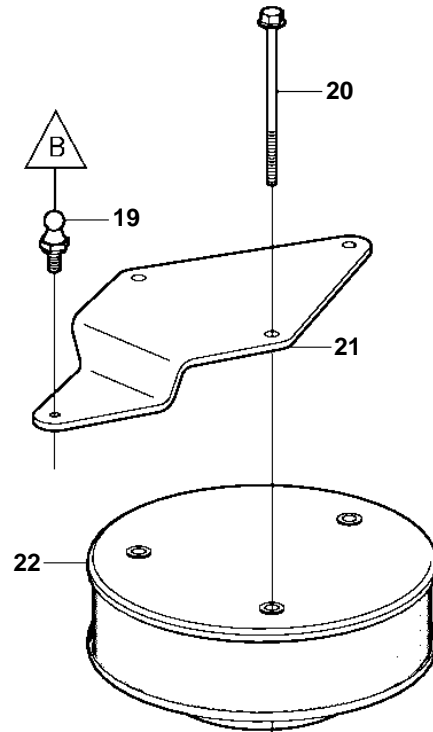

## 5.7GXii-F

REF	PART NO.	QTY	DESCRIPTION	NOTES
1	3858963	1	Body	
2	3857696	1	· lac valve	
3	3858054	1	· · O-ring	
4	3857487	1	· Sensor, throttle position	
5		1	· · O-ring	
6	3857693	1	· Screw	
7		2	Spacer	
8	3858965	1	Gasket	
9	3854743	1	Pin	
10	3852118	1	Nut	
11	3852019	1	Retainer	
12	3850266	1	Anchor	
13	3852048	1	Screw	
14	3854744	1	Nut	
15	3850941	1	Adapter	
16	3852193	1	Washer	
17	3852052	1	Split pin	
18		X	Cable	
19	3861927	2	Stud	
20	983643	3	Flange screw	
21	3862020	1	Bracket	
22	3861759	1	Flame shield	
23	3862463	3	Nut	
24	3858964	3	Stud	
25		1	· Washer	
26	3861894	1	Decal	5.7GXi
27	3861746	1	Cover	
28	3859006	2	· Grommet	
29	3859005	2	· Grommet	
30	3861747	1	Cover	