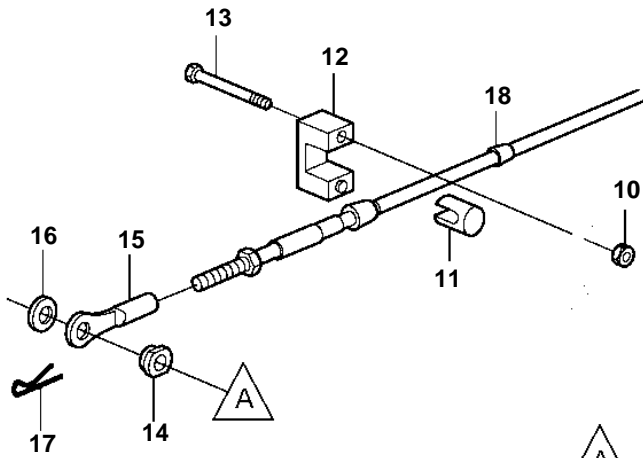

## 5.7GXii-F

REF	PART NO.	QTY	DESCRIPTION	NOTES
1	3858963	1	Body	
2	3857696	1	· lac valve	
3	3858054	1	· · O-ring	
4	3857487	1	· Sensor, throttle position	
5		1	· · O-ring	
6	3857693	1	· Screw	
7		2	Spacer	
8	3858965	1	Gasket	
9	3854743	1	Pin	
10	3852118	1	Nut	
11	3852019	1	Retainer	
12	3850266	1	Anchor	
13	3852048	1	Screw	
14	3854744	1	Nut	
15	3850941	1	Adapter	
16	3852193	1	Washer	
17	3852052	1	Split pin	
18		X	Cable	
19	3861927	2	Stud	
20	983643	3	Flange screw	
21	3862020	1	Bracket	
22	3861759	1	Flame shield	
23	3862463	3	Nut	
24	3858964	3	Stud	
25		1	· Washer	
26	3861894	1	Decal	5.7GXi
27	3861746	1	Cover	
28	3859006	2	· Grommet	
29	3859005	2	· Grommet	
30	3861747	1	Cover	