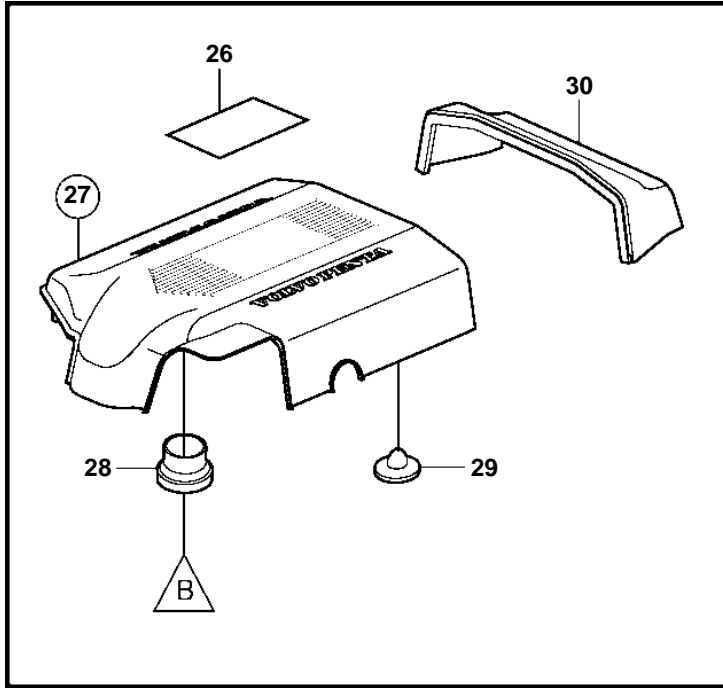

## 5.7GXii-F

REF	PART NO.	QTY	DESCRIPTION	NOTES
1	3858963	1	Body	
2	3857696	1	· lac valve	
3	3858054	1	· · O-ring	
4	3857487	1	· Sensor, throttle position	
5		1	· · O-ring	
6	3857693	1	· Screw	
7		2	Spacer	
8	3858965	1	Gasket	
9	3854743	1	Pin	
10	3852118	1	Nut	
11	3852019	1	Retainer	
12	3850266	1	Anchor	
13	3852048	1	Screw	
14	3854744	1	Nut	
15	3850941	1	Adapter	
16	3852193	1	Washer	
17	3852052	1	Split pin	
18		X	Cable	
19	3861927	2	Stud	
20	983643	3	Flange screw	
21	3862020	1	Bracket	
22	3861759	1	Flame shield	
23	3862463	3	Nut	
24	3858964	3	Stud	
25		1	· Washer	
26	3861894	1	Decal	5.7GXi
27	3861746	1	Cover	
28	3859006	2	· Grommet	
29	3859005	2	· Grommet	
30	3861747	1	Cover	