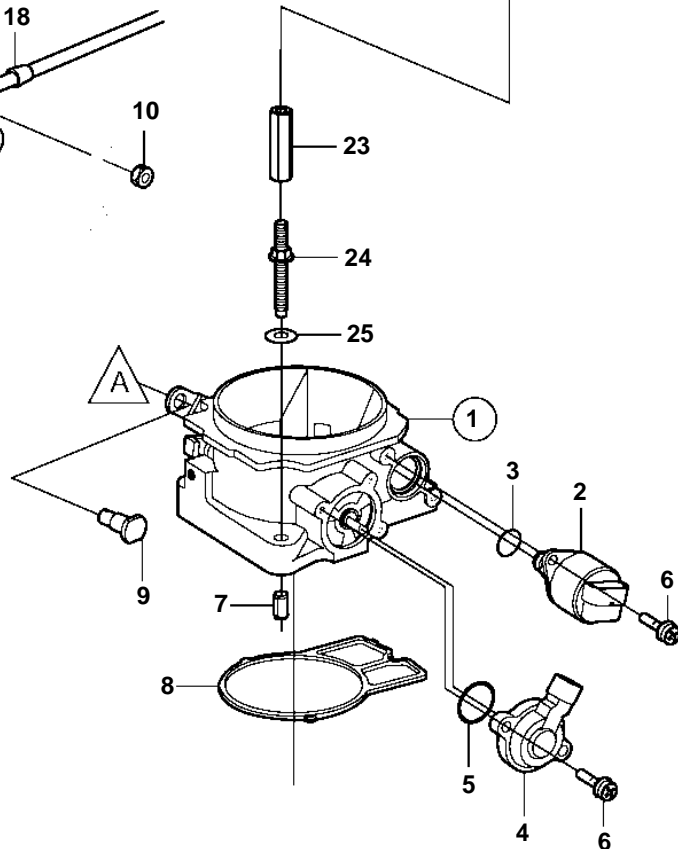

## 5.7GXii-F

REF	PART NO.	QTY	DESCRIPTION	NOTES
1	3858963	1	Body	
2	3857696	1	· lac valve	
3	3858054	1	· · O-ring	
4	3857487	1	· Sensor, throttle position	
5		1	· · O-ring	
6	3857693	1	· Screw	
7		2	Spacer	
8	3858965	1	Gasket	
9	3854743	1	Pin	
10	3852118	1	Nut	
11	3852019	1	Retainer	
12	3850266	1	Anchor	
13	3852048	1	Screw	
14	3854744	1	Nut	
15	3850941	1	Adapter	
16	3852193	1	Washer	
17	3852052	1	Split pin	
18		X	Cable	
19	3861927	2	Stud	
20	983643	3	Flange screw	
21	3862020	1	Bracket	
22	3861759	1	Flame shield	
23	3862463	3	Nut	
24	3858964	3	Stud	
25		1	· Washer	
26	3861894	1	Decal	5.7GXi
27	3861746	1	Cover	
28	3859006	2	· Grommet	
29	3859005	2	· Grommet	
30	3861747	1	Cover	