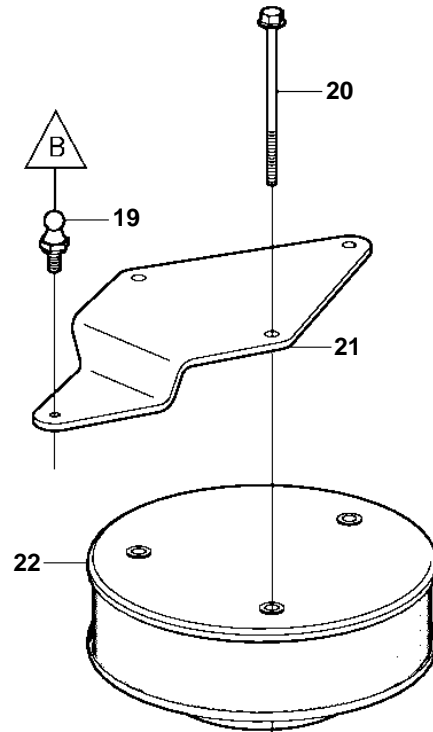

5.7GiI-E

5.7Gi-E

REF	PART NO.	QTY	DESCRIPTION	NOTES
1	3858963	1	Body	
2	3857696	1	· lac valve	
3	3858054	1	· · O-ring	
4	3857487	1	· Sensor, throttle position	
5		1	· · O-ring	
6	3857693	1	· Screw	
7		2	Spacer	
8	3858965	1	Gasket	
9	3854743	1	Pin	
10	3852118	1	Nut	
11	3852019	1	Retainer	
12	3850266	1	Anchor	
13	3852048	1	Screw	
14	3854744	1	Nut	
15	3850941	1	Adapter	
16	3852193	1	Washer	
17	3852052	1	Split pin	
18		X	Cable	
19	3861927	2	Stud	
20	983643	3	Flange screw	
21	3862020	1	Bracket	
22	3861759	1	Flame shield	
23	3862463	3	Nut	
24	3858964	3	Stud	
25		1	· Washer	
26	3861892	1	Decal	5.7Gi
27	3861746	1	Cover	
28	3859006	2	· Grommet	
29	3859005	2	· Grommet	
30	3861747	1	Cover	