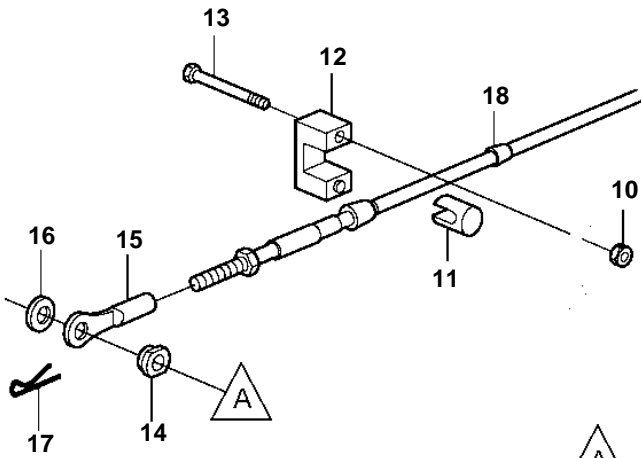

5.7GiI-E

5.7Gi-E

REF	PART NO.	QTY	DESCRIPTION	NOTES
1	3858963	1	Body	
2	3857696	1	· lac valve	
3	3858054	1	· · O-ring	
4	3857487	1	· Sensor, throttle position	
5		1	· · O-ring	
6	3857693	1	· Screw	
7		2	Spacer	
8	3858965	1	Gasket	
9	3854743	1	Pin	
10	3852118	1	Nut	
11	3852019	1	Retainer	
12	3850266	1	Anchor	
13	3852048	1	Screw	
14	3854744	1	Nut	
15	3850941	1	Adapter	
16	3852193	1	Washer	
17	3852052	1	Split pin	
18		X	Cable	
19	3861927	2	Stud	
20	983643	3	Flange screw	
21	3862020	1	Bracket	
22	3861759	1	Flame shield	
23	3862463	3	Nut	
24	3858964	3	Stud	
25		1	· Washer	
26	3861892	1	Decal	5.7Gi
27	3861746	1	Cover	
28	3859006	2	· Grommet	
29	3859005	2	· Grommet	
30	3861747	1	Cover	