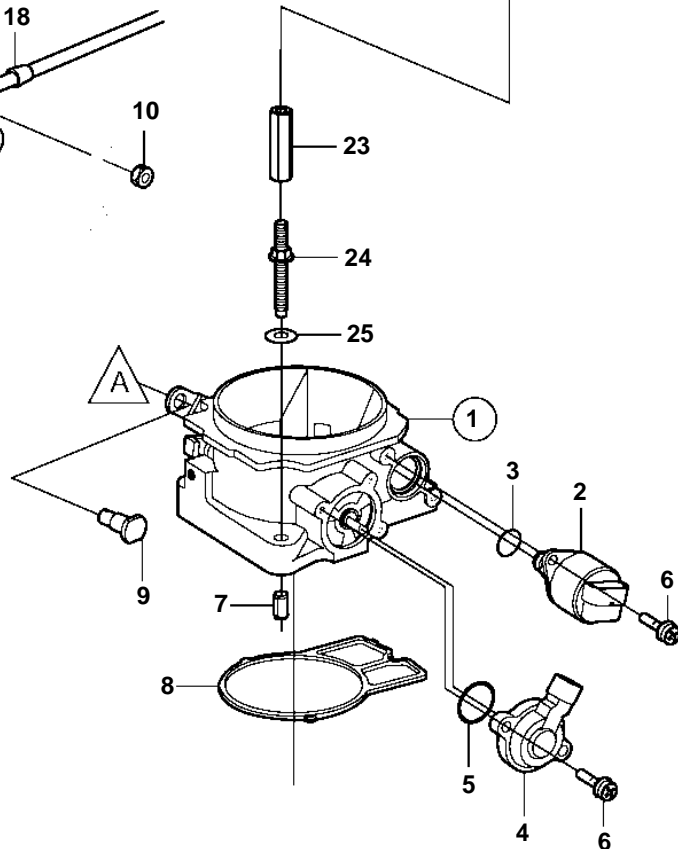

5.7GiI-E

5.7Gi-E

REF	PART NO.	QTY	DESCRIPTION	NOTES
1	3858963	1	Body	
2	3857696	1	· lac valve	
3	3858054	1	· · O-ring	
4	3857487	1	· Sensor, throttle position	
5		1	· · O-ring	
6	3857693	1	· Screw	
7		2	Spacer	
8	3858965	1	Gasket	
9	3854743	1	Pin	
10	3852118	1	Nut	
11	3852019	1	Retainer	
12	3850266	1	Anchor	
13	3852048	1	Screw	
14	3854744	1	Nut	
15	3850941	1	Adapter	
16	3852193	1	Washer	
17	3852052	1	Split pin	
18		X	Cable	
19	3861927	2	Stud	
20	983643	3	Flange screw	
21	3862020	1	Bracket	
22	3861759	1	Flame shield	
23	3862463	3	Nut	
24	3858964	3	Stud	
25		1	· Washer	
26	3861892	1	Decal	5.7Gi
27	3861746	1	Cover	
28	3859006	2	· Grommet	
29	3859005	2	· Grommet	
30	3861747	1	Cover	