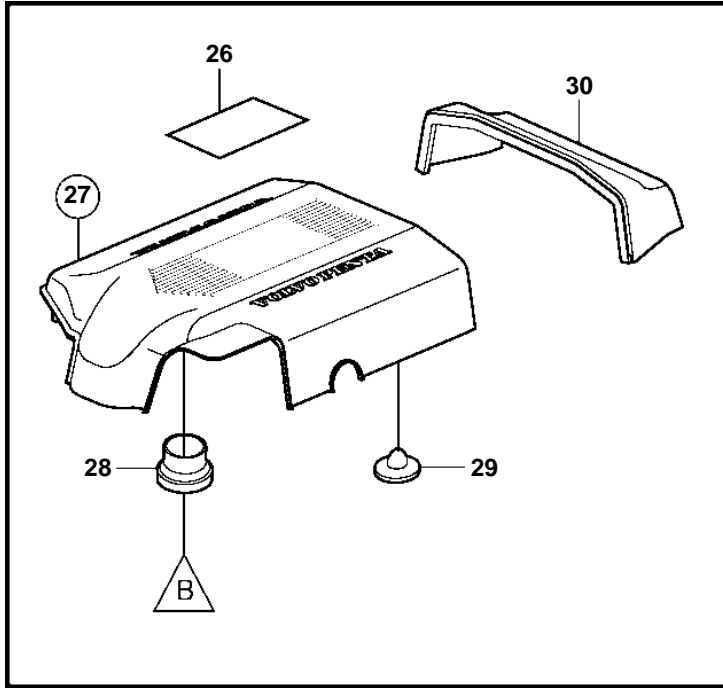

5.7GiI-E

5.7Gi-E

REF	PART NO.	QTY	DESCRIPTION	NOTES
1	3858963	1	Body	
2	3857696	1	· lac valve	
3	3858054	1	· · O-ring	
4	3857487	1	· Sensor, throttle position	
5		1	· · O-ring	
6	3857693	1	· Screw	
7		2	Spacer	
8	3858965	1	Gasket	
9	3854743	1	Pin	
10	3852118	1	Nut	
11	3852019	1	Retainer	
12	3850266	1	Anchor	
13	3852048	1	Screw	
14	3854744	1	Nut	
15	3850941	1	Adapter	
16	3852193	1	Washer	
17	3852052	1	Split pin	
18		X	Cable	
19	3861927	2	Stud	
20	983643	3	Flange screw	
21	3862020	1	Bracket	
22	3861759	1	Flame shield	
23	3862463	3	Nut	
24	3858964	3	Stud	
25		1	· Washer	
26	3861892	1	Decal	5.7Gi
27	3861746	1	Cover	
28	3859006	2	· Grommet	
29	3859005	2	· Grommet	
30	3861747	1	Cover	