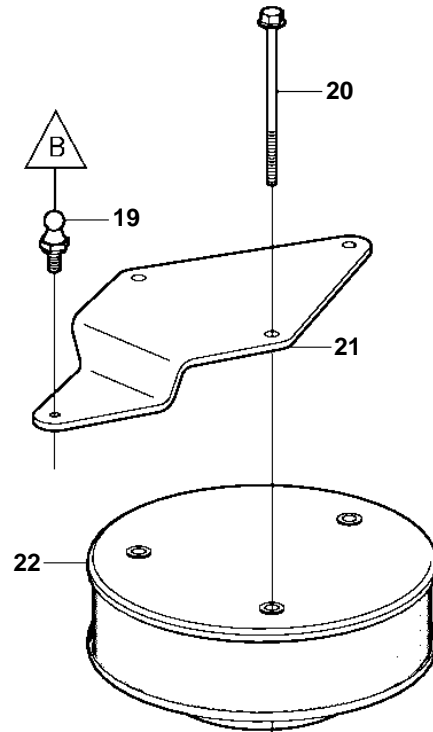

5.7GXi-F, 5.7GXi-FF

5.7GXi-F, 5.7GXi-FF

REF	PART NO.	QTY	DESCRIPTION	NOTES
1	3858963	1	Body	
2	3857696	1	· lac valve	
3	3858054	1	· · O-ring	
4	3857487	1	· Sensor, throttle position	
5		1	· · O-ring	
6	3857693	1	· Screw	
7		2	Spacer	
8	3858965	1	Gasket	
9	3854743	1	Pin	
10	3852118	1	Nut	
11	3852019	1	Retainer	
12	3850266	1	Anchor	
13	3852048	1	Screw	
14	3854744	1	Nut	
15	3850941	1	Adapter	
16	3852193	1	Washer	
17	3852052	1	Split pin	
18		X	Cable	
19	3861927	2	Stud	
20	983643	3	Flange screw	
21	3861743	1	Bracket	
22	3861759	1	Flame shield	
23	3862463	3	Nut	
24	3858964	3	Stud	
25		1	· Washer	
26	3861894	1	Decal	5.7GXi
27	3861746	1	Cover	
28	3859006	2	· Grommet	
29	3859005	2	· Grommet	
30	3861747	1	Cover	