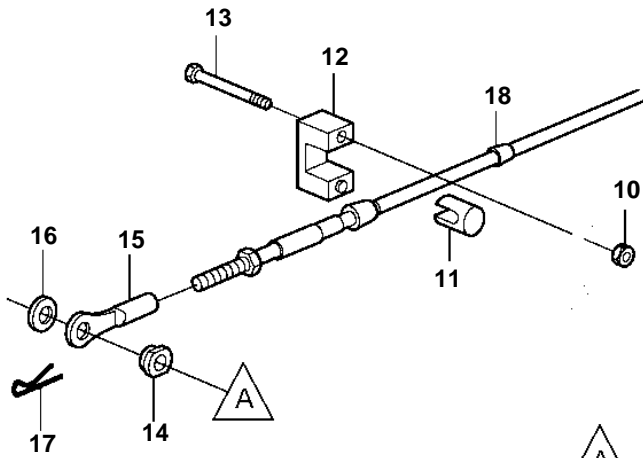

5.7GXi-F, 5.7GXi-FF

5.7GXi-F, 5.7GXi-FF

REF	PART NO.	QTY	DESCRIPTION	NOTES
1	3858963	1	Body	
2	3857696	1	· lac valve	
3	3858054	1	· · O-ring	
4	3857487	1	· Sensor, throttle position	
5		1	· · O-ring	
6	3857693	1	· Screw	
7		2	Spacer	
8	3858965	1	Gasket	
9	3854743	1	Pin	
10	3852118	1	Nut	
11	3852019	1	Retainer	
12	3850266	1	Anchor	
13	3852048	1	Screw	
14	3854744	1	Nut	
15	3850941	1	Adapter	
16	3852193	1	Washer	
17	3852052	1	Split pin	
18		X	Cable	
19	3861927	2	Stud	
20	983643	3	Flange screw	
21	3861743	1	Bracket	
22	3861759	1	Flame shield	
23	3862463	3	Nut	
24	3858964	3	Stud	
25		1	· Washer	
26	3861894	1	Decal	5.7GXi
27	3861746	1	Cover	
28	3859006	2	· Grommet	
29	3859005	2	· Grommet	
30	3861747	1	Cover	