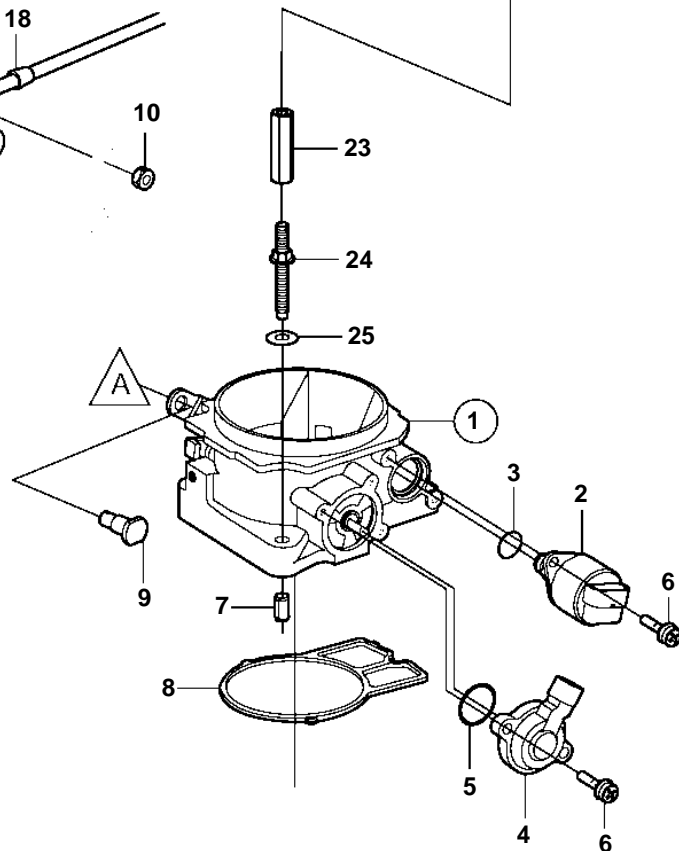

5.7GXi-F, 5.7GXi-FF

5.7GXi-F, 5.7GXi-FF

REF	PART NO.	QTY	DESCRIPTION	NOTES
1	3858963	1	Body	
2	3857696	1	· lac valve	
3	3858054	1	· · O-ring	
4	3857487	1	· Sensor, throttle position	
5		1	· · O-ring	
6	3857693	1	· Screw	
7		2	Spacer	
8	3858965	1	Gasket	
9	3854743	1	Pin	
10	3852118	1	Nut	
11	3852019	1	Retainer	
12	3850266	1	Anchor	
13	3852048	1	Screw	
14	3854744	1	Nut	
15	3850941	1	Adapter	
16	3852193	1	Washer	
17	3852052	1	Split pin	
18		X	Cable	
19	3861927	2	Stud	
20	983643	3	Flange screw	
21	3861743	1	Bracket	
22	3861759	1	Flame shield	
23	3862463	3	Nut	
24	3858964	3	Stud	
25		1	· Washer	
26	3861894	1	Decal	5.7GXi
27	3861746	1	Cover	
28	3859006	2	· Grommet	
29	3859005	2	· Grommet	
30	3861747	1	Cover	