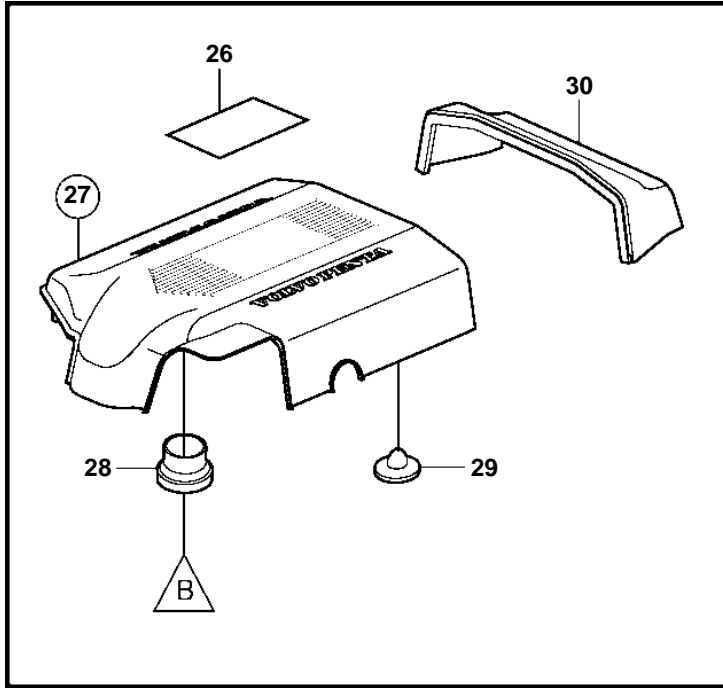

5.7GXi-F, 5.7GXi-FF

5.7GXi-F, 5.7GXi-FF

REF	PART NO.	QTY	DESCRIPTION	NOTES
1	3858963	1	Body	
2	3857696	1	· lac valve	
3	3858054	1	· · O-ring	
4	3857487	1	· Sensor, throttle position	
5		1	· · O-ring	
6	3857693	1	· Screw	
7		2	Spacer	
8	3858965	1	Gasket	
9	3854743	1	Pin	
10	3852118	1	Nut	
11	3852019	1	Retainer	
12	3850266	1	Anchor	
13	3852048	1	Screw	
14	3854744	1	Nut	
15	3850941	1	Adapter	
16	3852193	1	Washer	
17	3852052	1	Split pin	
18		X	Cable	
19	3861927	2	Stud	
20	983643	3	Flange screw	
21	3861743	1	Bracket	
22	3861759	1	Flame shield	
23	3862463	3	Nut	
24	3858964	3	Stud	
25		1	· Washer	
26	3861894	1	Decal	5.7GXi
27	3861746	1	Cover	
28	3859006	2	· Grommet	
29	3859005	2	· Grommet	
30	3861747	1	Cover	