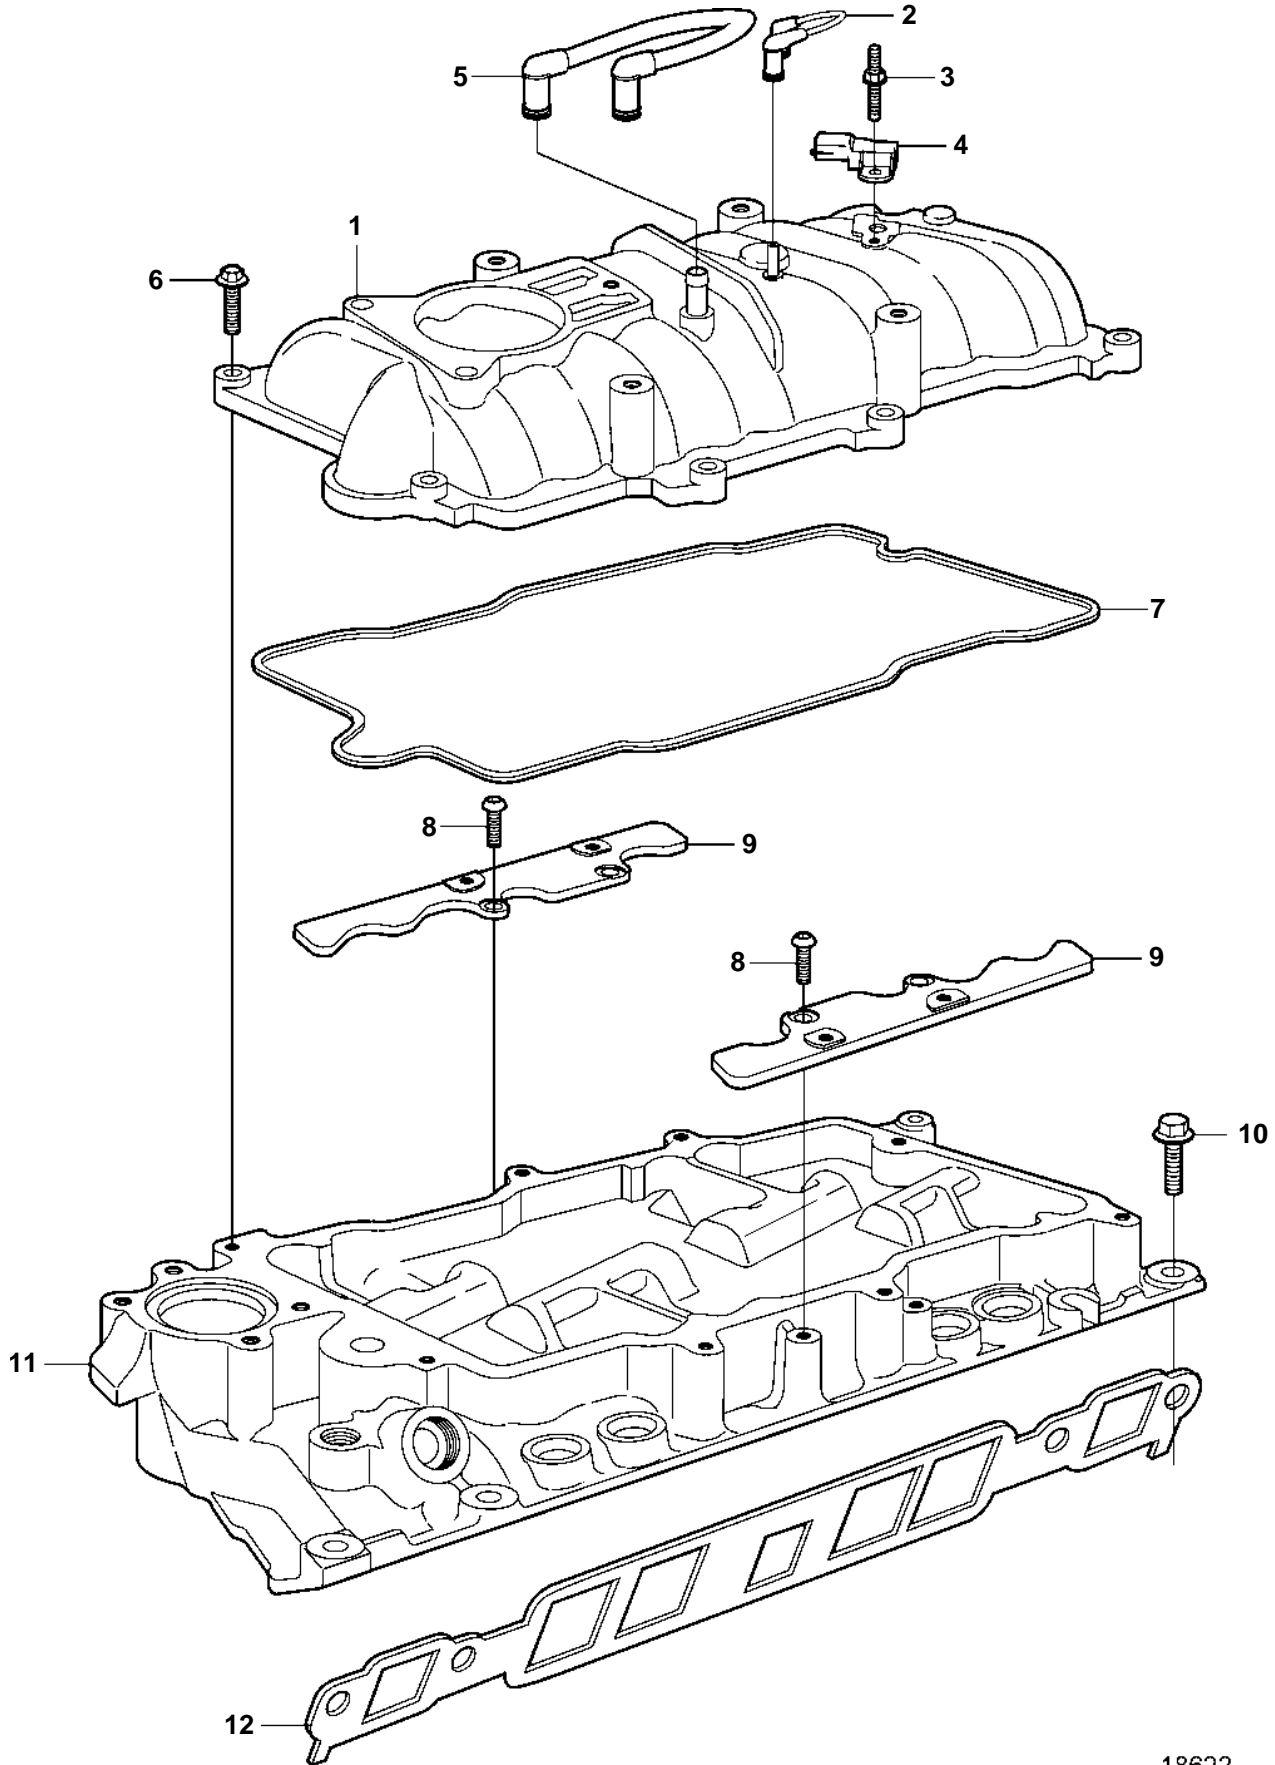

5.7Gi-E, 5.7Gi-EF, 5.7Giil-E, 5.7GXi-F, 5.7GXi-FF, 5.7OSi-D, 5.7OSi-DF, 5.7OSXi-D, 5.7OSXi-DF

5.7Gi-E, 5.7Gi-EF, 5.7Giil-E, 5.7GXi-F, 5.7GXi-FF, 5.7OSi-D, 5.7OSi-DF, 5.7OSXi-D, 5.7OSXi-DF

REF	PART NO.	QTY	DESCRIPTION	SEE SEC.	NOTES
1	3858958	1	Inlet pipe		
2	3858974	1	Hose		
3	3858973	1	Bolt		
4	3858987	1	Sensor	6681	MAT/MAP
5	3858989	1	Hose		
6	3858961	10	Bolt		
7	3858960	1	Intake gasket		
8	3858982	4	Bolt		
9		2	Bracket		
10	3861980	8	Screw		
11	3858959	1	Inlet pipe		
12	3857662	1	Intake gasket kit		