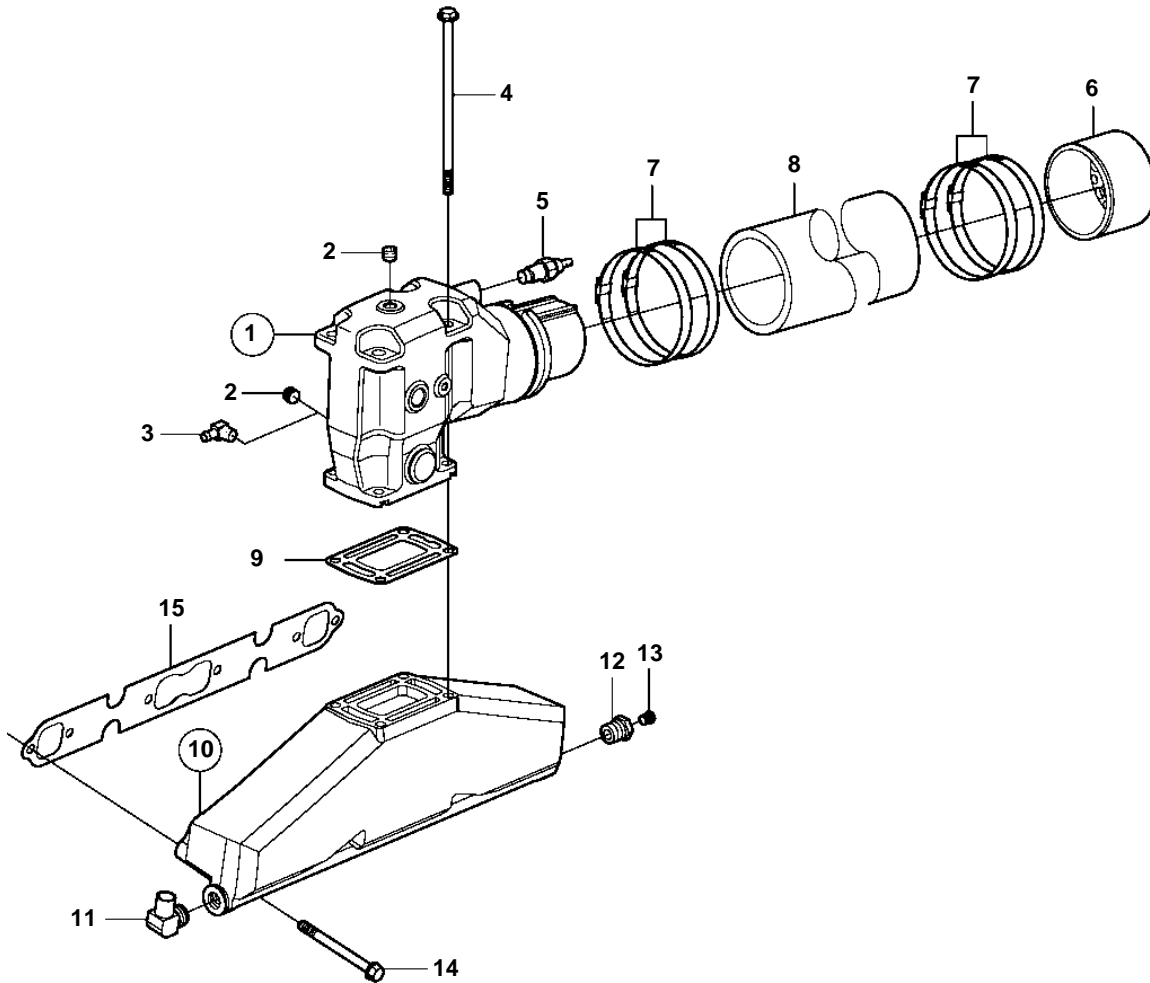

5.7GiI-E, 5.7GXil-F

22985

5.7GiI-E, 5.7GXii-F

REF	PART NO.	QTY	DESCRIPTION	SEE SEC.	NOTES
1	3863061	2	Elbow		
			· Bulletin P-25-1-5	P-25-1-5-EN	Riser Extension Kit
			· Bulletin P-25-1-4	P-25-1-4-EN	Tall Riser Options
2	3850740	4	· Plug		
3	3853597	1	Elbow		
4	3808361	8	Screw		
5	3862500	2	Temperature sensor		
6	3588016	9	Baffle plate		
7		X	Clamp		
8		X	Hose, exhaust		
9	3863191	1	Kit		
		2	· Gasket		
10	3857723	2	Exhaust manifold		
11	3852538	2	· Elbow		
12	3858291	2	· Reduction sleeve		
13	3850802	2	· Plug		
14	3857184	12	Flange screw		
15	3852468	2	Gasket		
16	3862904	X	Elbow		3.00" (76mm)
17	3850740	2	· Plug		
18	3850999	2	· Plug		
19	3863191	X	Kit		
		2	· Gasket		