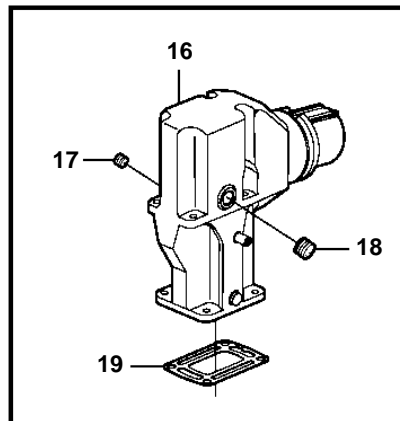

5.7GiI-E, 5.7GXil-F

22985

5.7GiI-E, 5.7GXii-F

REF	PART NO.	QTY	DESCRIPTION	SEE SEC.	NOTES
1	3863061	2	Elbow		
			· Bulletin P-25-1-5	P-25-1-5-EN	Riser Extension Kit
			· Bulletin P-25-1-4	P-25-1-4-EN	Tall Riser Options
2	3850740	4	· Plug		
3	3853597	1	Elbow		
4	3808361	8	Screw		
5	3862500	2	Temperature sensor		
6	3588016	9	Baffle plate		
7		X	Clamp		
8		X	Hose, exhaust		
9	3863191	1	Kit		
		2	· Gasket		
10	3857723	2	Exhaust manifold		
11	3852538	2	· Elbow		
12	3858291	2	· Reduction sleeve		
13	3850802	2	· Plug		
14	3857184	12	Flange screw		
15	3852468	2	Gasket		
16	3862904	X	Elbow		3.00" (76mm)
17	3850740	2	· Plug		
18	3850999	2	· Plug		
19	3863191	X	Kit		
		2	· Gasket		