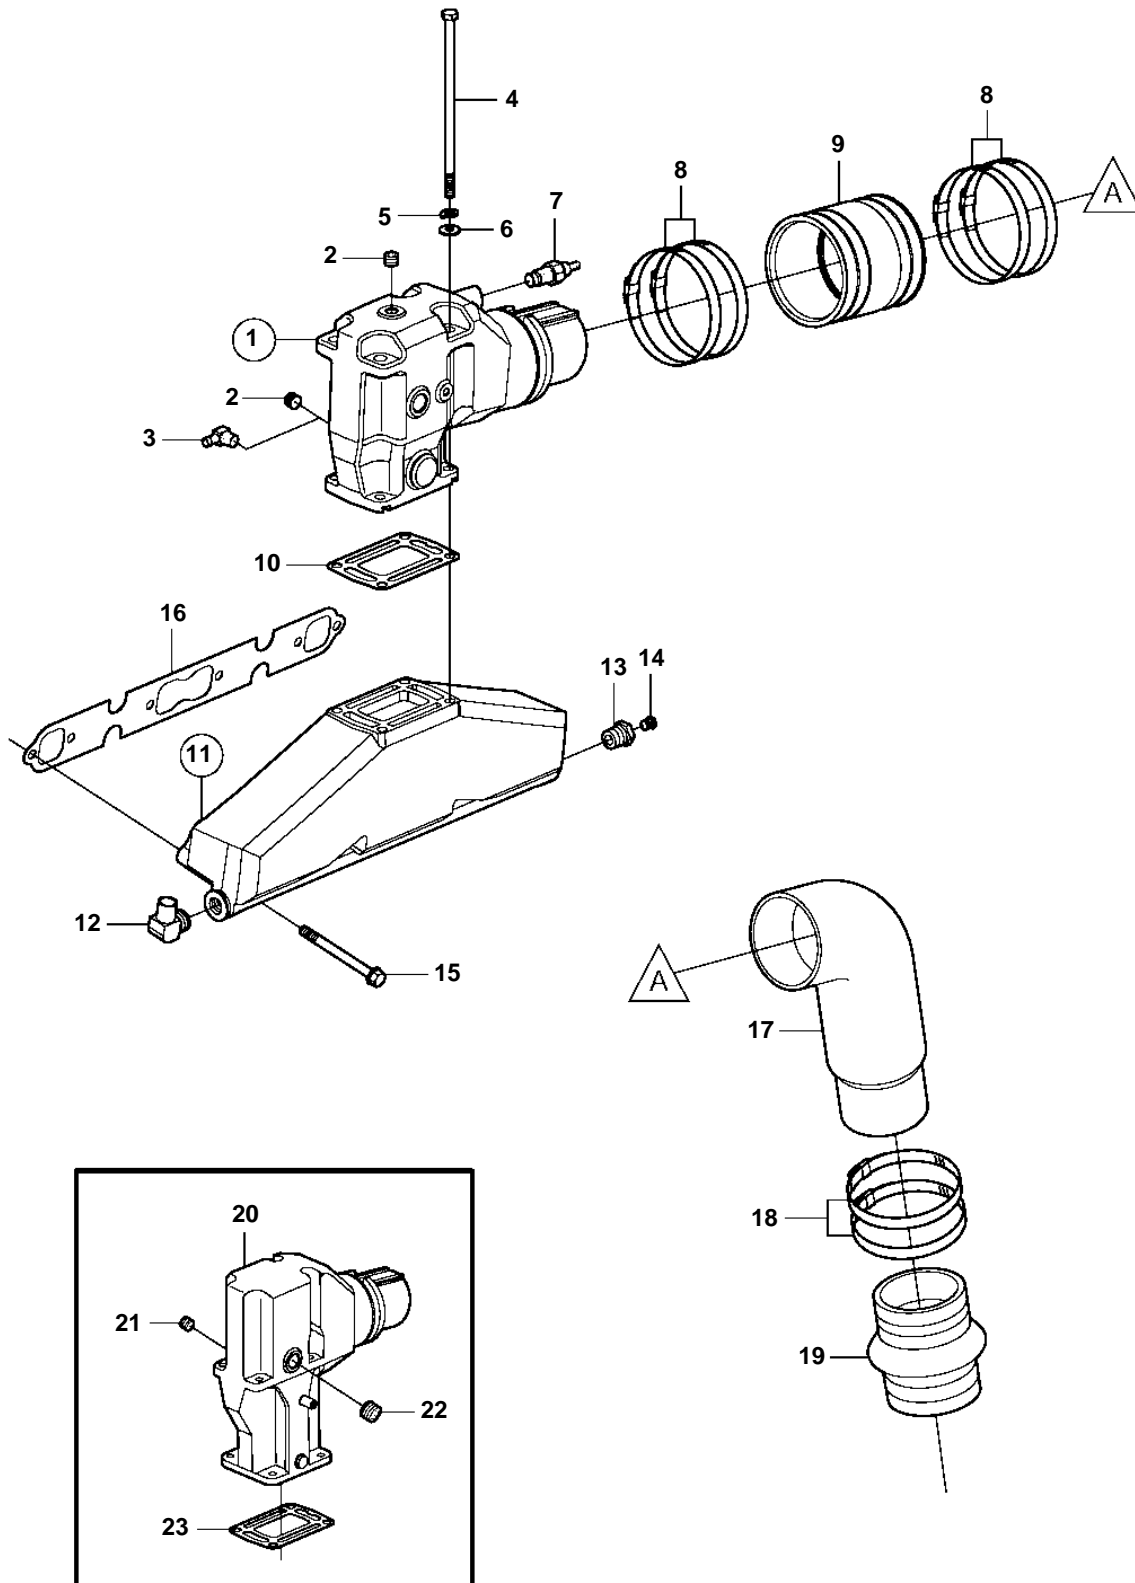

5.7GiI-E, 5.7GXii-F

20022

5.7GiI-E, 5.7GXii-F

REF	PART NO.	QTY	DESCRIPTION	SEE SEC.	NOTES
1	3863061	2	Elbow		
			· Bulletin P-25-1-5	P-25-1-5-EN	Riser Extension Kit
			· Bulletin P-25-1-4	P-25-1-4-EN	Tall Riser Options
2	3850740	4	· Plug		
3	3853597	1	Elbow		
4	3852830	8	Screw		
5	3852002	8	Spring washer		
6	980933	8	Washer		
7	3862500	2	Temperature sensor		
8	3863443	8	Hose clamp		
9	3852696	2	Hose		
10	3863191	1	Kit		
		2	· Gasket		
11	3857723	2	Exhaust manifold		
12	3852538	2	· Elbow		
13	3858291	2	· Reduction sleeve		
14	3850802	2	· Plug		
15	3857184	12	Flange screw		
16	3852468	2	Gasket		
17	3863189	2	Elbow		
18	3863442	8	Hose clamp		
19	3852741	2	Hose		
20	3862904	X	Elbow		3.00" (76mm)
21	3850740	2	· Plug		
22	3850999	2	· Plug		
23	3863191	X	Kit		
		2	· Gasket		