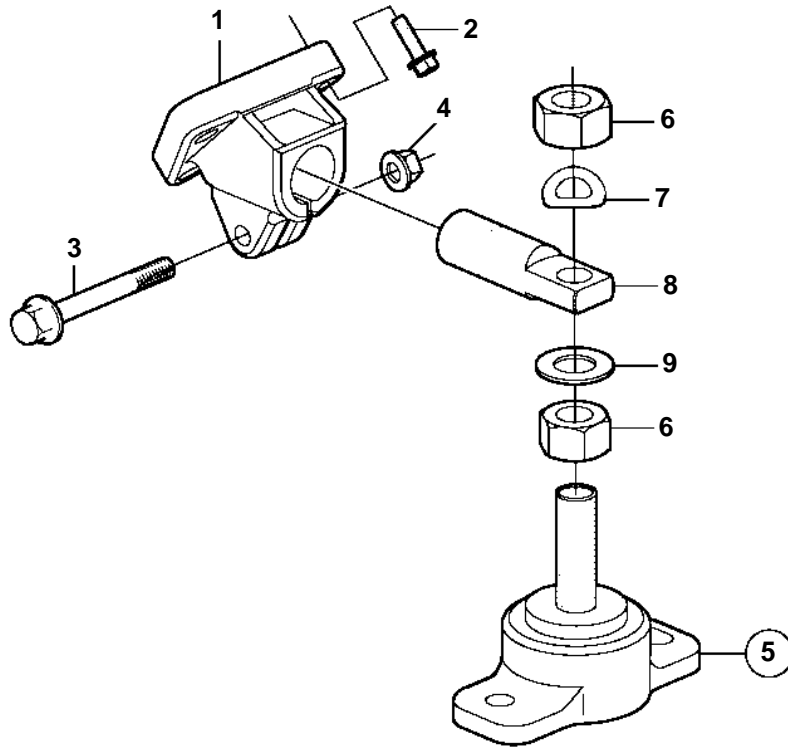

5.7GiI-E, 5.7GXii-F

22914

5.7GiI-E, 5.7GXii-F

REF	PART NO.	QTY	DESCRIPTION
1	3863314	2	Bracket
2	3860582	6	Screw
3	3860499	2	Screw
4	3857181	2	Flange lock nut
5	857251	2	Rubber cushion
6	955860	4	• Hexagon nut
7	941914	2	Spring washer
8	3863365	4	Pin
9	3857588	2	Washer
10	3858534	2	Engine mountings
11	3853558	4	Screw
12	3855595	2	Screw
13	946175	2	Flange nut
14	3858470	2	Engine pad
15	955860	4	• Hexagon nut
16	941914	2	• Spring washer
17	955902	2	• Washer