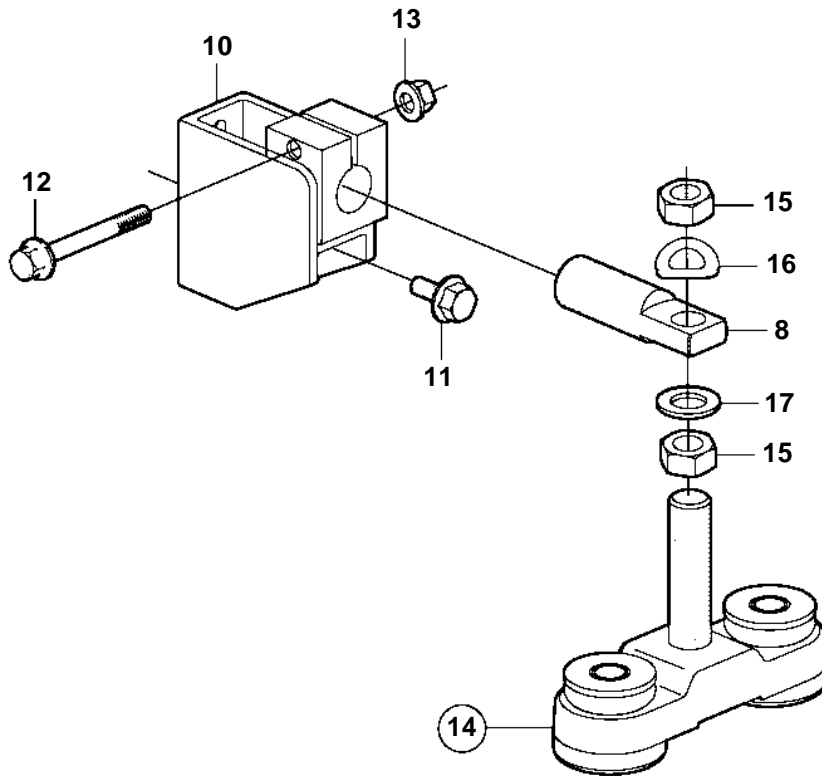

5.7GiI-E, 5.7GXii-F

22914

5.7GiI-E, 5.7GXii-F

REF	PART NO.	QTY	DESCRIPTION
1	3863314	2	Bracket
2	3860582	6	Screw
3	3860499	2	Screw
4	3857181	2	Flange lock nut
5	857251	2	Rubber cushion
6	955860	4	• Hexagon nut
7	941914	2	Spring washer
8	3863365	4	Pin
9	3857588	2	Washer
10	3858534	2	Engine mountings
11	3853558	4	Screw
12	3855595	2	Screw
13	946175	2	Flange nut
14	3858470	2	Engine pad
15	955860	4	• Hexagon nut
16	941914	2	• Spring washer
17	955902	2	• Washer