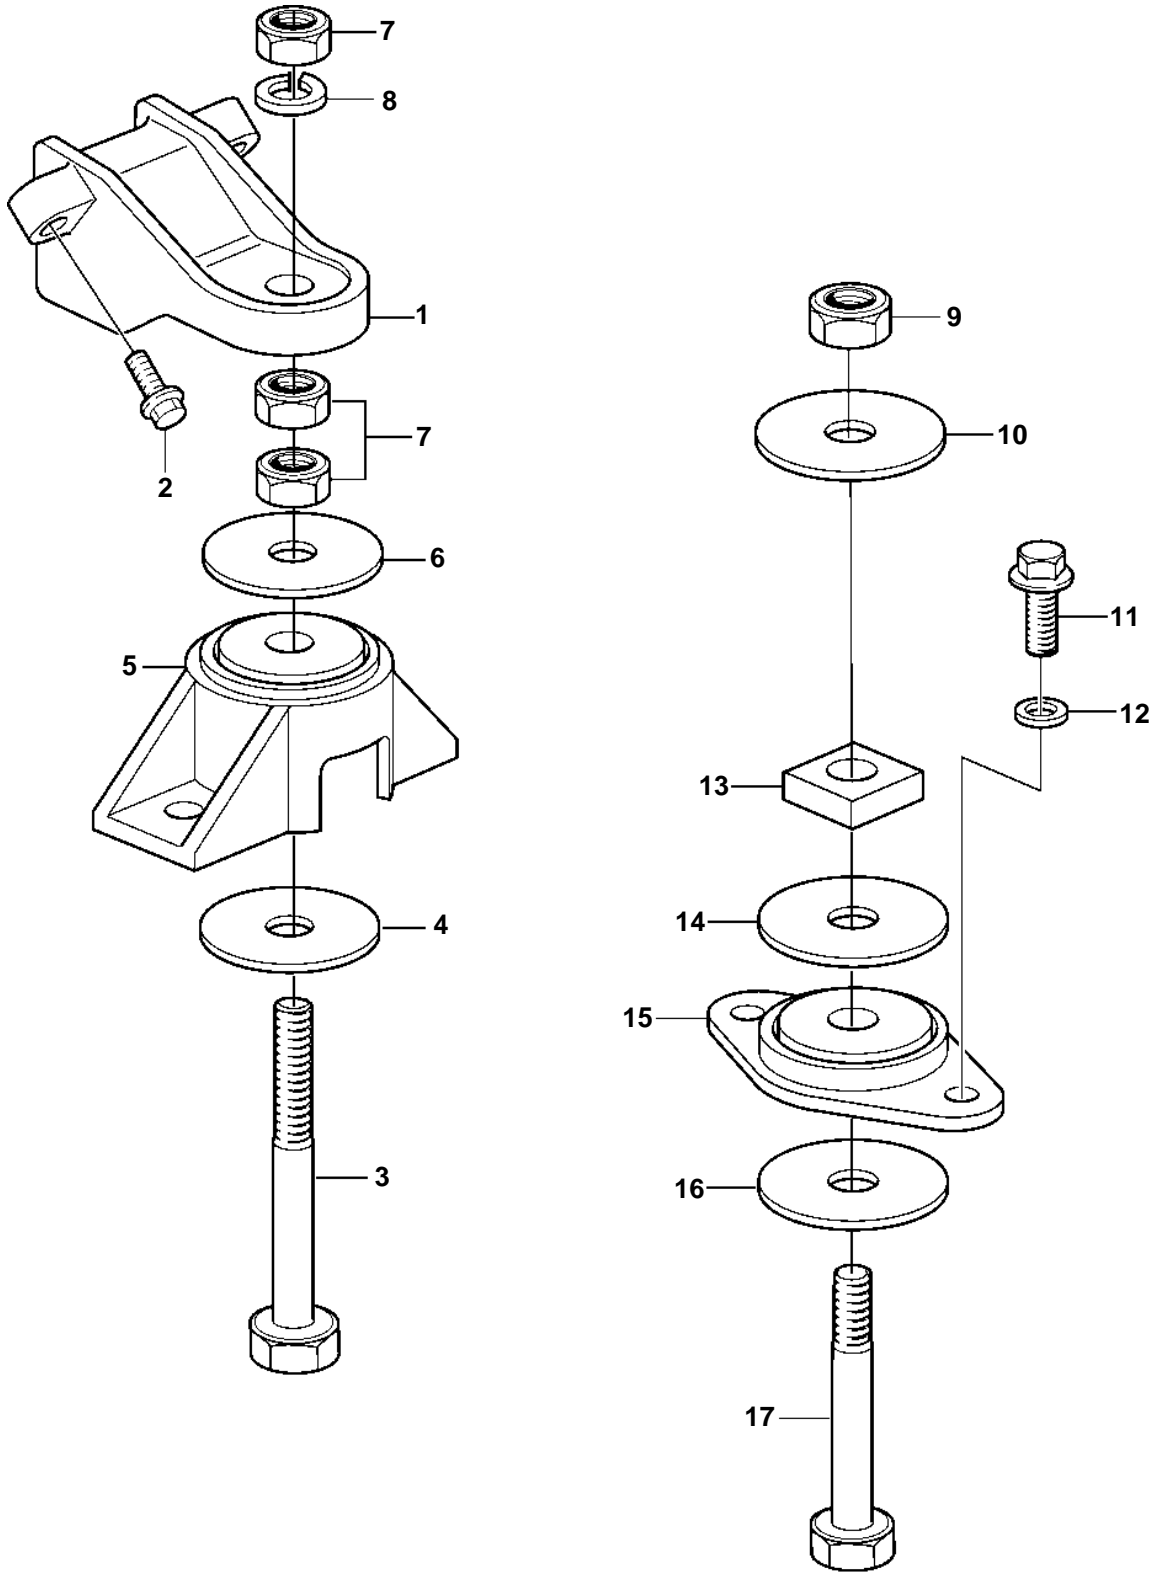

5.7Gi-E, 5.7Gi-EF, 5.7GXi-F, 5.7GXi-FF, 5.7OSi-D, 5.7OSi-DF, 5.7OSXi-D, 5.7OSXi-DF

5.7Gi-E, 5.7Gi-EF, 5.7GXl-F, 5.7GXl-FF, 5.7OSi-D, 5.7OSi-DF, 5.7OSXi-D, 5.7OSXi-DF

REF	PART NO.	QTY	DESCRIPTION
1	3818718	2	Bracket
2	3860582	6	Screw
3	3852566	2	Bolt
4	3852428	2	Washer
5	3853805	2	Rubber cushion
6	3852433	2	Washer
7	3852021	6	Nut
8	3852090	2	Spring washer
9	3862657	2	Nut
10	3852540	2	Washer
11	959968	4	Hexagon screw
12	980933	4	Washer
13	3852539	2	Square nut
14	3852622	2	Washer
15	3853806	2	Rubber cushion
16	3852542	2	Washer
17	3587962	2	Screw