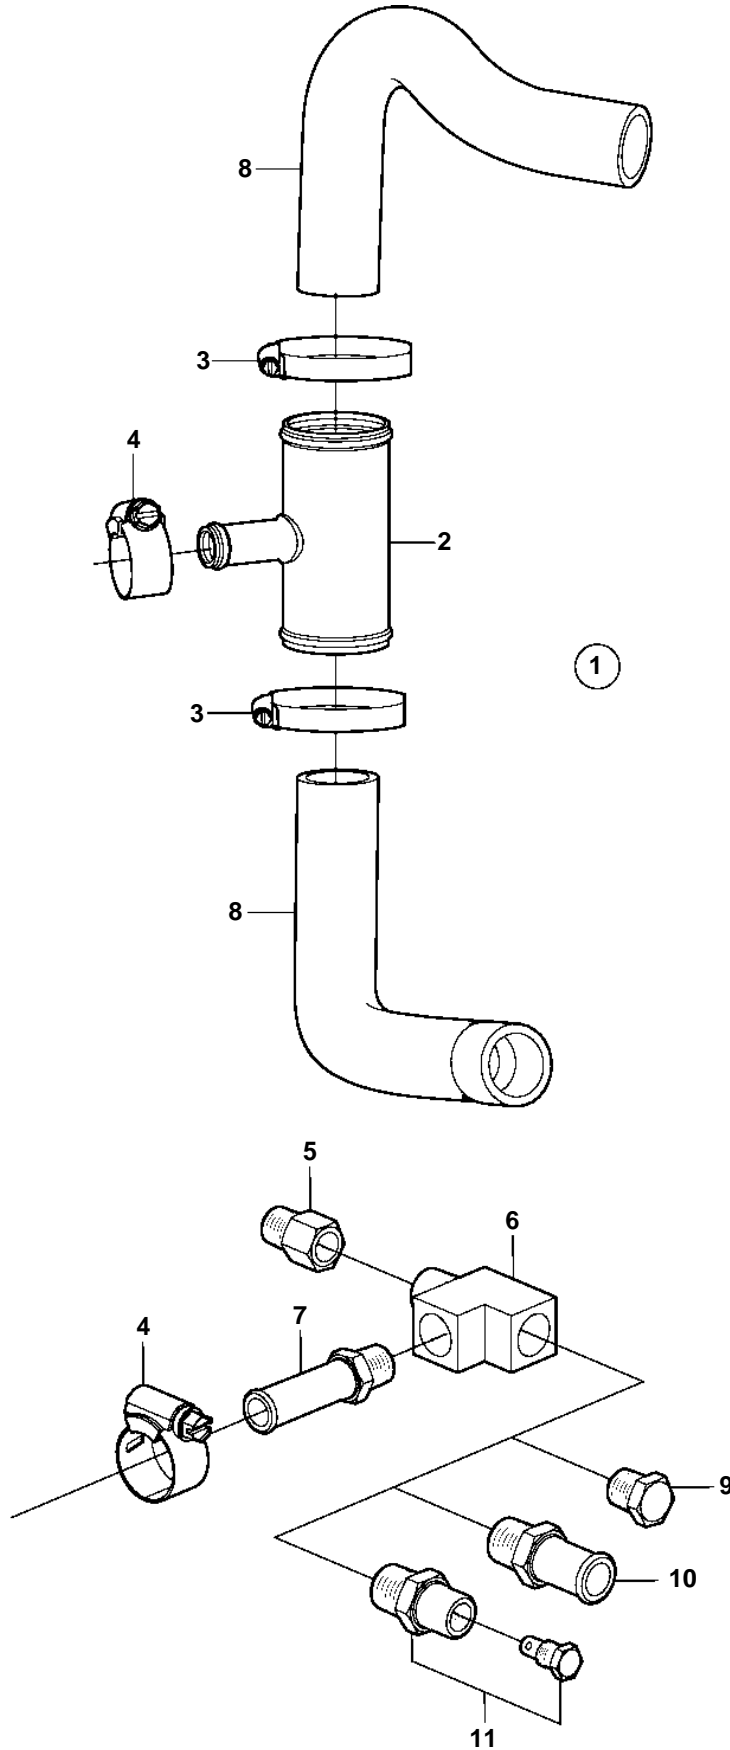

5.7Gi-E, 5.7Gi-EF, 5.7GXi-F, 5.7GXi-FF, 5.7OSi-D, 5.7OSi-DF, 5.7OSXi-D

5.7Gi-E, 5.7Gi-EF, 5.7GXl-F, 5.7GXl-FF, 5.7OSi-D, 5.7OSi-DF, 5.7OSXi-D

REF	PART NO.	QTY	DESCRIPTION	NOTES
1	3862101	1	Kit	
2	3855531	1	· T-pipe	
3	3852098	2	· Hose clamp	
4	3853813	2	· Hose clamp	
5	3862196	1	· Fitting	
6	3850490	1	· Fitting	
7	856483	1	· Hose connection	
8		1	Hose, circulation pump	Cut
9	3850802	X	Plug	
10	3858501	X	Nipple	
11	3854494	X	Drain cock	