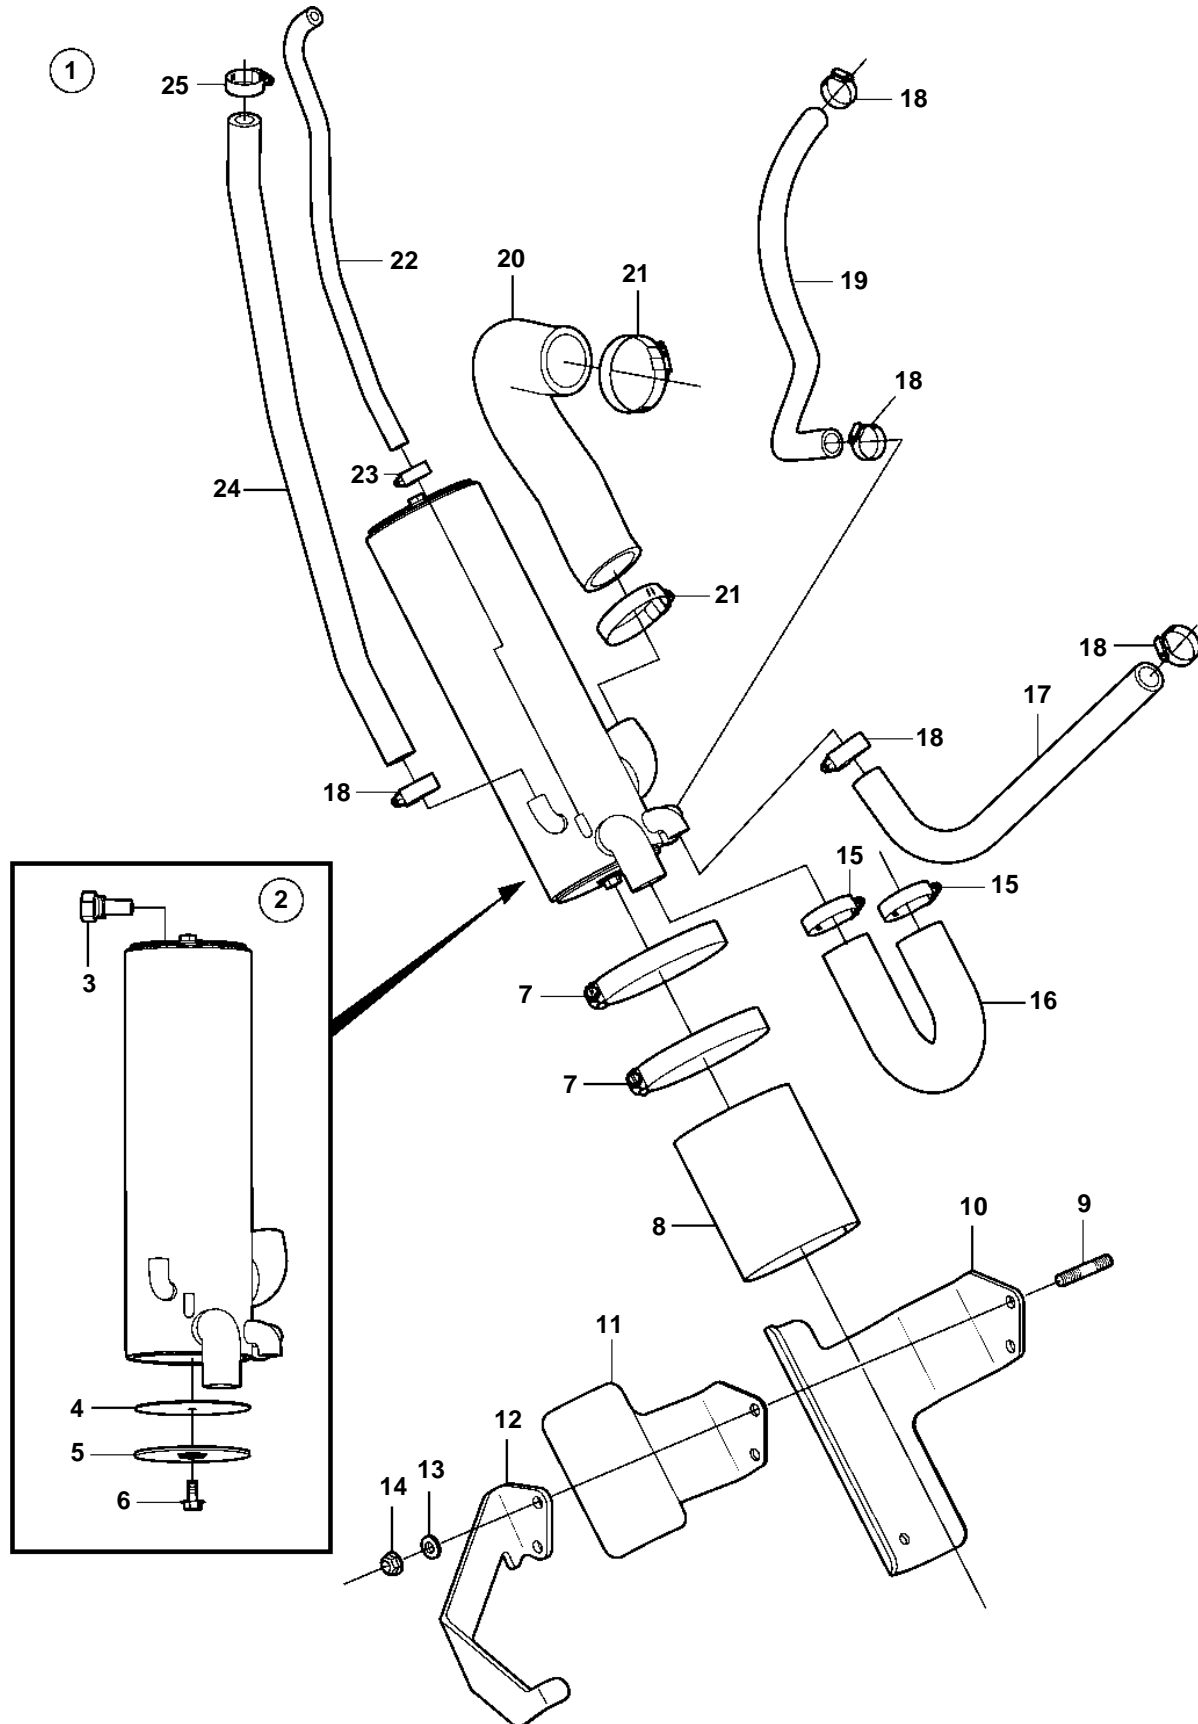

5.7GiI-E, 5.7GXii-F

5.7GiI-E, 5.7GXii-F

REF	PART NO.	QTY	DESCRIPTION	NOTES
1		1	Kit, freshwater cooling	OBSOLETE PART
2	3861471	1	• Heat exchanger	
3	3858995	1	• • Anode	
4	3858993	2	• • Gasket	
5	3858992	2	• • Cover	
6	3858994	2	• • Screw	
7	3863443	2	• Hose clamp	
8	3861453	1	• Gasket	
9	3860286	2	• Stud	
10	3861475	1	• Bracket	
11	3861476	1	• Bracket	
12	3861544	1	• Bracket	
13	980933	2	• Washer	
14	3853404	2	• Nut	
15	3863440	2	• Hose clamp	
16	3861474	1	• Hose	
17	3860587	1	• Hose	Port exhaust manifold
18	3863439	5	• Hose clamp	
19	3860588	1	• Hose	Starboard exhaust manifold
20	3861472	1	• Hose	
21	3863438	2	• Hose clamp	
22	3861678	1	• Hose	FUEL PUMP
23	3860413	1	• Hose clamp	
24	3861485	1	• Hose	Inboard
	3863069	1	• Hose	V-DRIVE
25	3863439	1	• Hose clamp	