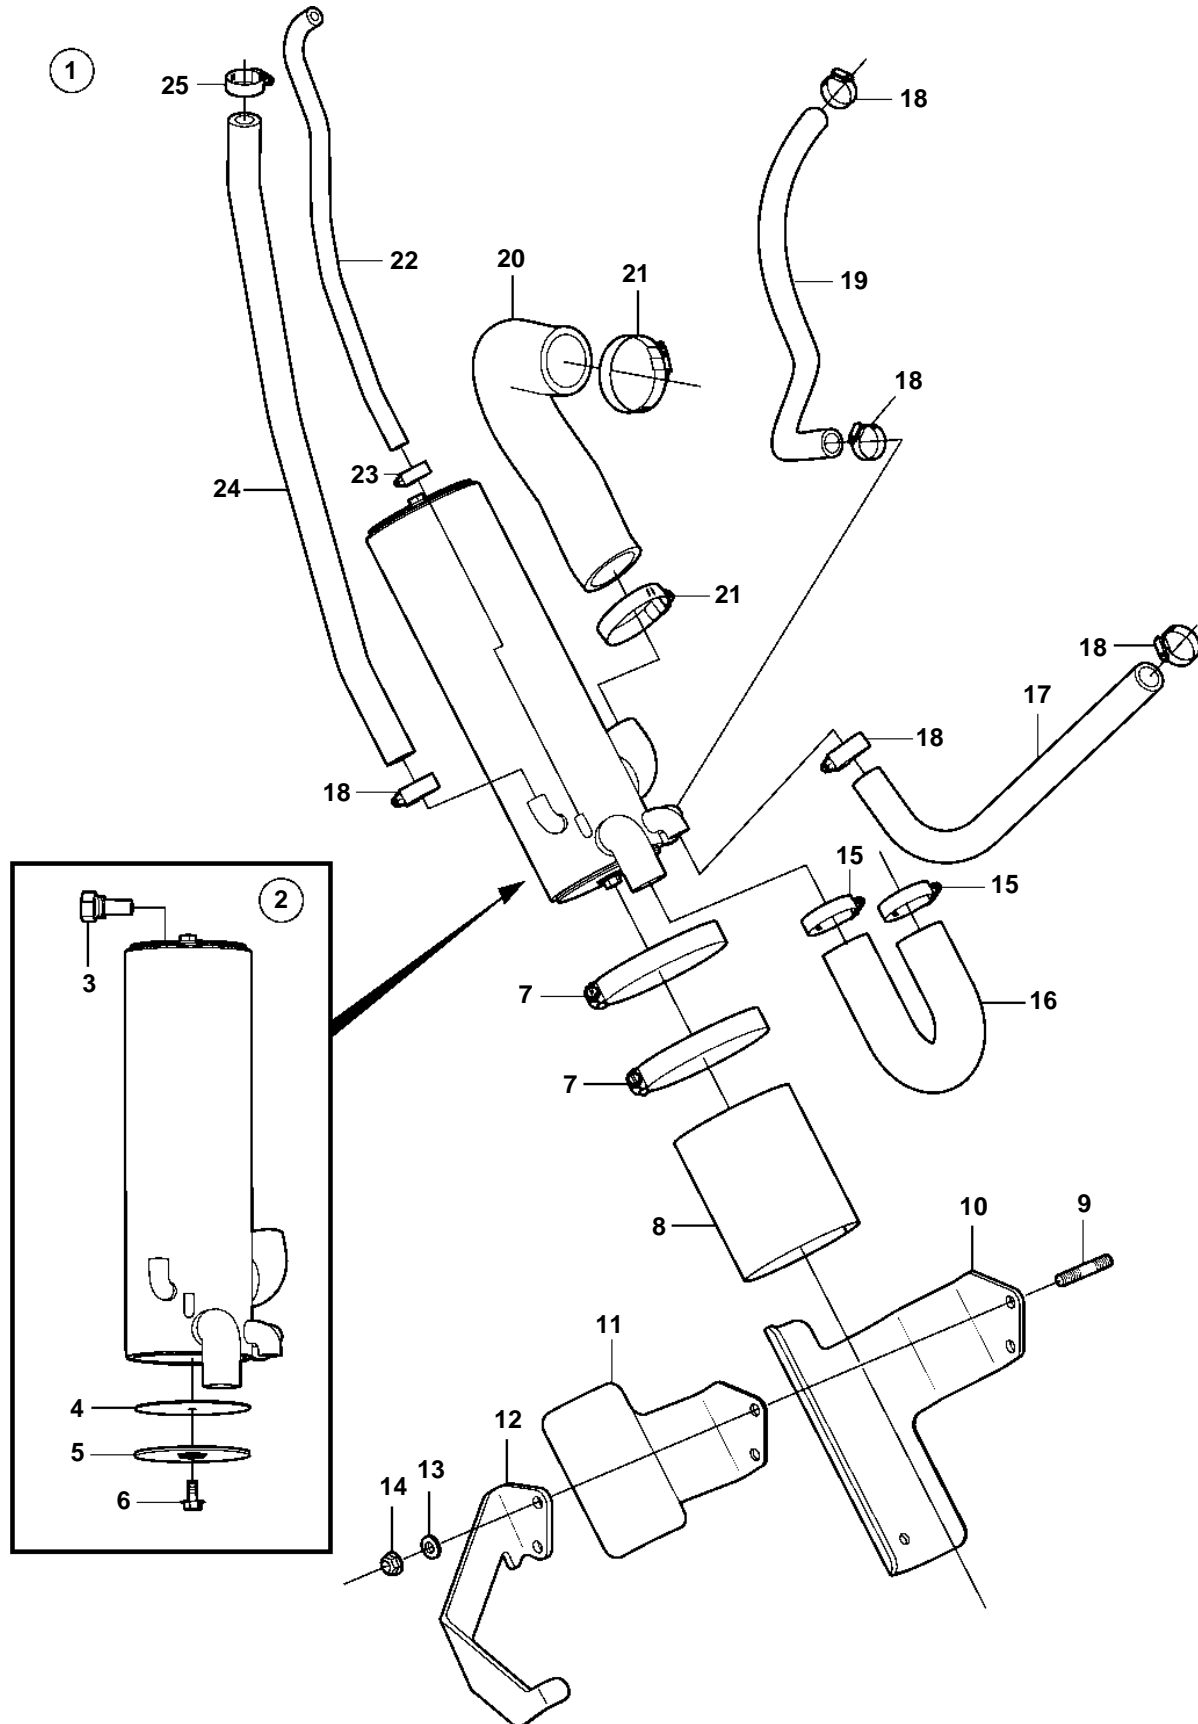

5.7GiI-E, 5.7GXii-F

5.7Giil-E, 5.7GXil-F

REF	PART NO.	QTY	DESCRIPTION	NOTES
1		1	Kit, freshwater cooling	OBSOLETE PART
2	3861471	1	• Heat exchanger	
3	3858995	1	• • Anode	
4	3858993	2	• • Gasket	
5	3858992	2	• • Cover	
6	3858994	2	• • Screw	
7	3863443	2	• Hose clamp	
8	3861453	1	• Gasket	
9	3860286	2	• Stud	
10	3861475	1	• Bracket	
11	3861476	1	• Bracket	
12	3861544	1	• Bracket	
13	980933	2	• Washer	
14	3853404	2	• Nut	
15	3863440	2	• Hose clamp	
16	3861474	1	• Hose	
17	3860587	1	• Hose	Port exhaust manifold
18	3863439	5	• Hose clamp	
19	3860588	1	• Hose	Starboard exhaust manifold
20	3861472	1	• Hose	
21	3863438	2	• Hose clamp	
22	3861678	1	• Hose	FUEL PUMP
23	3860413	1	• Hose clamp	
24	3861485	1	• Hose	Inboard
	3863069	1	• Hose	V-DRIVE
25	3863439	1	• Hose clamp	