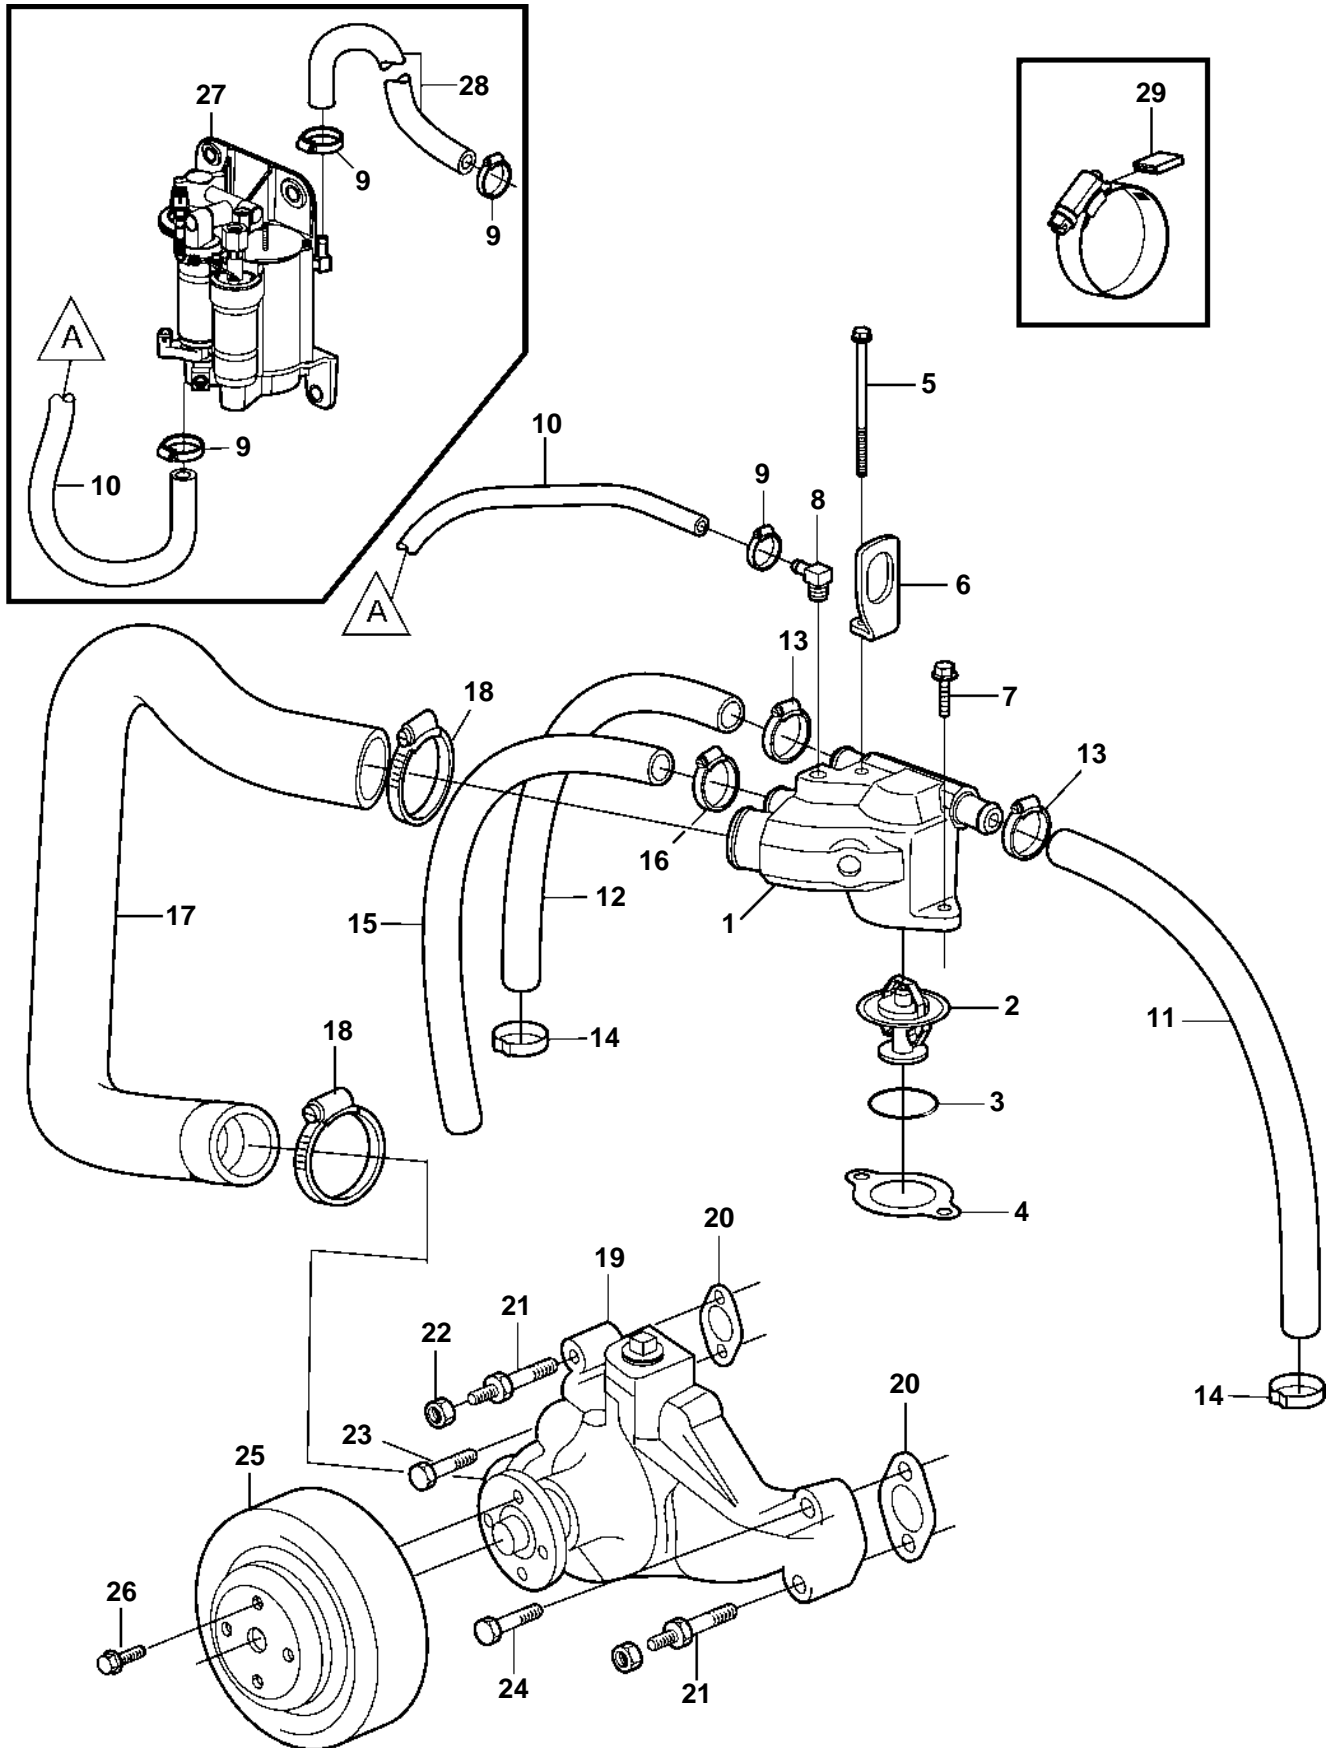

5.7GiI-E, 5.7GXii-F

5.7GiI-E, 5.7GXii-F

REF	PART NO.	QTY	DESCRIPTION	SEE SEC.	NOTES
1	3863086	1	Thermostat housing		
2	3862835	1	Thermostat		
3	983944	1	O-ring		
4	3852111	1	Gasket		
5	968842	1	Flange screw		
6	3862649	1	Bracket		
7	945444	1	Flange screw		
8	3853597	1	Elbow		
9	3860413	4	Hose clamp		
10	3862550	1	Hose		
11	3860588	1	Hose		
12	3862536	1	Hose		
13	3863439	2	Hose clamp		
14	982715	2	Clamp		
15	3862538	1	Hose		
16	3863445	1	Hose clamp		
17	3862762	1	Hose		
18	3863438	2	Hose clamp		
19	3853850	1	Circulation pump		
20	3852477	2	Gasket		
21	3856147	2	Stud		
22	3853403	1	Nut		
23	3856137	1	Bolt		
24	3856136	1	Bolt		
25	3860083	1	Pulley		
26	3863054	4	Screw		
27		1	Fuel pump	6572	
28	3861533	1	Hose		
29	3861999	4	Cover		W=0.300" (7.6mm)