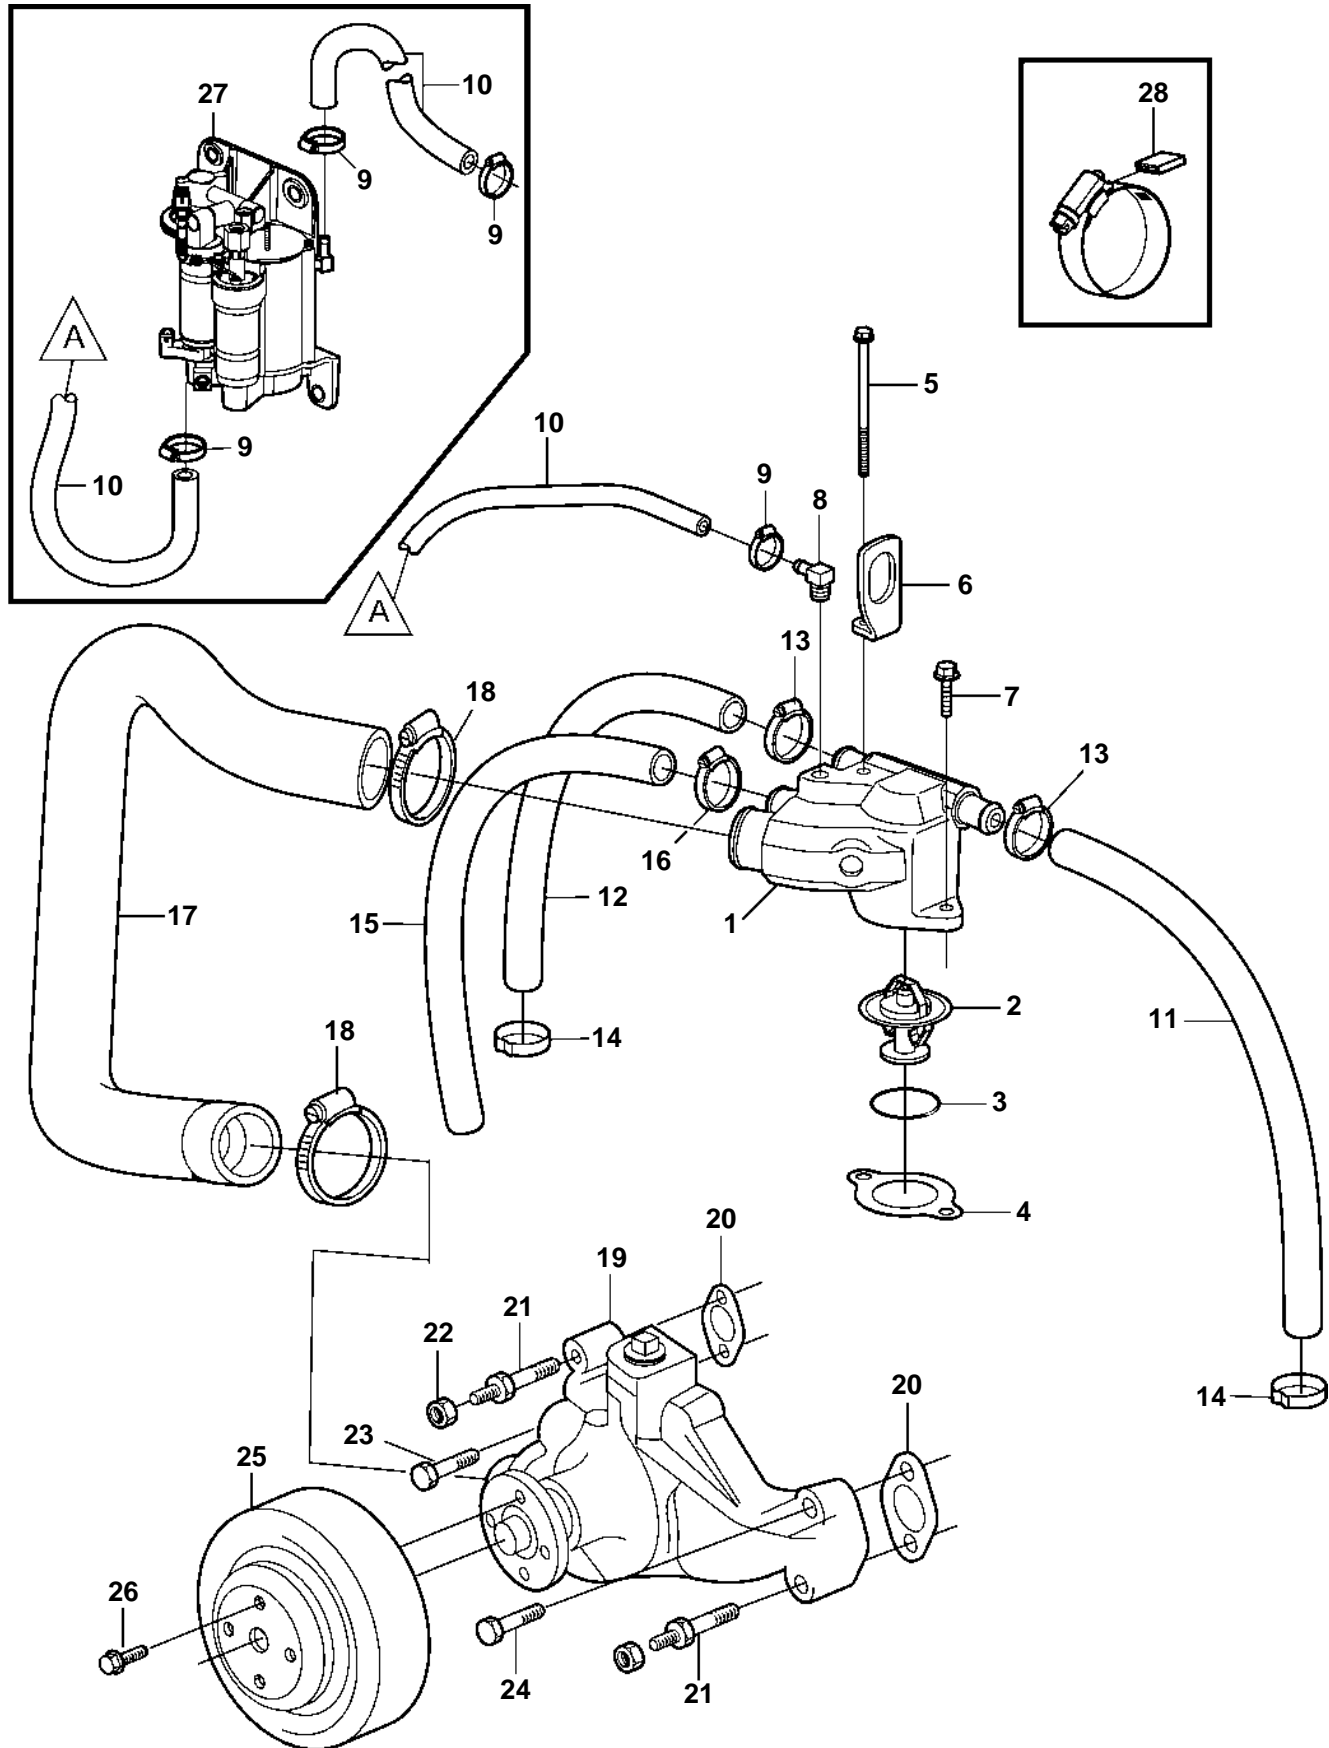

5.7Gi-E, 5.7GXi-F, 5.7OSi-D, 5.7OSXi-D

## 5.7Gi-E, 5.7GXi-F, 5.7OSi-D, 5.7OSXi-D

REF	PART NO.	QTY	DESCRIPTION	SEE SEC.	NOTES
1	3863086	1	Thermostat housing		
2	3862835	1	Thermostat		
3	983944	1	O-ring		
4	3852111	1	Gasket		
5	968842	1	Flange screw		
6	3862649	1	Bracket		
7	945444	1	Flange screw		
8	3853597	1	Elbow		
9	3860413	4	Hose clamp		
10	3862550	2	Hose		
11	3860588	1	Hose		
12	3862536	1	Hose		
13	3863439	2	Hose clamp		
14	982715	2	Clamp		
15	3862538	1	Hose		
16	3863445	1	Hose clamp		
17	3862523	1	Hose		
18	3863438	2	Hose clamp		
19	3853850	1	Circulation pump		
20	3852477	2	Gasket		
21	3856147	2	Stud		
22	3853403	1	Nut		
23	3856137	1	Bolt		
24	3856136	1	Bolt		
25	3860083	1	Pulley		
26	3853390	4	Screw		
27		1	Fuel pump	6572	
28	3861999	4	Cover		W=0.300" (7.6mm)