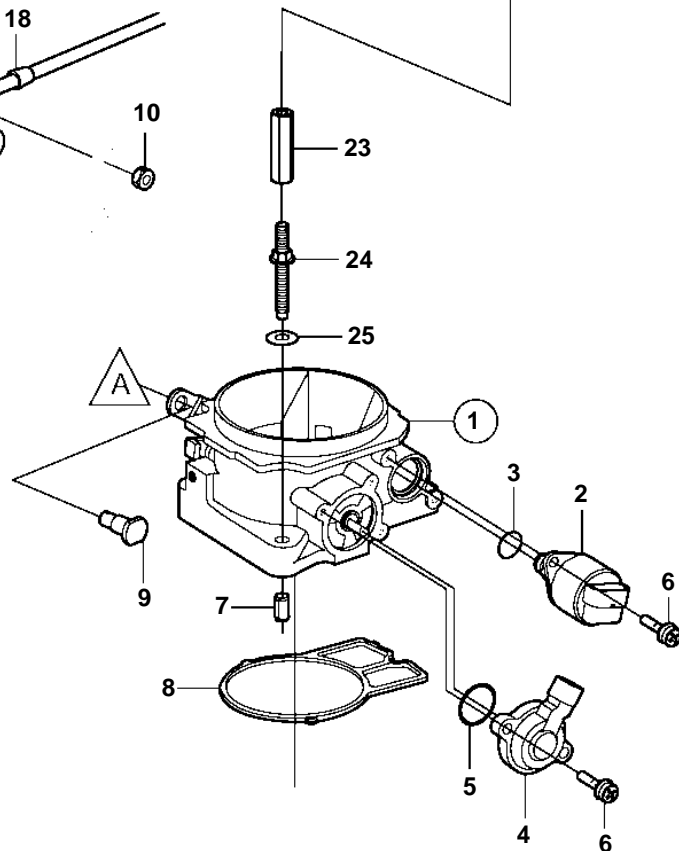

5.7Gi-C, 5.7Gi-CF, 5.7Gi-D, 5.7Gi-DF

22955

**5.7Gi-C, 5.7Gi-CF, 5.7Gi-D, 5.7Gi-DF**

REF	PART NO.	QTY	DESCRIPTION	NOTES
1	3858963	1	Body	
2	3857696	1	· lac valve	
3	3858054	1	· · O-ring	
4	3857487	1	· Sensor, throttle position	
5		1	· · O-ring	
6	3857693	1	· Screw	
7		2	Spacer	
8	3858965	1	Gasket	
9	3854743	1	Pin	
10	3852118	1	Nut	
11	3852019	1	Retainer	
12	3850266	1	Anchor	
13	3852048	1	Screw	
14	3854744	1	Nut	
15	3850941	1	Adapter	
16	3852193	1	Washer	
17	3852052	1	Split pin	
18		X	Cable	
19	3861927	2	Stud	
20	983643	3	Flange screw	
21	3861743	1	Bracket	
22	3861759	1	Flame shield	
23	3862463	3	Nut	
24	3858964	3	Stud	
25		1	· Washer	
26	3861892	1	Decal	5.7Gi
27	3861746	1	Cover	
28	3859006	2	· Grommet	
29	3859005	2	· Grommet	
30	3861747	1	Cover	