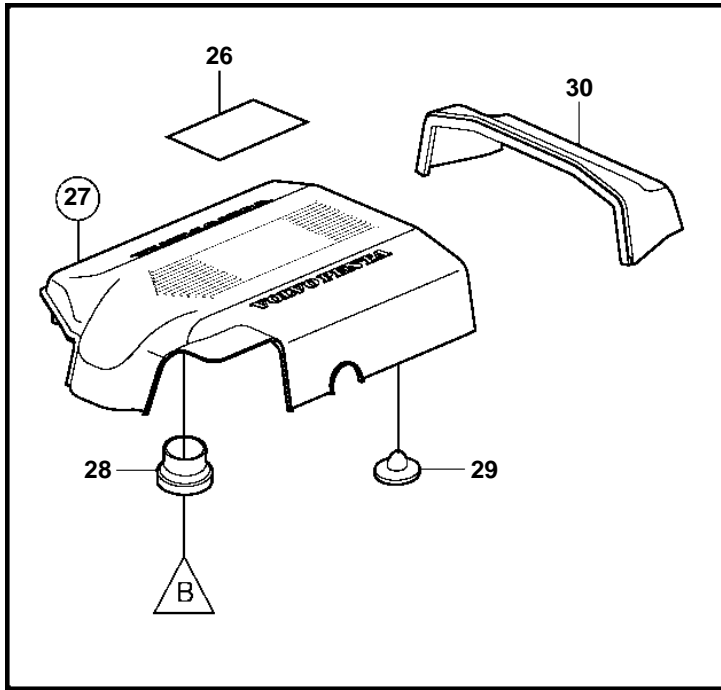

5.7Gi-C, 5.7Gi-CF, 5.7Gi-D, 5.7Gi-DF

22955

**5.7Gi-C, 5.7Gi-CF, 5.7Gi-D, 5.7Gi-DF**

REF	PART NO.	QTY	DESCRIPTION	NOTES
1	3858963	1	Body	
2	3857696	1	· lac valve	
3	3858054	1	· · O-ring	
4	3857487	1	· Sensor, throttle position	
5		1	· · O-ring	
6	3857693	1	· Screw	
7		2	Spacer	
8	3858965	1	Gasket	
9	3854743	1	Pin	
10	3852118	1	Nut	
11	3852019	1	Retainer	
12	3850266	1	Anchor	
13	3852048	1	Screw	
14	3854744	1	Nut	
15	3850941	1	Adapter	
16	3852193	1	Washer	
17	3852052	1	Split pin	
18		X	Cable	
19	3861927	2	Stud	
20	983643	3	Flange screw	
21	3861743	1	Bracket	
22	3861759	1	Flame shield	
23	3862463	3	Nut	
24	3858964	3	Stud	
25		1	· Washer	
26	3861892	1	Decal	5.7Gi
27	3861746	1	Cover	
28	3859006	2	· Grommet	
29	3859005	2	· Grommet	
30	3861747	1	Cover	