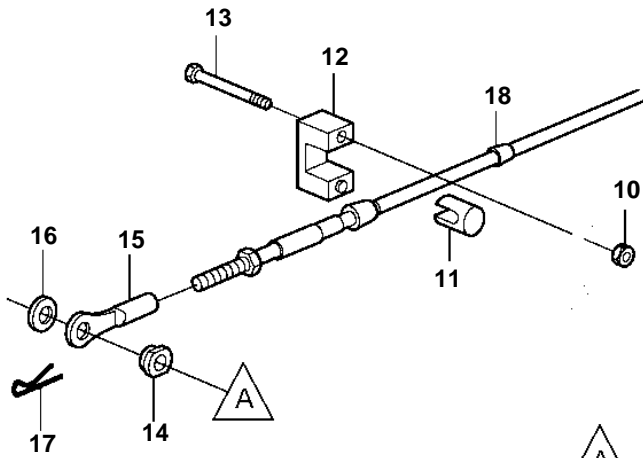

5.7Gi-C, 5.7Gi-CF, 5.7Gi-D, 5.7Gi-DF

22955

**5.7Gi-C, 5.7Gi-CF, 5.7Gi-D, 5.7Gi-DF**

REF	PART NO.	QTY	DESCRIPTION	NOTES
1	3858963	1	Body	
2	3857696	1	· lac valve	
3	3858054	1	· · O-ring	
4	3857487	1	· Sensor, throttle position	
5		1	· · O-ring	
6	3857693	1	· Screw	
7		2	Spacer	
8	3858965	1	Gasket	
9	3854743	1	Pin	
10	3852118	1	Nut	
11	3852019	1	Retainer	
12	3850266	1	Anchor	
13	3852048	1	Screw	
14	3854744	1	Nut	
15	3850941	1	Adapter	
16	3852193	1	Washer	
17	3852052	1	Split pin	
18		X	Cable	
19	3861927	2	Stud	
20	983643	3	Flange screw	
21	3861743	1	Bracket	
22	3861759	1	Flame shield	
23	3862463	3	Nut	
24	3858964	3	Stud	
25		1	· Washer	
26	3861892	1	Decal	5.7Gi
27	3861746	1	Cover	
28	3859006	2	· Grommet	
29	3859005	2	· Grommet	
30	3861747	1	Cover	