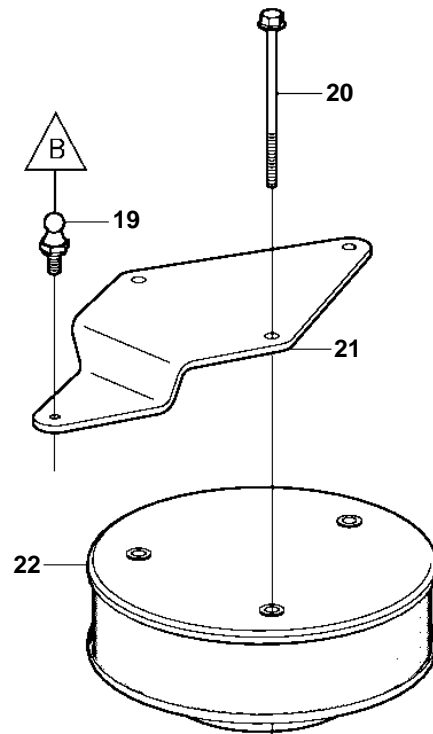

5.7Gi-C, 5.7Gi-CF, 5.7Gi-D, 5.7Gi-DF

22955

**5.7Gi-C, 5.7Gi-CF, 5.7Gi-D, 5.7Gi-DF**

REF	PART NO.	QTY	DESCRIPTION	NOTES
1	3858963	1	Body	
2	3857696	1	· lac valve	
3	3858054	1	· · O-ring	
4	3857487	1	· Sensor, throttle position	
5		1	· · O-ring	
6	3857693	1	· Screw	
7		2	Spacer	
8	3858965	1	Gasket	
9	3854743	1	Pin	
10	3852118	1	Nut	
11	3852019	1	Retainer	
12	3850266	1	Anchor	
13	3852048	1	Screw	
14	3854744	1	Nut	
15	3850941	1	Adapter	
16	3852193	1	Washer	
17	3852052	1	Split pin	
18		X	Cable	
19	3861927	2	Stud	
20	983643	3	Flange screw	
21	3861743	1	Bracket	
22	3861759	1	Flame shield	
23	3862463	3	Nut	
24	3858964	3	Stud	
25		1	· Washer	
26	3861892	1	Decal	5.7Gi
27	3861746	1	Cover	
28	3859006	2	· Grommet	
29	3859005	2	· Grommet	
30	3861747	1	Cover	