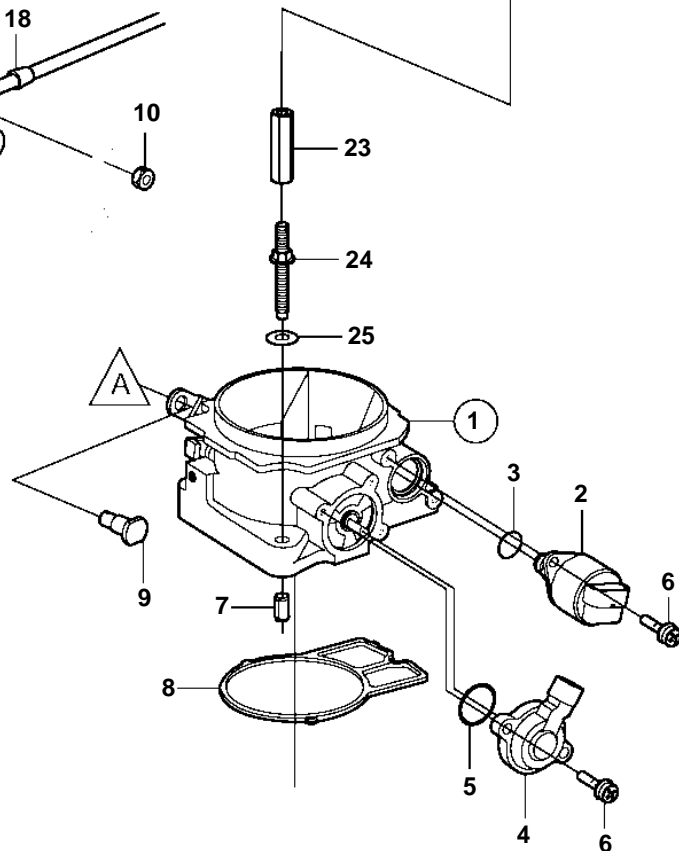

5.7GXii-D, 5.7GXii-E

22955

5.7GXii-D, 5.7GXii-E

REF	PART NO.	QTY	DESCRIPTION	NOTES
1	3858963	1	Body	
2	3857696	1	· lac valve	
3	3858054	1	· · O-ring	
4	3857487	1	· Sensor, throttle position	
5		1	· · O-ring	
6	3857693	1	· Screw	
7		2	Spacer	
8	3858965	1	Gasket	
9	3854743	1	Pin	
10	3852118	1	Nut	
11	3852019	1	Retainer	
12	3850266	1	Anchor	
13	3852048	1	Screw	
14	3854744	1	Nut	
15	3850941	1	Adapter	
16	3852193	1	Washer	
17	3852052	1	Split pin	
18		X	Cable	
19	3861927	2	Stud	
20	983643	3	Flange screw	
21	3862020	1	Bracket	
22	3861759	1	Flame shield	
23	3862463	3	Nut	
24	3858964	3	Stud	
25		1	· Washer	
26	3861894	1	Decal	5.7GXi
27	3861746	1	Cover	
28	3859006	2	· Grommet	
29	3859005	2	· Grommet	
30	3861747	1	Cover	