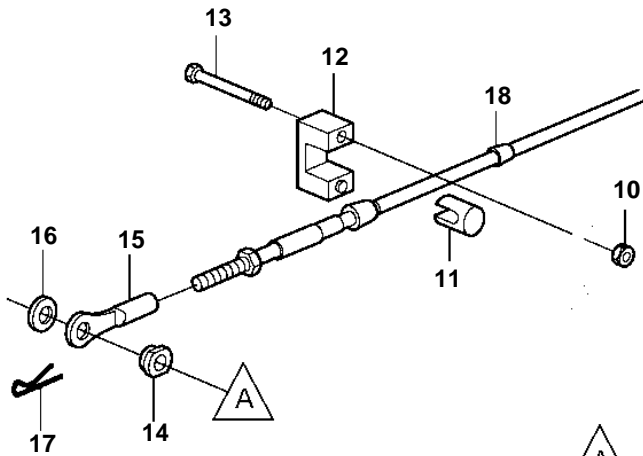

5.7GXii-D, 5.7GXii-E

22955

5.7GXii-D, 5.7GXii-E

REF	PART NO.	QTY	DESCRIPTION	NOTES
1	3858963	1	Body	
2	3857696	1	· lac valve	
3	3858054	1	· · O-ring	
4	3857487	1	· Sensor, throttle position	
5		1	· · O-ring	
6	3857693	1	· Screw	
7		2	Spacer	
8	3858965	1	Gasket	
9	3854743	1	Pin	
10	3852118	1	Nut	
11	3852019	1	Retainer	
12	3850266	1	Anchor	
13	3852048	1	Screw	
14	3854744	1	Nut	
15	3850941	1	Adapter	
16	3852193	1	Washer	
17	3852052	1	Split pin	
18		X	Cable	
19	3861927	2	Stud	
20	983643	3	Flange screw	
21	3862020	1	Bracket	
22	3861759	1	Flame shield	
23	3862463	3	Nut	
24	3858964	3	Stud	
25		1	· Washer	
26	3861894	1	Decal	5.7GXi
27	3861746	1	Cover	
28	3859006	2	· Grommet	
29	3859005	2	· Grommet	
30	3861747	1	Cover	