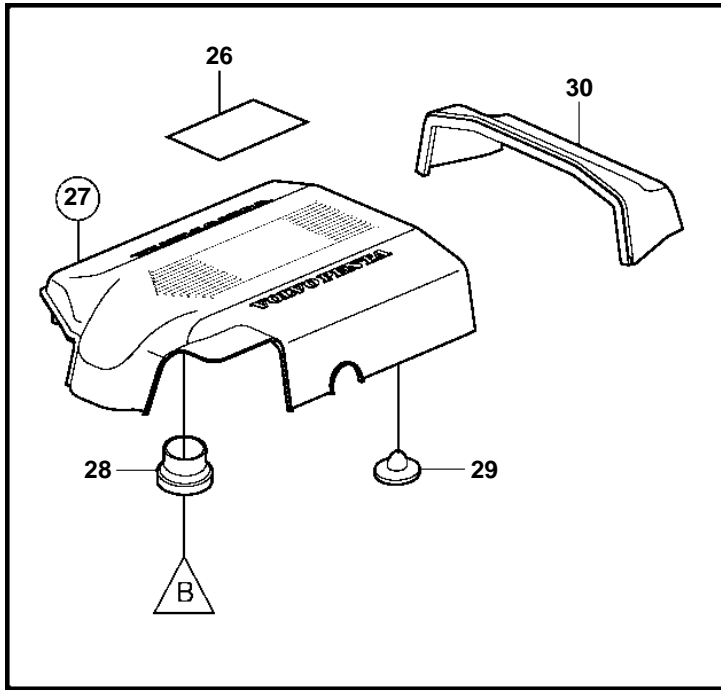

5.7GXii-D, 5.7GXii-E

22955

5.7GXii-D, 5.7GXii-E

REF	PART NO.	QTY	DESCRIPTION	NOTES
1	3858963	1	Body	
2	3857696	1	· lac valve	
3	3858054	1	· · O-ring	
4	3857487	1	· Sensor, throttle position	
5		1	· · O-ring	
6	3857693	1	· Screw	
7		2	Spacer	
8	3858965	1	Gasket	
9	3854743	1	Pin	
10	3852118	1	Nut	
11	3852019	1	Retainer	
12	3850266	1	Anchor	
13	3852048	1	Screw	
14	3854744	1	Nut	
15	3850941	1	Adapter	
16	3852193	1	Washer	
17	3852052	1	Split pin	
18		X	Cable	
19	3861927	2	Stud	
20	983643	3	Flange screw	
21	3862020	1	Bracket	
22	3861759	1	Flame shield	
23	3862463	3	Nut	
24	3858964	3	Stud	
25		1	· Washer	
26	3861894	1	Decal	5.7GXi
27	3861746	1	Cover	
28	3859006	2	· Grommet	
29	3859005	2	· Grommet	
30	3861747	1	Cover	