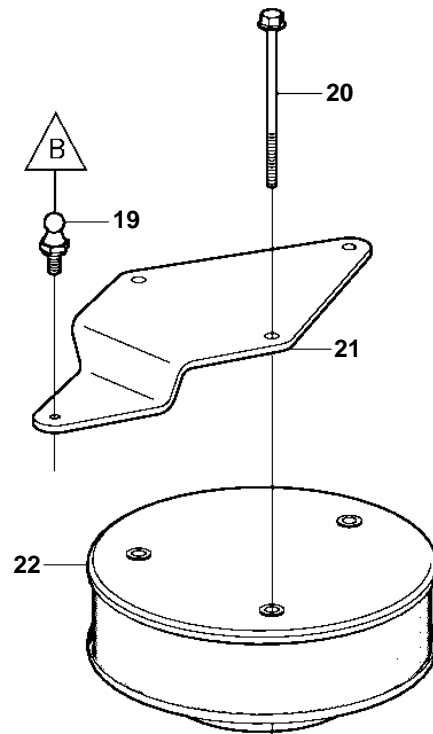

5.7GXii-D, 5.7GXii-E

22955

5.7GXii-D, 5.7GXii-E

REF	PART NO.	QTY	DESCRIPTION	NOTES
1	3858963	1	Body	
2	3857696	1	· lac valve	
3	3858054	1	· · O-ring	
4	3857487	1	· Sensor, throttle position	
5		1	· · O-ring	
6	3857693	1	· Screw	
7		2	Spacer	
8	3858965	1	Gasket	
9	3854743	1	Pin	
10	3852118	1	Nut	
11	3852019	1	Retainer	
12	3850266	1	Anchor	
13	3852048	1	Screw	
14	3854744	1	Nut	
15	3850941	1	Adapter	
16	3852193	1	Washer	
17	3852052	1	Split pin	
18		X	Cable	
19	3861927	2	Stud	
20	983643	3	Flange screw	
21	3862020	1	Bracket	
22	3861759	1	Flame shield	
23	3862463	3	Nut	
24	3858964	3	Stud	
25		1	· Washer	
26	3861894	1	Decal	5.7GXi
27	3861746	1	Cover	
28	3859006	2	· Grommet	
29	3859005	2	· Grommet	
30	3861747	1	Cover	