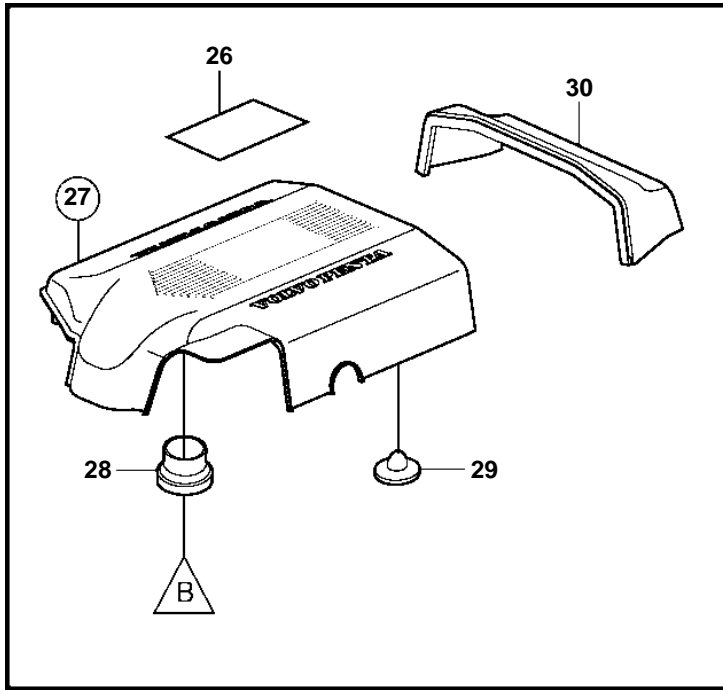

5.7GiI-C, 5.7GiI-D

22955

5.7GiI-C, 5.7GiI-D

REF	PART NO.	QTY	DESCRIPTION	NOTES
1	3858963	1	Body	
2	3857696	1	· lac valve	
3	3858054	1	· · O-ring	
4	3857487	1	· Sensor, throttle position	
5		1	· · O-ring	
6	3857693	1	· Screw	
7		2	Spacer	
8	3858965	1	Gasket	
9	3854743	1	Pin	
10	3852118	1	Nut	
11	3852019	1	Retainer	
12	3850266	1	Anchor	
13	3852048	1	Screw	
14	3854744	1	Nut	
15	3850941	1	Adapter	
16	3852193	1	Washer	
17	3852052	1	Split pin	
18		X	Cable	
19	3861927	2	Stud	
20	983643	3	Flange screw	
21	3862020	1	Bracket	
22	3861759	1	Flame shield	
23	3862463	3	Nut	
24	3858964	3	Stud	
25		1	· Washer	
26	3861892	1	Decal	5.7Gi
27	3861746	1	Cover	
28	3859006	2	· Grommet	
29	3859005	2	· Grommet	
30	3861747	1	Cover	