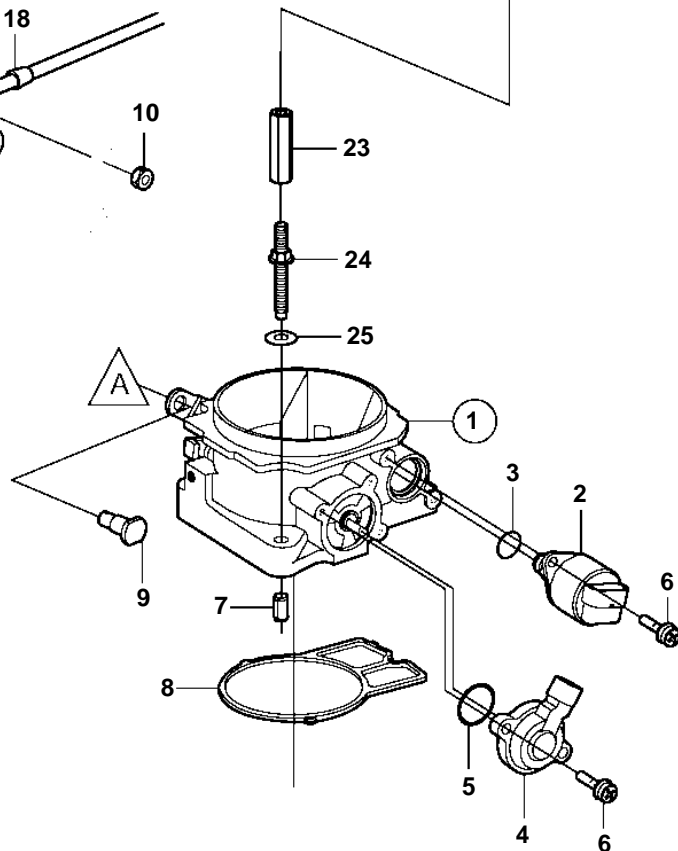

5.7GiI-C, 5.7GiI-D

22955

5.7GiI-C, 5.7GiI-D

REF	PART NO.	QTY	DESCRIPTION	NOTES
1	3858963	1	Body	
2	3857696	1	· lac valve	
3	3858054	1	· · O-ring	
4	3857487	1	· Sensor, throttle position	
5		1	· · O-ring	
6	3857693	1	· Screw	
7		2	Spacer	
8	3858965	1	Gasket	
9	3854743	1	Pin	
10	3852118	1	Nut	
11	3852019	1	Retainer	
12	3850266	1	Anchor	
13	3852048	1	Screw	
14	3854744	1	Nut	
15	3850941	1	Adapter	
16	3852193	1	Washer	
17	3852052	1	Split pin	
18		X	Cable	
19	3861927	2	Stud	
20	983643	3	Flange screw	
21	3862020	1	Bracket	
22	3861759	1	Flame shield	
23	3862463	3	Nut	
24	3858964	3	Stud	
25		1	· Washer	
26	3861892	1	Decal	5.7Gi
27	3861746	1	Cover	
28	3859006	2	· Grommet	
29	3859005	2	· Grommet	
30	3861747	1	Cover	