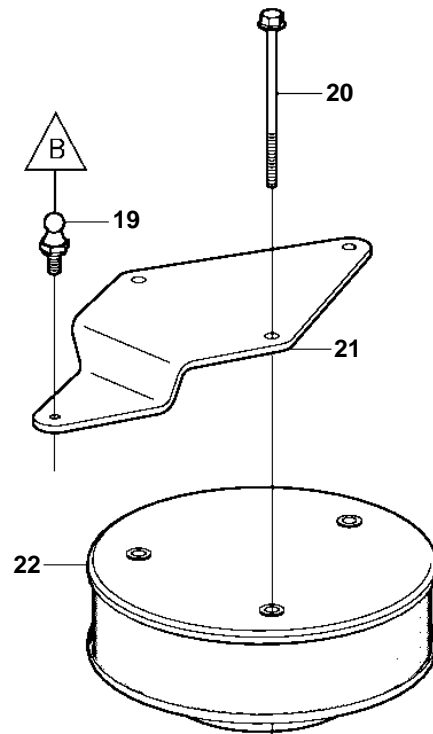

5.7GiI-C, 5.7GiI-D

22955

5.7GiI-C, 5.7GiI-D

REF	PART NO.	QTY	DESCRIPTION	NOTES
1	3858963	1	Body	
2	3857696	1	· lac valve	
3	3858054	1	· · O-ring	
4	3857487	1	· Sensor, throttle position	
5		1	· · O-ring	
6	3857693	1	· Screw	
7		2	Spacer	
8	3858965	1	Gasket	
9	3854743	1	Pin	
10	3852118	1	Nut	
11	3852019	1	Retainer	
12	3850266	1	Anchor	
13	3852048	1	Screw	
14	3854744	1	Nut	
15	3850941	1	Adapter	
16	3852193	1	Washer	
17	3852052	1	Split pin	
18		X	Cable	
19	3861927	2	Stud	
20	983643	3	Flange screw	
21	3862020	1	Bracket	
22	3861759	1	Flame shield	
23	3862463	3	Nut	
24	3858964	3	Stud	
25		1	· Washer	
26	3861892	1	Decal	5.7Gi
27	3861746	1	Cover	
28	3859006	2	· Grommet	
29	3859005	2	· Grommet	
30	3861747	1	Cover	