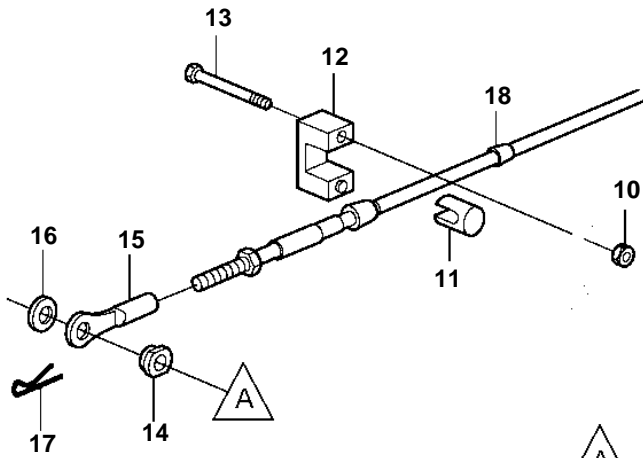

5.7GiI-C, 5.7GiI-D

22955

5.7GiI-C, 5.7GiI-D

REF	PART NO.	QTY	DESCRIPTION	NOTES
1	3858963	1	Body	
2	3857696	1	· lac valve	
3	3858054	1	· · O-ring	
4	3857487	1	· Sensor, throttle position	
5		1	· · O-ring	
6	3857693	1	· Screw	
7		2	Spacer	
8	3858965	1	Gasket	
9	3854743	1	Pin	
10	3852118	1	Nut	
11	3852019	1	Retainer	
12	3850266	1	Anchor	
13	3852048	1	Screw	
14	3854744	1	Nut	
15	3850941	1	Adapter	
16	3852193	1	Washer	
17	3852052	1	Split pin	
18		X	Cable	
19	3861927	2	Stud	
20	983643	3	Flange screw	
21	3862020	1	Bracket	
22	3861759	1	Flame shield	
23	3862463	3	Nut	
24	3858964	3	Stud	
25		1	· Washer	
26	3861892	1	Decal	5.7Gi
27	3861746	1	Cover	
28	3859006	2	· Grommet	
29	3859005	2	· Grommet	
30	3861747	1	Cover	