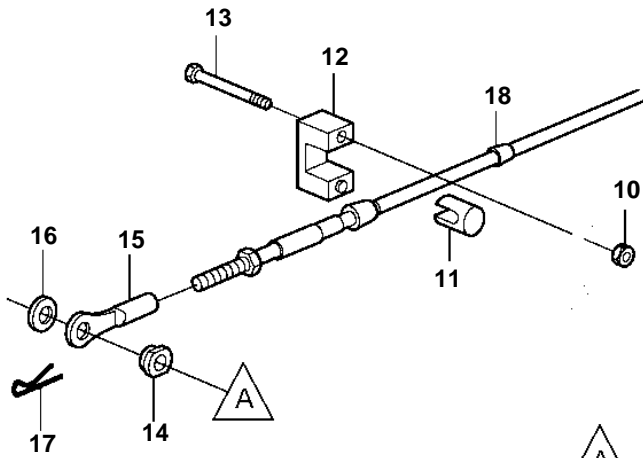

5.7GXi-D, 5.7GXi-DF, 5.7GXi-E, 5.7GXi-EF

22955

5.7GXi-D, 5.7GXi-DF, 5.7GXi-E, 5.7GXi-EF

REF	PART NO.	QTY	DESCRIPTION	NOTES
1	3858963	1	Body	
2	3857696	1	· lac valve	
3	3858054	1	· · O-ring	
4	3857487	1	· Sensor, throttle position	
5		1	· · O-ring	
6	3857693	1	· Screw	
7		2	Spacer	
8	3858965	1	Gasket	
9	3854743	1	Pin	
10	3852118	1	Nut	
11	3852019	1	Retainer	
12	3850266	1	Anchor	
13	3852048	1	Screw	
14	3854744	1	Nut	
15	3850941	1	Adapter	
16	3852193	1	Washer	
17	3852052	1	Split pin	
18		X	Cable	
19	3861927	2	Stud	
20	983643	3	Flange screw	
21	3861743	1	Bracket	
22	3861759	1	Flame shield	
23	3862463	3	Nut	
24	3858964	3	Stud	
25		1	· Washer	
26	3861894	1	Decal	5.7GXi
27	3861746	1	Cover	
28	3859006	2	· Grommet	
29	3859005	2	· Grommet	
30	3861747	1	Cover	