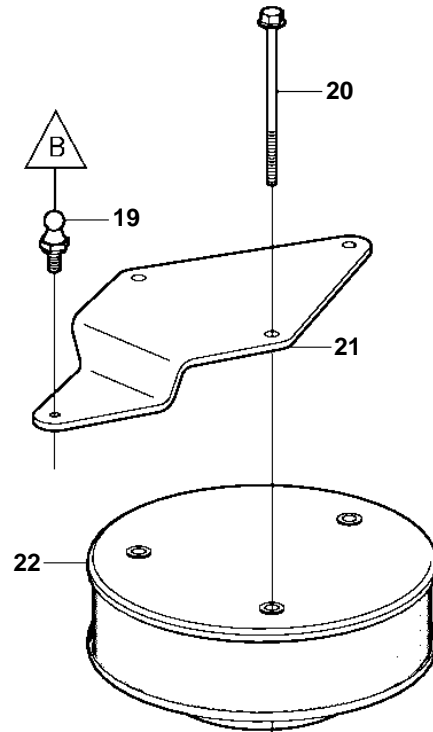

5.7GXi-D, 5.7GXi-DF, 5.7GXi-E, 5.7GXi-EF

22955

5.7GXi-D, 5.7GXi-DF, 5.7GXi-E, 5.7GXi-EF

REF	PART NO.	QTY	DESCRIPTION	NOTES
1	3858963	1	Body	
2	3857696	1	· lac valve	
3	3858054	1	· · O-ring	
4	3857487	1	· Sensor, throttle position	
5		1	· · O-ring	
6	3857693	1	· Screw	
7		2	Spacer	
8	3858965	1	Gasket	
9	3854743	1	Pin	
10	3852118	1	Nut	
11	3852019	1	Retainer	
12	3850266	1	Anchor	
13	3852048	1	Screw	
14	3854744	1	Nut	
15	3850941	1	Adapter	
16	3852193	1	Washer	
17	3852052	1	Split pin	
18		X	Cable	
19	3861927	2	Stud	
20	983643	3	Flange screw	
21	3861743	1	Bracket	
22	3861759	1	Flame shield	
23	3862463	3	Nut	
24	3858964	3	Stud	
25		1	· Washer	
26	3861894	1	Decal	5.7GXi
27	3861746	1	Cover	
28	3859006	2	· Grommet	
29	3859005	2	· Grommet	
30	3861747	1	Cover	