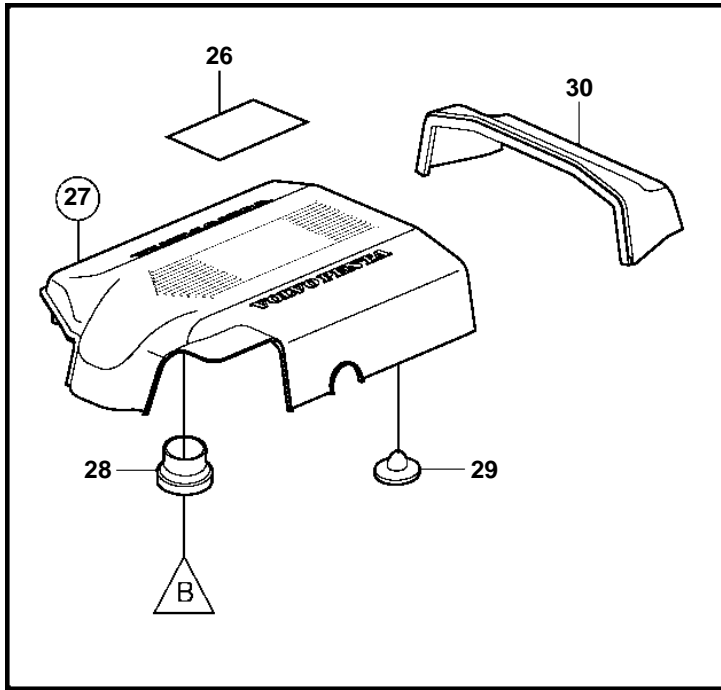

5.7GXi-D, 5.7GXi-DF, 5.7GXi-E, 5.7GXi-EF

22955

5.7GXi-D, 5.7GXi-DF, 5.7GXi-E, 5.7GXi-EF

REF	PART NO.	QTY	DESCRIPTION	NOTES
1	3858963	1	Body	
2	3857696	1	· lac valve	
3	3858054	1	· · O-ring	
4	3857487	1	· Sensor, throttle position	
5		1	· · O-ring	
6	3857693	1	· Screw	
7		2	Spacer	
8	3858965	1	Gasket	
9	3854743	1	Pin	
10	3852118	1	Nut	
11	3852019	1	Retainer	
12	3850266	1	Anchor	
13	3852048	1	Screw	
14	3854744	1	Nut	
15	3850941	1	Adapter	
16	3852193	1	Washer	
17	3852052	1	Split pin	
18		X	Cable	
19	3861927	2	Stud	
20	983643	3	Flange screw	
21	3861743	1	Bracket	
22	3861759	1	Flame shield	
23	3862463	3	Nut	
24	3858964	3	Stud	
25		1	· Washer	
26	3861894	1	Decal	5.7GXi
27	3861746	1	Cover	
28	3859006	2	· Grommet	
29	3859005	2	· Grommet	
30	3861747	1	Cover	