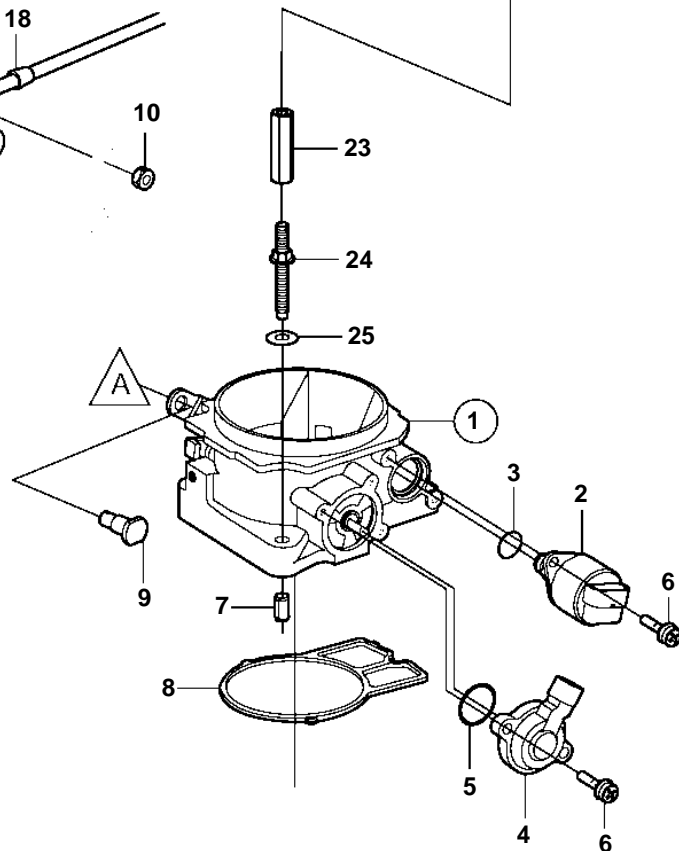

5.7GXi-D, 5.7GXi-DF, 5.7GXi-E, 5.7GXi-EF

22955

5.7GXi-D, 5.7GXi-DF, 5.7GXi-E, 5.7GXi-EF

REF	PART NO.	QTY	DESCRIPTION	NOTES
1	3858963	1	Body	
2	3857696	1	· lac valve	
3	3858054	1	· · O-ring	
4	3857487	1	· Sensor, throttle position	
5		1	· · O-ring	
6	3857693	1	· Screw	
7		2	Spacer	
8	3858965	1	Gasket	
9	3854743	1	Pin	
10	3852118	1	Nut	
11	3852019	1	Retainer	
12	3850266	1	Anchor	
13	3852048	1	Screw	
14	3854744	1	Nut	
15	3850941	1	Adapter	
16	3852193	1	Washer	
17	3852052	1	Split pin	
18		X	Cable	
19	3861927	2	Stud	
20	983643	3	Flange screw	
21	3861743	1	Bracket	
22	3861759	1	Flame shield	
23	3862463	3	Nut	
24	3858964	3	Stud	
25		1	· Washer	
26	3861894	1	Decal	5.7GXi
27	3861746	1	Cover	
28	3859006	2	· Grommet	
29	3859005	2	· Grommet	
30	3861747	1	Cover	