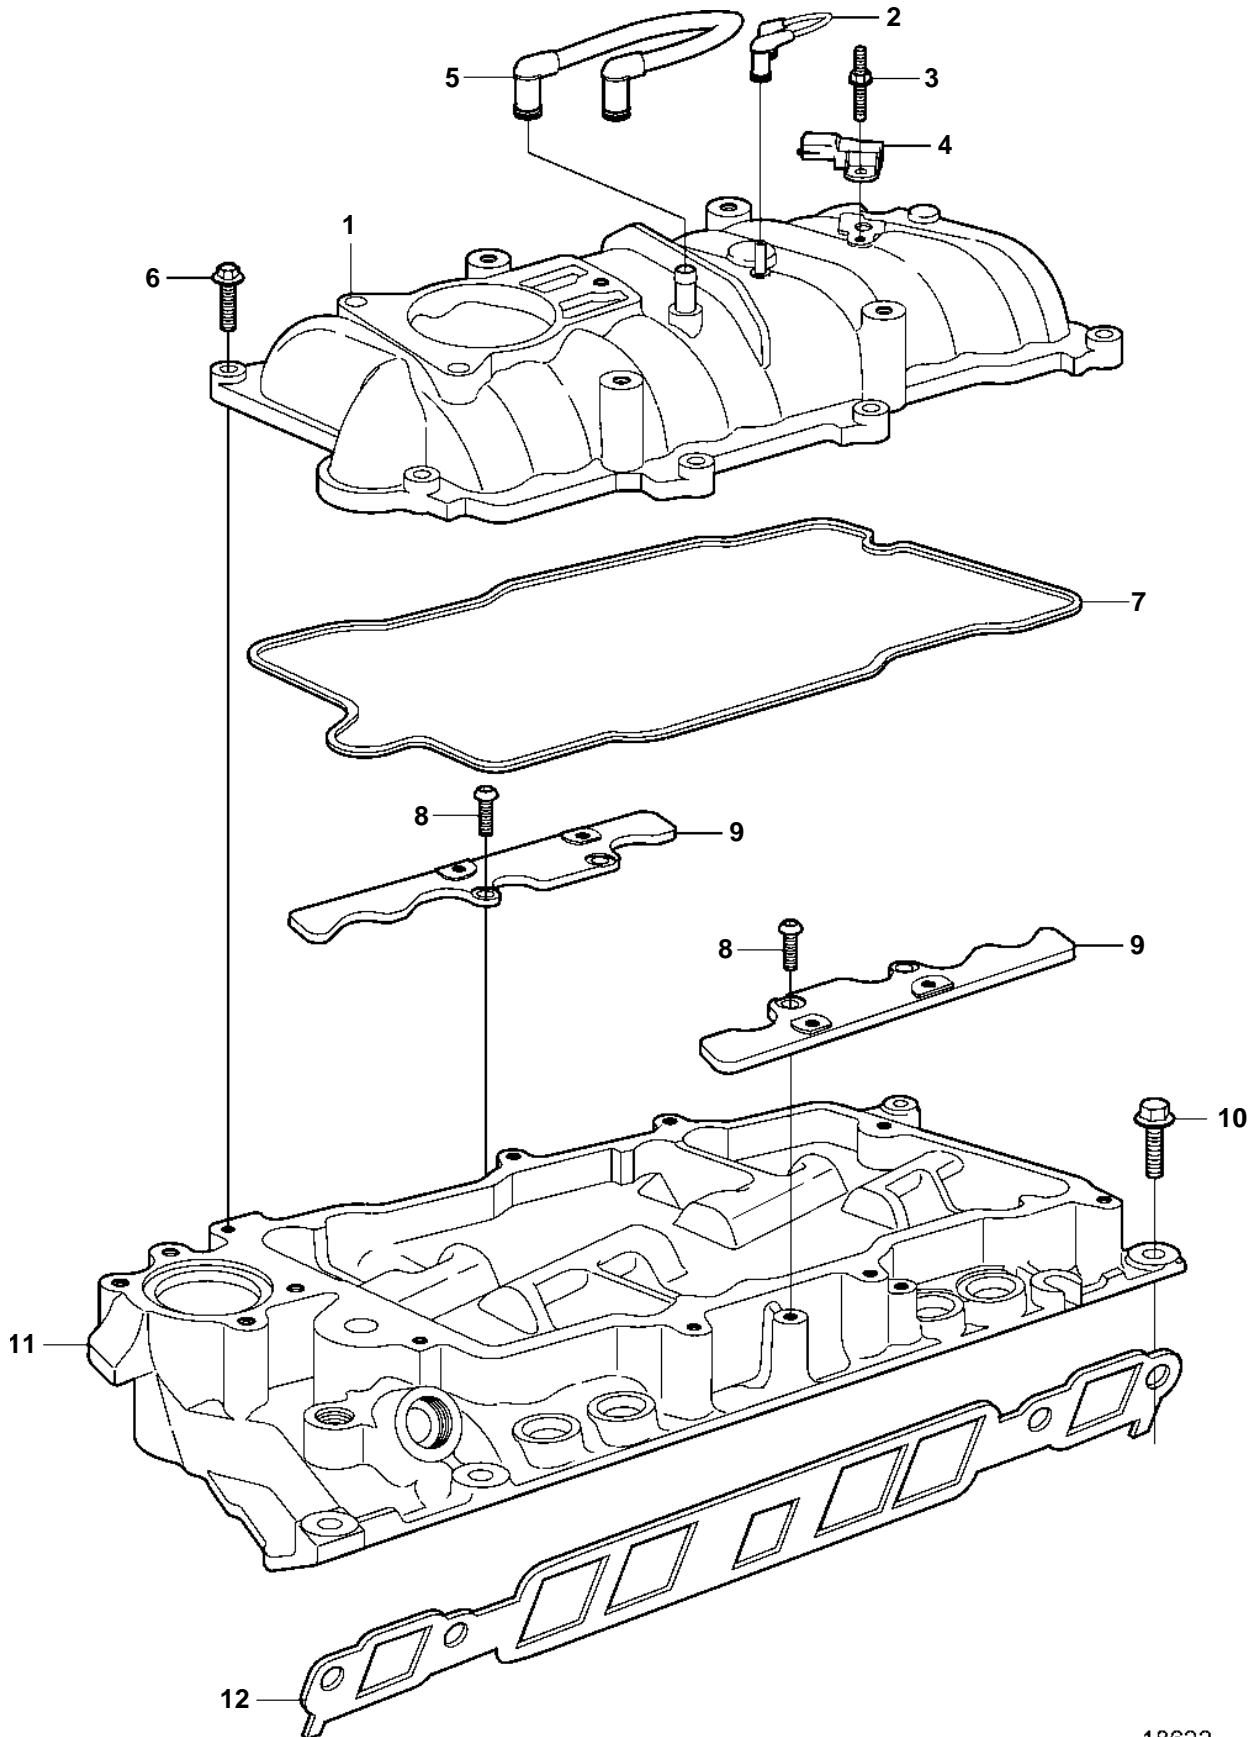

5.7Gi-C, 5.7Gi-CF, 5.7Gi-D, 5.7Gi-DF, 5.7GiI-C, 5.7GiI-D, 5.7GXi-D, 5.7GXi-DF, 5.7GXi-E, 5.7GXi-EF, 5.7GXiI-D, 5.7GXiI-E, 5.7OSi-B, 5.7OSi-BF, 5.7OSi-C, 5.7OSi-CF, 5.7OSXi-B, 5.7OSXi-BF, 5.7OSXi-C, 5.7OSXi-CF

5.7Gi-C, 5.7Gi-CF, 5.7Gi-D, 5.7Gi-DF, 5.7Gil-C, 5.7Gil-D, 5.7GXi-D, 5.7GXi-DF, 5.7GXi-E, 5.7GXi-EF, 5.7GXil-D, 5.7GXil-E, 5.7OSi-B, 5.7OSi-BF, 5.7OSi-C, 5.7OSi-CF, 5.7OSXi-B, 5.7OSXi-BF, 5.7OSXi-C, 5.7OSXi-CF

REF	PART NO.	QTY	DESCRIPTION	SEE SEC.	NOTES
1	3858958	1	Inlet pipe		
2	3858974	1	Hose		
3	3858973	1	Bolt		
4	3858987	1	Sensor	6576	MAT/MAP
5	3858989	1	Hose		
6	3858961	10	Bolt		
7	3858960	1	Intake gasket		
8	3858982	4	Bolt		
9		2	Bracket		
10	3861980	8	Screw		
11	3858959	1	Inlet pipe		
12	3857662	1	Intake gasket kit