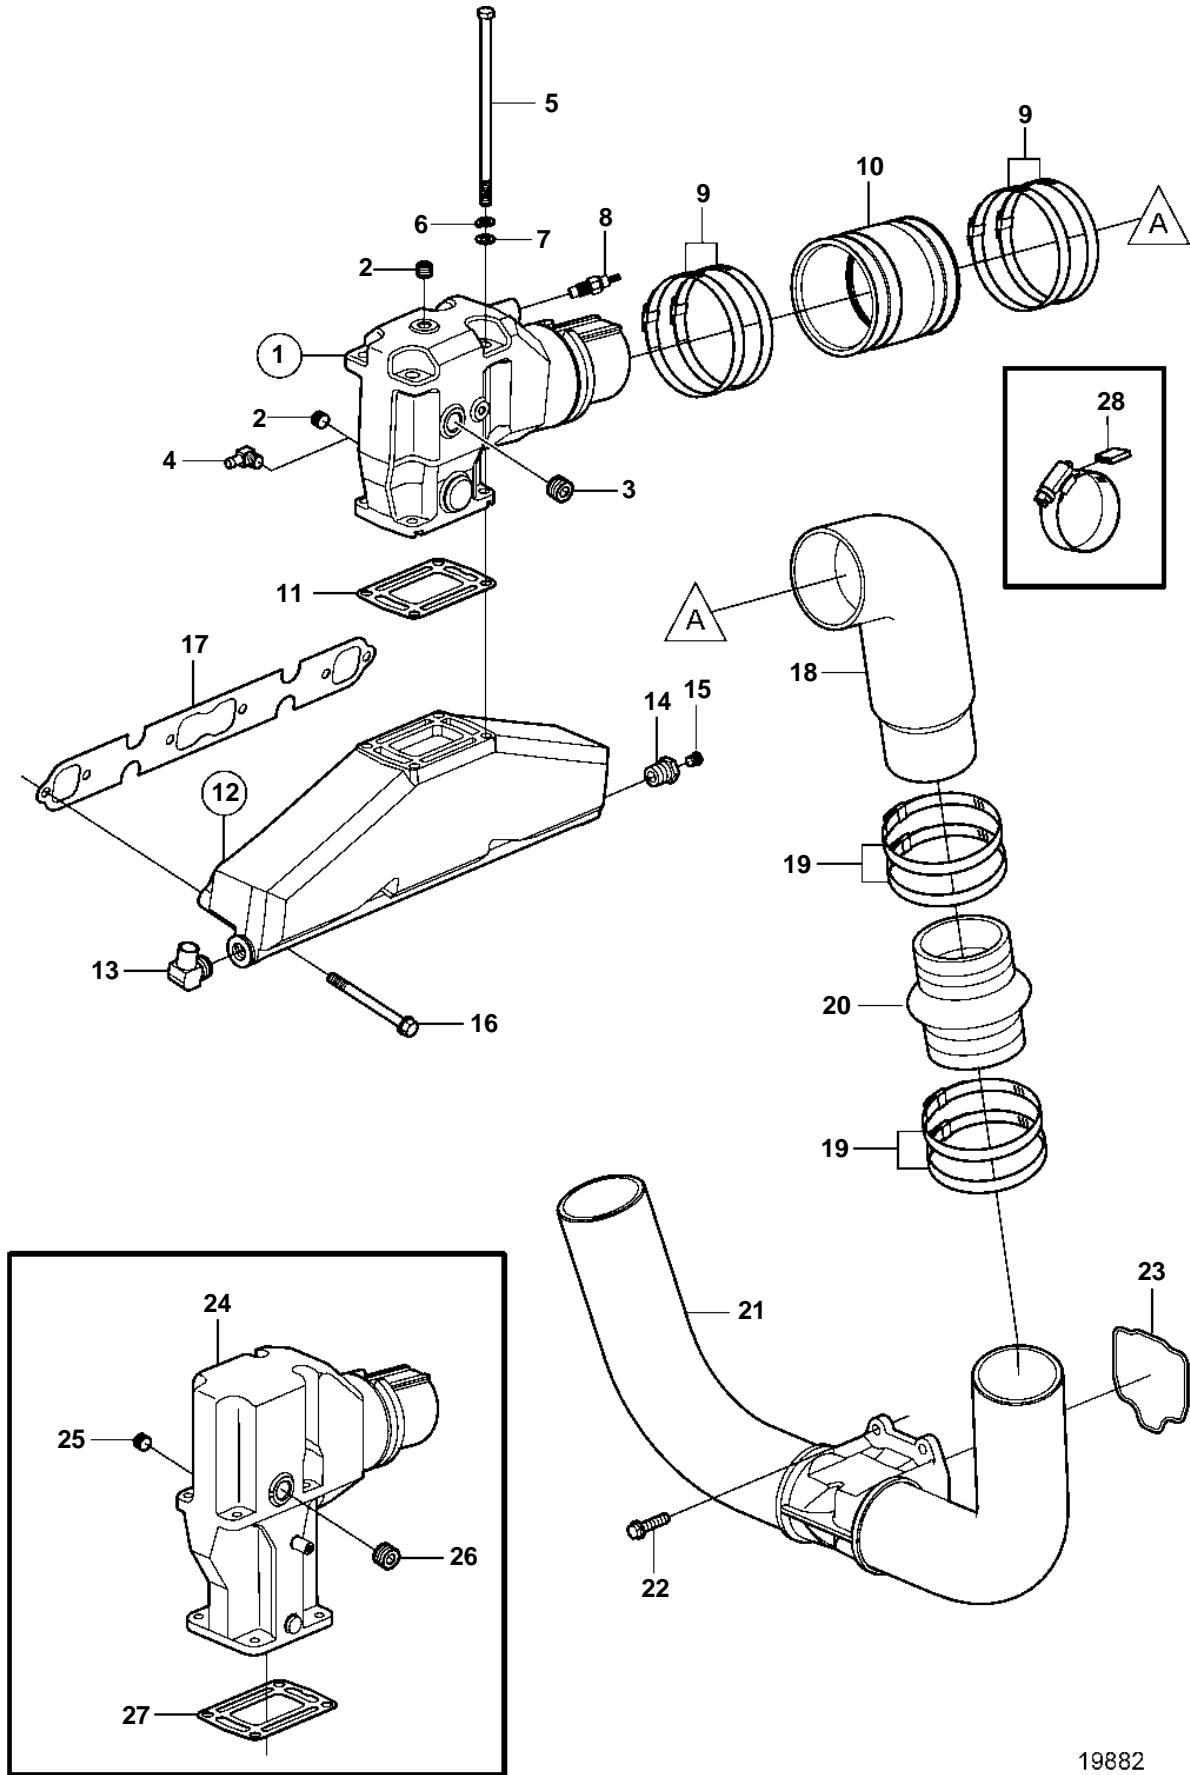

5.7Gi-C, 5.7Gi-CF, 5.7Gi-D, 5.7Gi-DF, 5.7GXi-D, 5.7GXi-DF, 5.7GXi-E, 5.7GXi-EF

19882

5.7Gi-C, 5.7Gi-CF, 5.7Gi-D, 5.7Gi-DF, 5.7GXi-D, 5.7GXi-DF, 5.7GXi-E, 5.7GXi-EF

REF	PART NO.	QTY	DESCRIPTION	SEE SEC.	NOTES
1	3863061	2	Elbow		
			• Bulletin P-25-1-5	P-25-1-5-EN	Riser Extension Kit
			• Bulletin P-25-1-4	P-25-1-4-EN	Tall Riser Options
2	3850740	4	• Plug		
3	3850999	4	• Plug		
4	3853597	1	Elbow		
5	3852830	8	Screw		
6	3852002	8	Spring washer		
7	3852058	8	Washer		
8	3862500	2	Temperature sensor		
9	3853860	8	Hose clamp		
10	3852696	2	Hose		
11	3863191	1	Kit		
		2	• Gasket		
12	3857723	2	Exhaust manifold		
13	3852538	2	• Elbow		
14	3858291	2	• Reduction sleeve		
15	3850802	2	• Plug		
16	3857184	12	Flange screw		
17	3852468	2	Gasket		
18	3863189	2	Elbow		
19	3852604	8	Hose clamp		
20	3852741	2	Hose		
21	3858873	1	Exhaust pipe		
22	3855472	4	Screw		
23	3587651	1	Kit		
24	3862904	X	Elbow		3.00" (76mm)
25	3850740	2	• Plug		
26	3850999	2	• Plug		
27	3863191	X	Kit		
		2	• Gasket		
28	3858532	X	Cover		W=0.465" (11.8mm)
	3861999	X	Cover		W=0.300" (7.6mm)