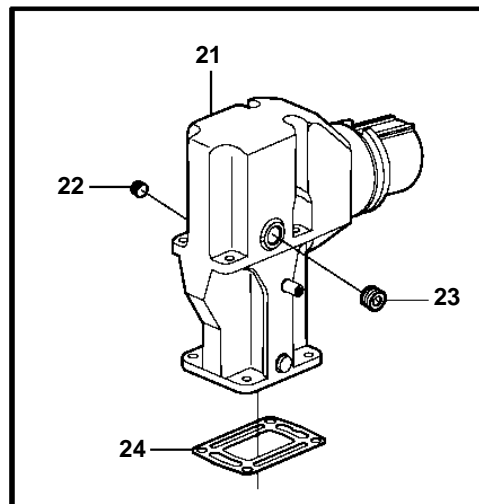

5.7GiI-C, 5.7GiI-D, 5.7GXii-D, 5.7GXii-E

22971

5.7GiI-C, 5.7GiI-D, 5.7GXii-D, 5.7GXii-E

REF	PART NO.	QTY	DESCRIPTION	SEE SEC.	NOTES
1	3863061	2	Elbow		
			• Bulletin P-25-1-5	P-25-1-5-EN	Riser Extension Kit
			• Bulletin P-25-1-4	P-25-1-4-EN	Tall Riser Options
2	3850740	4	• Plug		
3	3850999	4	• Plug		
4	3853597	1	Elbow		
5	3852830	8	Screw		
6	3852002	8	Spring washer		
7	3852058	8	Washer		
8	3862500	2	Temperature sensor		
9	3853860	8	Hose clamp		
10	3852696	2	Hose		
11	3863191	1	Kit		
		2	• Gasket		
12	3857723	2	Exhaust manifold		
13	3852538	2	• Elbow		
14	3858291	2	• Reduction sleeve		
15	3850802	2	• Plug		
16	3857184	12	Flange screw		
17	3852468	2	Gasket		
18	3863189	2	Elbow		
19	3852604	4	Hose clamp		
20	3852741	2	Hose		
21	3862904	X	Elbow		3.00" (76mm)
22	3850740	X	• Plug		
23	3850999	X	• Plug		
24	3863191	1	Kit		
		2	Gasket		
25	3858532	X	Cover		W=0.465" (11.8mm)
	3861999	X	Cover		