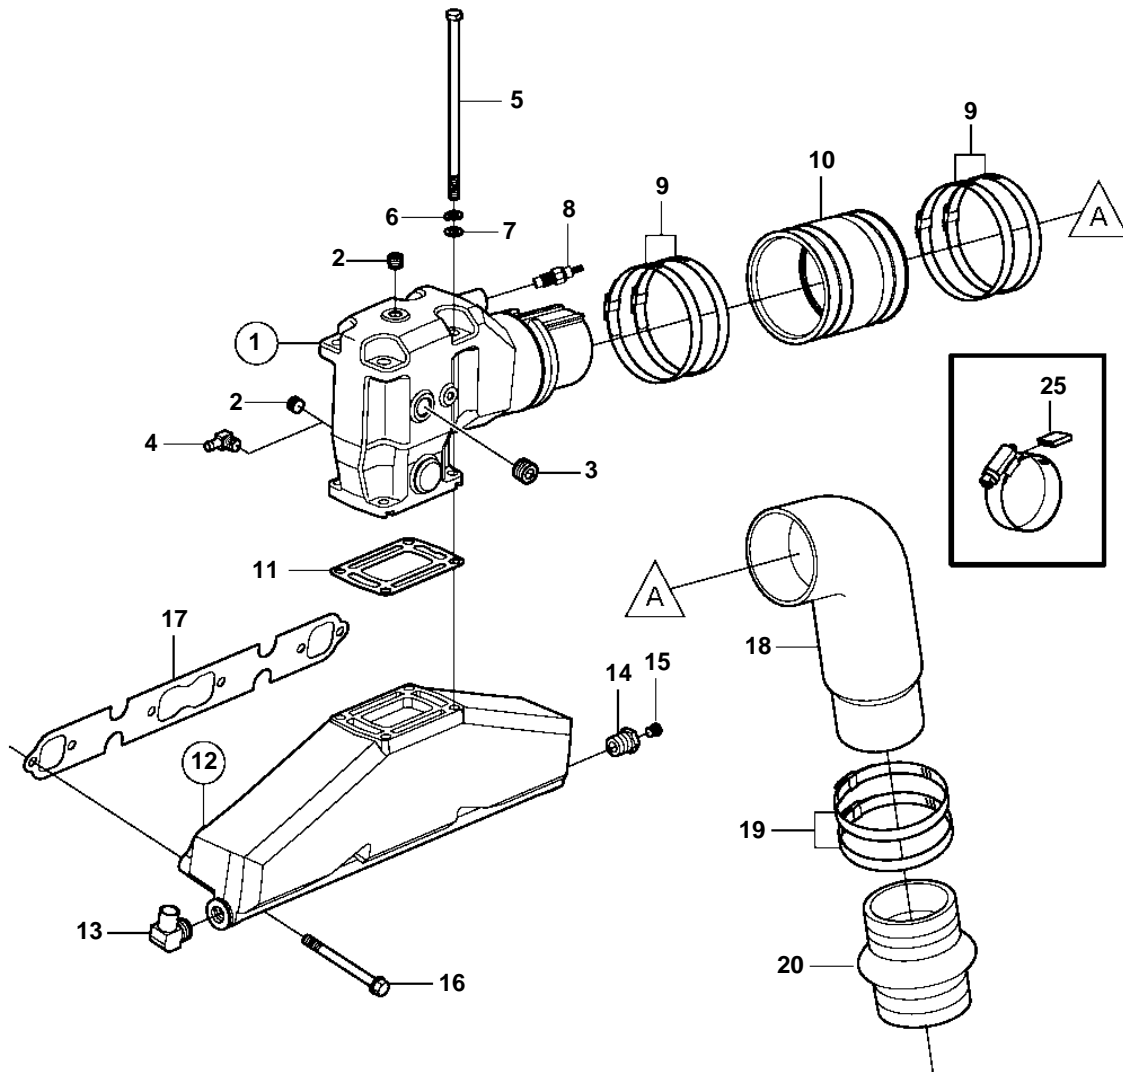

5.7GiI-C, 5.7GiI-D, 5.7GXii-D, 5.7GXii-E

22971

5.7GiI-C, 5.7GiI-D, 5.7GXii-D, 5.7GXii-E

REF	PART NO.	QTY	DESCRIPTION	SEE SEC.	NOTES
1	3863061	2	Elbow		
			• Bulletin P-25-1-5	P-25-1-5-EN	Riser Extension Kit
			• Bulletin P-25-1-4	P-25-1-4-EN	Tall Riser Options
2	3850740	4	• Plug		
3	3850999	4	• Plug		
4	3853597	1	Elbow		
5	3852830	8	Screw		
6	3852002	8	Spring washer		
7	3852058	8	Washer		
8	3862500	2	Temperature sensor		
9	3853860	8	Hose clamp		
10	3852696	2	Hose		
11	3863191	1	Kit		
		2	• Gasket		
12	3857723	2	Exhaust manifold		
13	3852538	2	• Elbow		
14	3858291	2	• Reduction sleeve		
15	3850802	2	• Plug		
16	3857184	12	Flange screw		
17	3852468	2	Gasket		
18	3863189	2	Elbow		
19	3852604	4	Hose clamp		
20	3852741	2	Hose		
21	3862904	X	Elbow		3.00" (76mm)
22	3850740	X	• Plug		
23	3850999	X	• Plug		
24	3863191	1	Kit		
		2	Gasket		
25	3858532	X	Cover		W=0.465" (11.8mm)
	3861999	X	Cover		