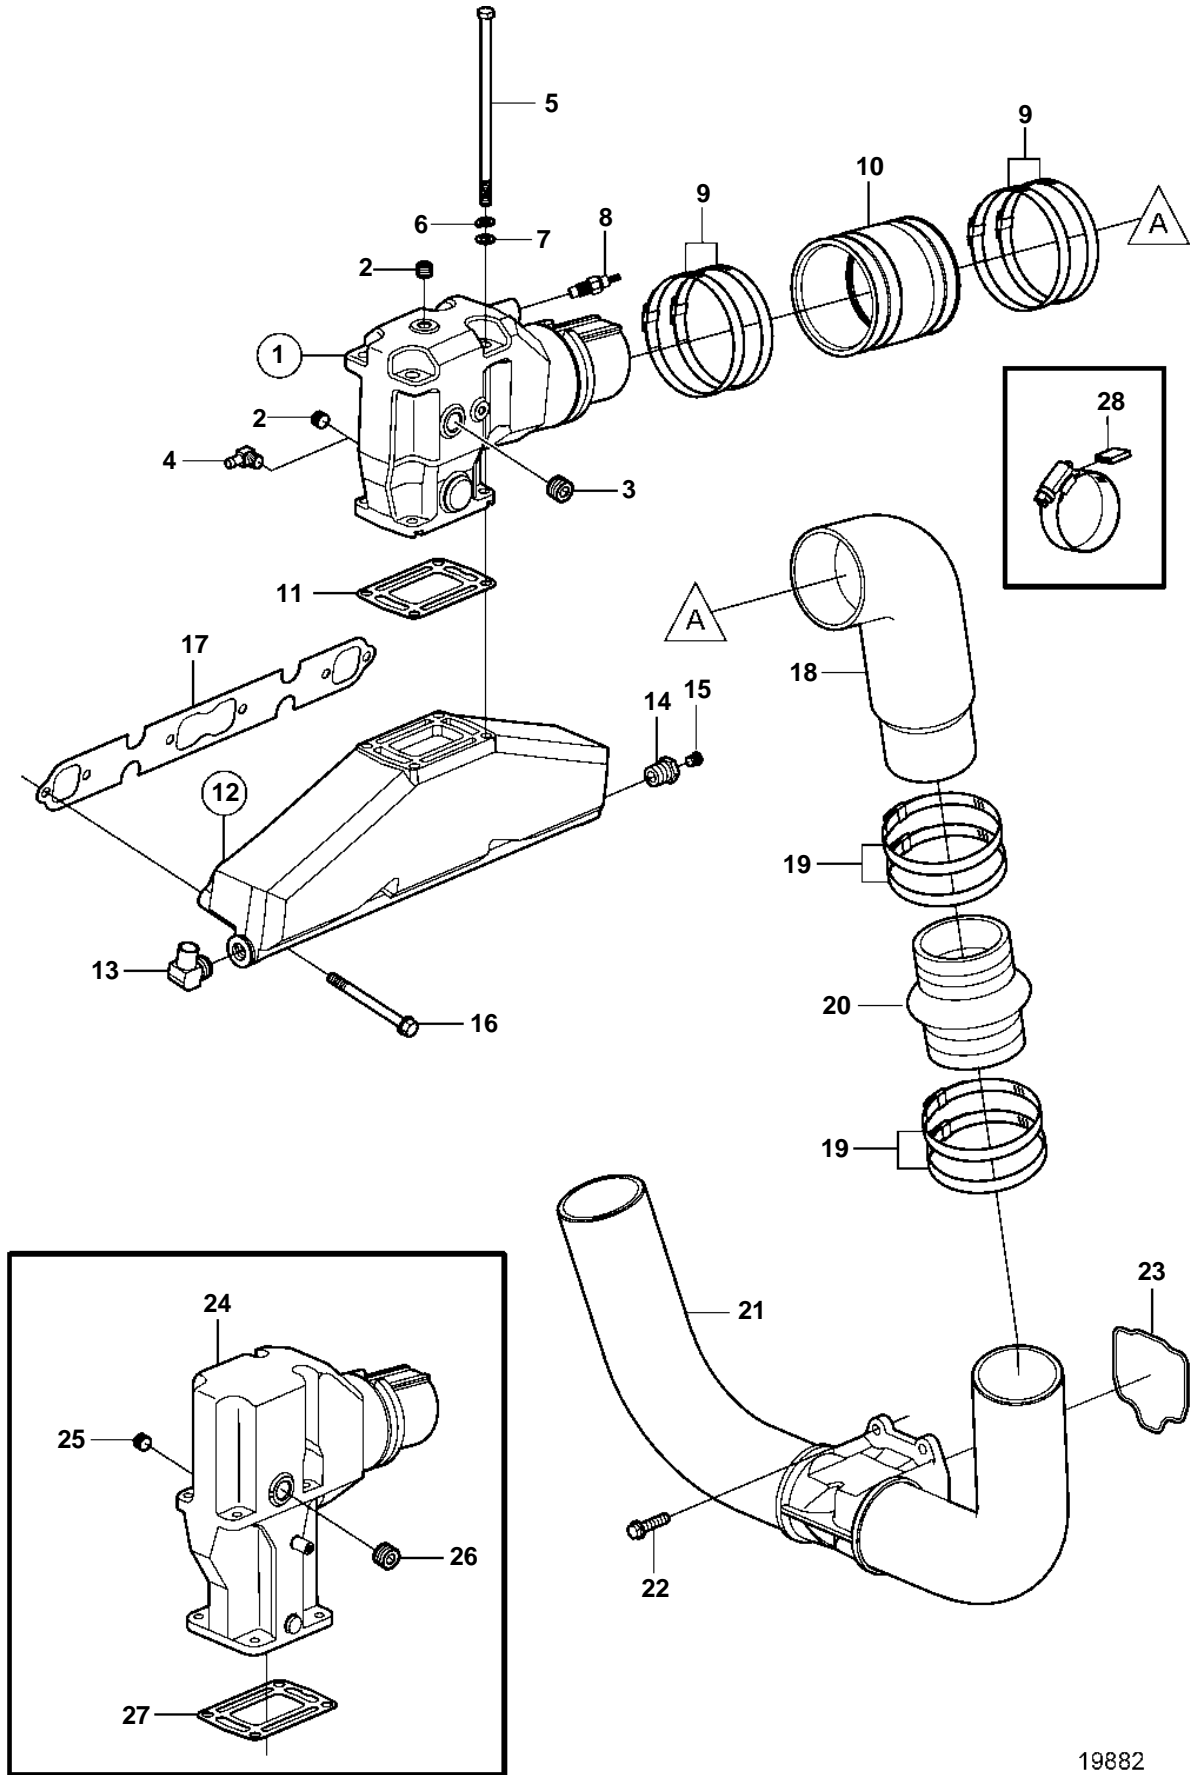

5.7OSi-B, 5.7OSi-BF, 5.7OSi-C, 5.7OSi-CF, 5.7OSXi-B, 5.7OSXi-BF, 5.7OSXi-C, 5.7OSXi-CF

19882

5.7OSi-B, 5.7OSi-BF, 5.7OSi-C, 5.7OSi-CF, 5.7OSXi-B, 5.7OSXi-BF, 5.7OSXi-C, 5.7OSXi-CF

REF	PART NO.	QTY	DESCRIPTION	SEE SEC.	NOTES
1	3863061	2	Elbow		
			• Bulletin P-25-1-5	P-25-1-5-EN	Riser Extension Kit
			• Bulletin P-25-1-4	P-25-1-4-EN	Tall Riser Options
2	3850740	4	• Plug		
3	3850999	4	• Plug		
4	3853597	1	Elbow		
5	3852830	8	Screw		
6	3852002	8	Spring washer		
7	3852058	8	Washer		
8	3862500	2	Temperature sensor		
9	3853860	8	Hose clamp		
10	3852696	2	Hose		
11	3863191	1	Kit		
		2	• Gasket		
12	3857723	2	Exhaust manifold		
13	3852538	2	• Elbow		
14	3858291	2	• Reduction sleeve		
15	3850802	2	• Plug		
16	3857184	12	Flange screw		
17	3852468	2	Gasket		
18	3863189	2	Elbow		
19	3852604	8	Hose clamp		
20	3852741	2	Hose		
21	3858873	1	Exhaust pipe		
22	946752	4	Flange screw		
23	3587651	1	Kit		
24	3862904	X	Elbow		3.00" (76mm)
25	3850740	2	• Plug		
26	3850999	2	• Plug		
27	3863191	X	Kit		
		2	• Gasket		
28	3858532	X	Cover		W=0.465" (11.8mm)
	3861999	X	Cover		W=0.300" (7.6mm)