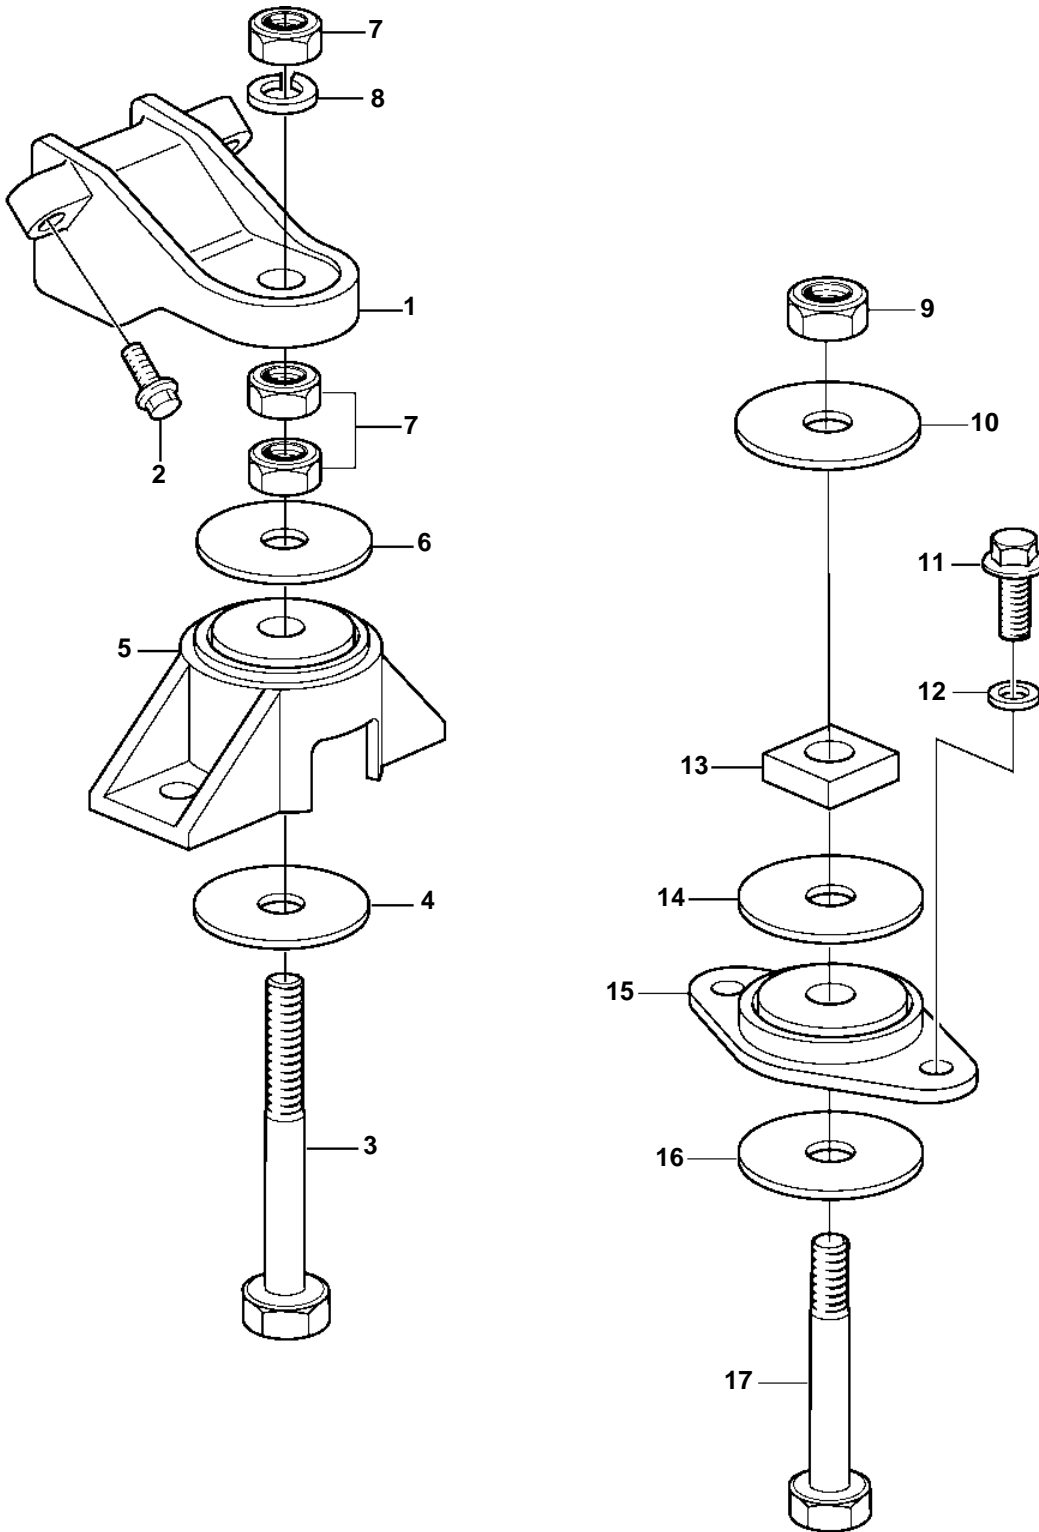

5.7Gi-C, 5.7Gi-CF, 5.7Gi-D, 5.7Gi-DF, 5.7GXi-D, 5.7GXi-DF, 5.7GXi-E, 5.7GXi-EF, 5.7OSi-B, 5.7OSi-BF, 5.7OSi-C, 5.7OSi-CF, 5.7OSXi-B, 5.7OSXi-BF, 5.7OSXi-C, 5.7OSXi-CF

5.7Gi-C, 5.7Gi-CF, 5.7Gi-D, 5.7Gi-DF, 5.7GXi-D, 5.7GXi-DF, 5.7GXi-E, 5.7GXi-EF, 5.7OSi-B, 5.7OSi-BF, 5.7OSi-C, 5.7OSi-CF, 5.7OSXi-B, 5.7OSXi-BF, 5.7OSXi-C, 5.7OSXi-CF

REF	PART NO.	QTY	DESCRIPTION
1	3857844	2	Bracket
2	3853326	6	Screw
3	3852566	2	Bolt
4	3852428	2	Washer
5	3853805	2	Rubber cushion
6	3852433	2	Washer
7	3852021	6	Nut
8	3852090	2	Spring washer
9	3862657	2	Nut
10	3852540	2	Washer
11	959968	4	Hexagon screw
12	3852155	4	Washer
13	3852539	2	Square nut
14	3852622	2	Washer
15	3853806	2	Rubber cushion
16	3852542	2	Washer
17	3850930	2	Hexagon screw