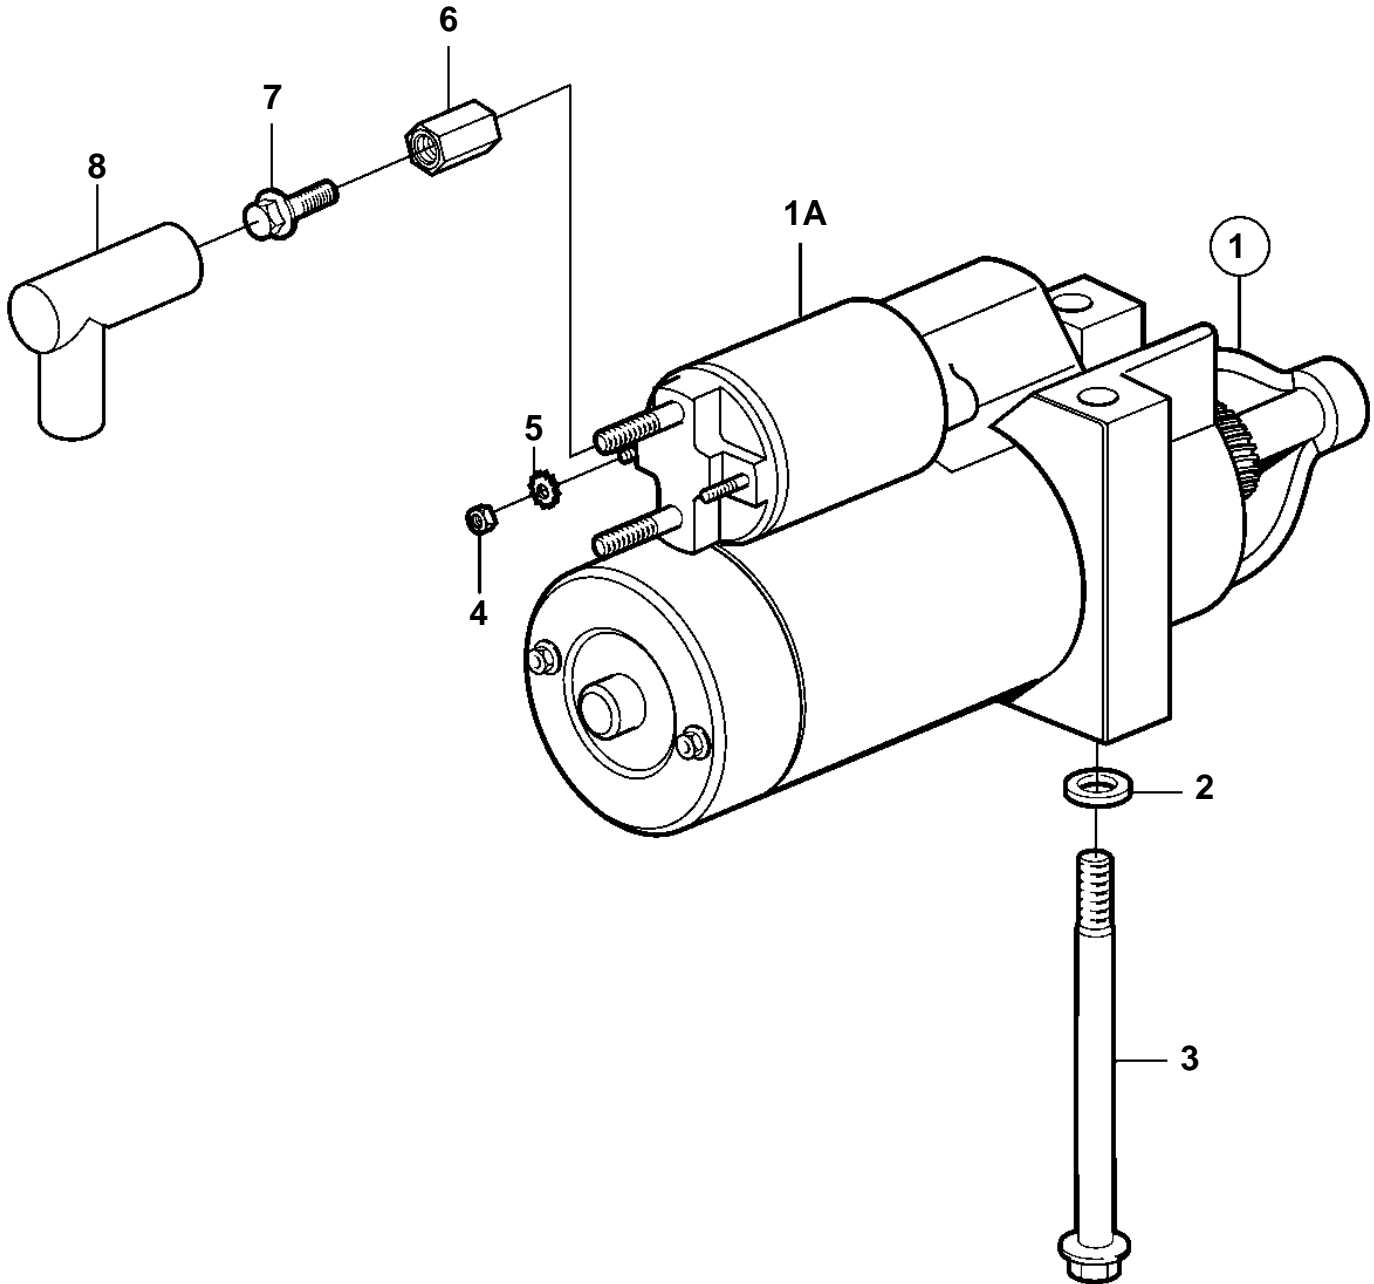

5.7Gi-C, 5.7Gi-CF, 5.7Gi-D, 5.7Gi-DF, 5.7GXi-D, 5.7GXi-DF, 5.7GXi-E, 5.7GXi-EF, 5.7OSi-C, 5.7OSi-CF, 5.7OSXi-C, 5.7OSXi-CF