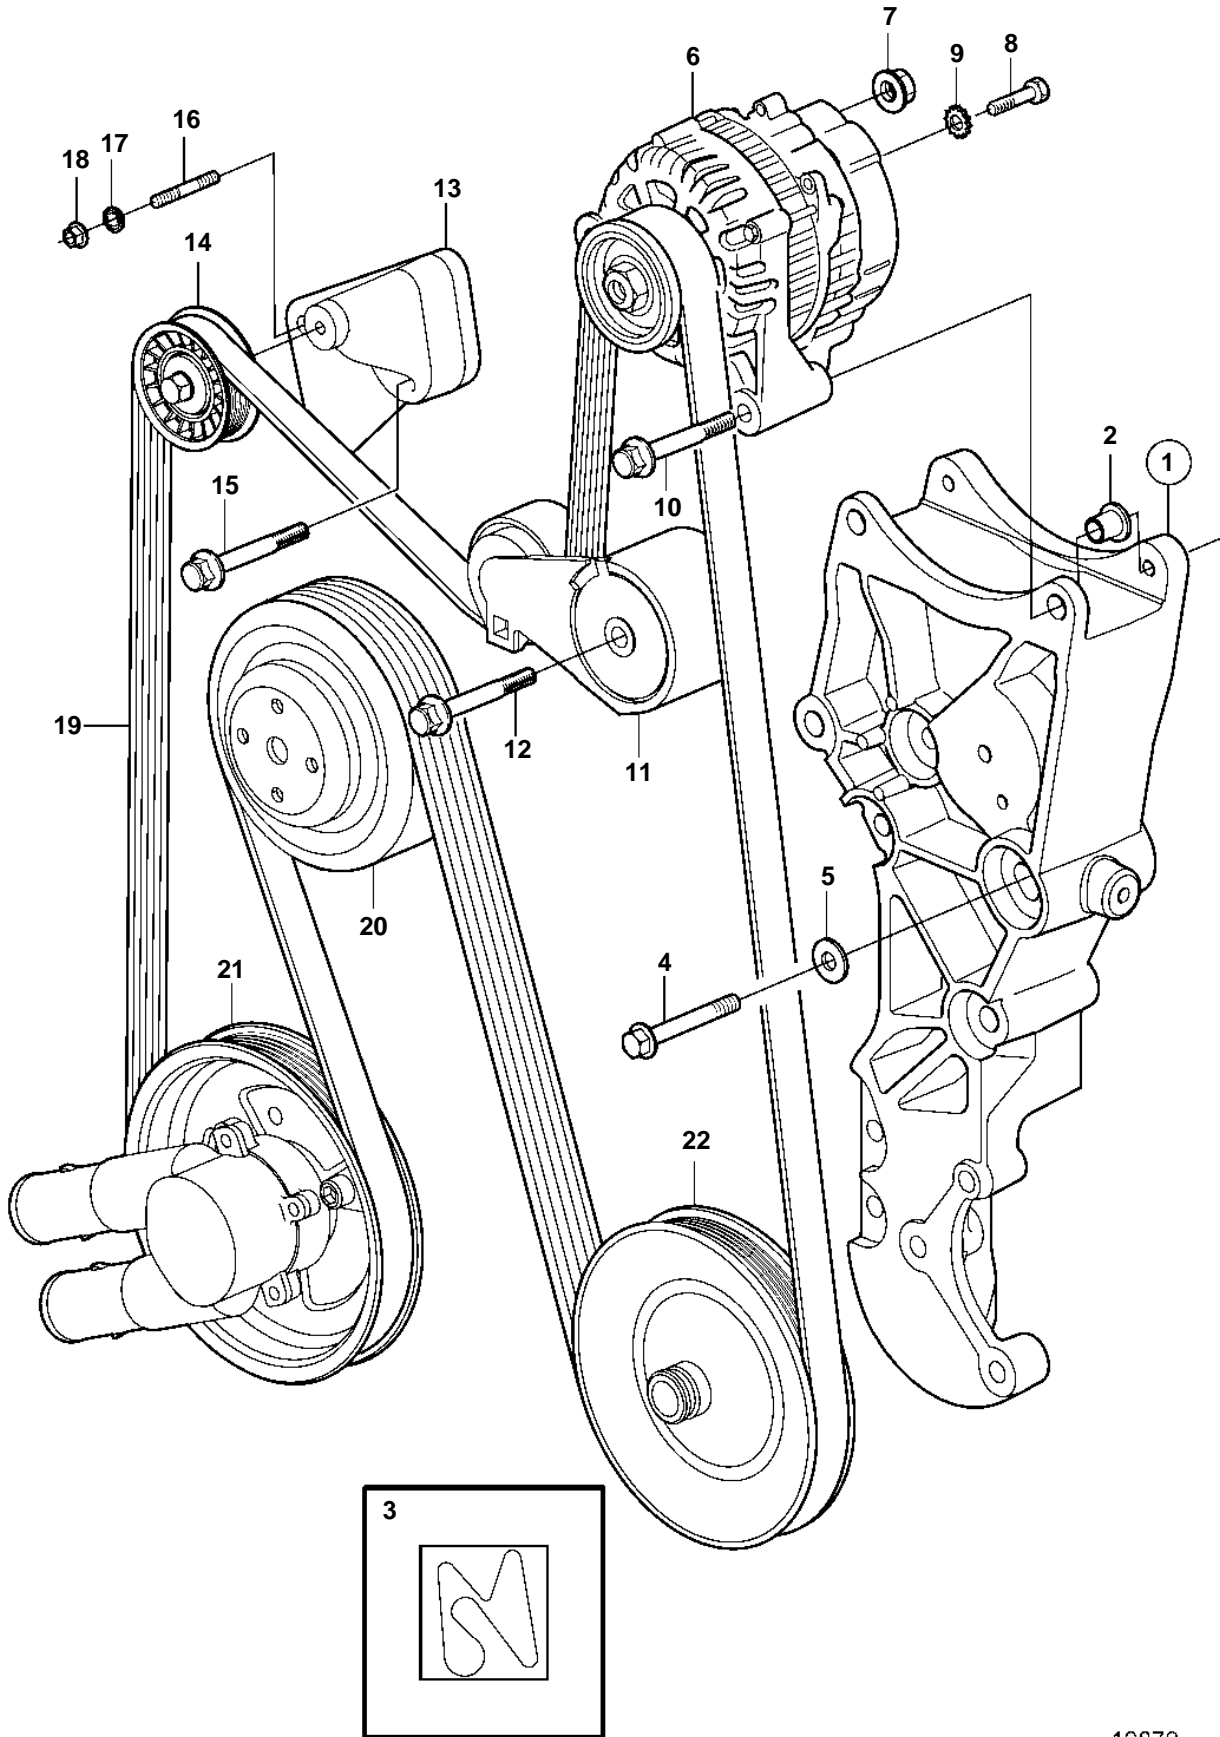

5.7Gi-C, 5.7Gi-CF, 5.7Gi-D, 5.7Gi-DF, 5.7GXil-D, 5.7GXil-DF, 5.7GXil-E, 5.7GXil-EF, 5.7OSil-B, 5.7OSil-BF, 5.7OSil-C, 5.7OSil-CF, 5.7OSXil-B, 5.7OSXil-BF, 5.7OSXil-C, 5.7OSXil-CF

5.7Gi-C, 5.7Gi-CF, 5.7Gi-D, 5.7Gi-DF, 5.7GXi-D, 5.7GXi-DF, 5.7GXi-E, 5.7GXi-EF, 5.7OSi-B, 5.7OSi-BF, 5.7OSi-C, 5.7OSi-CF, 5.7OSXi-B, 5.7OSXi-BF, 5.7OSXi-C, 5.7OSXi-CF

REF	PART NO.	QTY	DESCRIPTION	SEE SEC.	NOTES
1	3860080	1	Bracket		
2	3854579	2	· Bushing		
3	3860383	1	Decal		
4	3853367	4	Screw		L=3.25" (82mm)
	3853392	1	Screw		L=2.50" (64mm)
5	980933	2	Washer		
6	3862613	1	Alternator		
7	3853714	1	Nut		
8	3852208	1	Screw		
9	3852520	1	Washer		
10	3853367	2	Screw		
11	3860079	1	Belt tensioner		
12	3860281	1	Screw		
13	3860078	1	Bracket		
14	3860201	1	Idler pulley		
15	3860285	1	Screw		
16	3860928	2	Stud		
17	3860538	2	Nut, speed		
18	3853404	2	Nut		
19	3860086	1	Belt		
20		1	Pulley, circulation pump	6583	
21		1	Sea water pump	6588	
22		1	Pulley, power steering pump	6580	