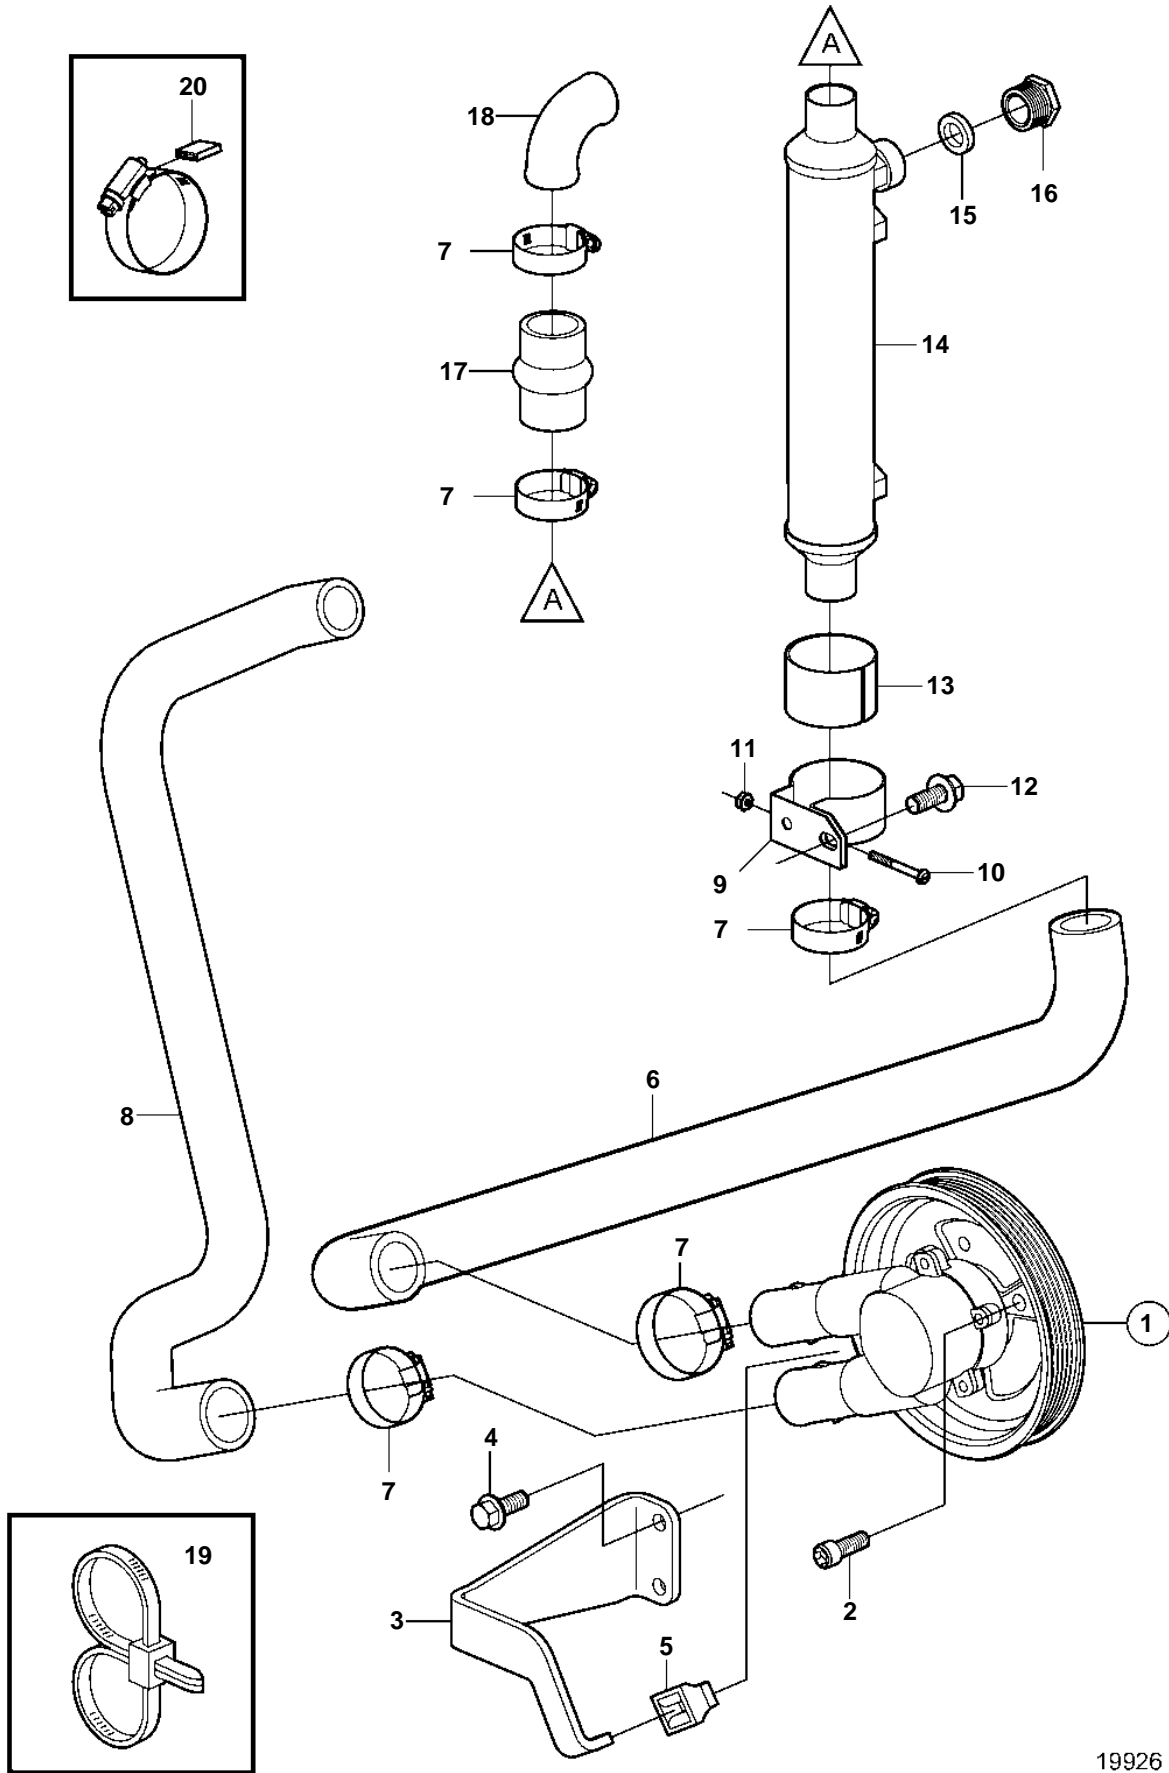

5.7Giil-C, 5.7Giil-D, 5.7GXil-D, 5.7GXil-E

5.7Giil-C, 5.7Giil-D, 5.7GXil-D, 5.7GXil-E

REF	PART NO.	QTY	DESCRIPTION	SEE SEC.	NOTES
1	3862482	1	Pump	6574	
2	3857939	3	Screw		
3	3858241	1	Stay		
4	3853266	2	Screw		
5	3857954	1	Stop lug		
6	3861400	1	Hose		
7	3853786	5	Hose clamp		
8	3862538	1	Hose		
9		1	Clamp		
10	3852126	1	Screw		
11	3852079	1	Nut		
12	3853154	1	Screw		
13	3853236	1	Spacer		
14	3861479	1	Oil cooler		
15	3862079	1	Gasket		
16	3862656	1	Cardboard tube		
17	3860021	1	Hose		
18		1	Riser		
19	3850115	1	Retainer		
20	3858532	X	Cover		W=0.465" (11.8mm)
	3861999	X	Cover		W=0.300" (7.6mm)