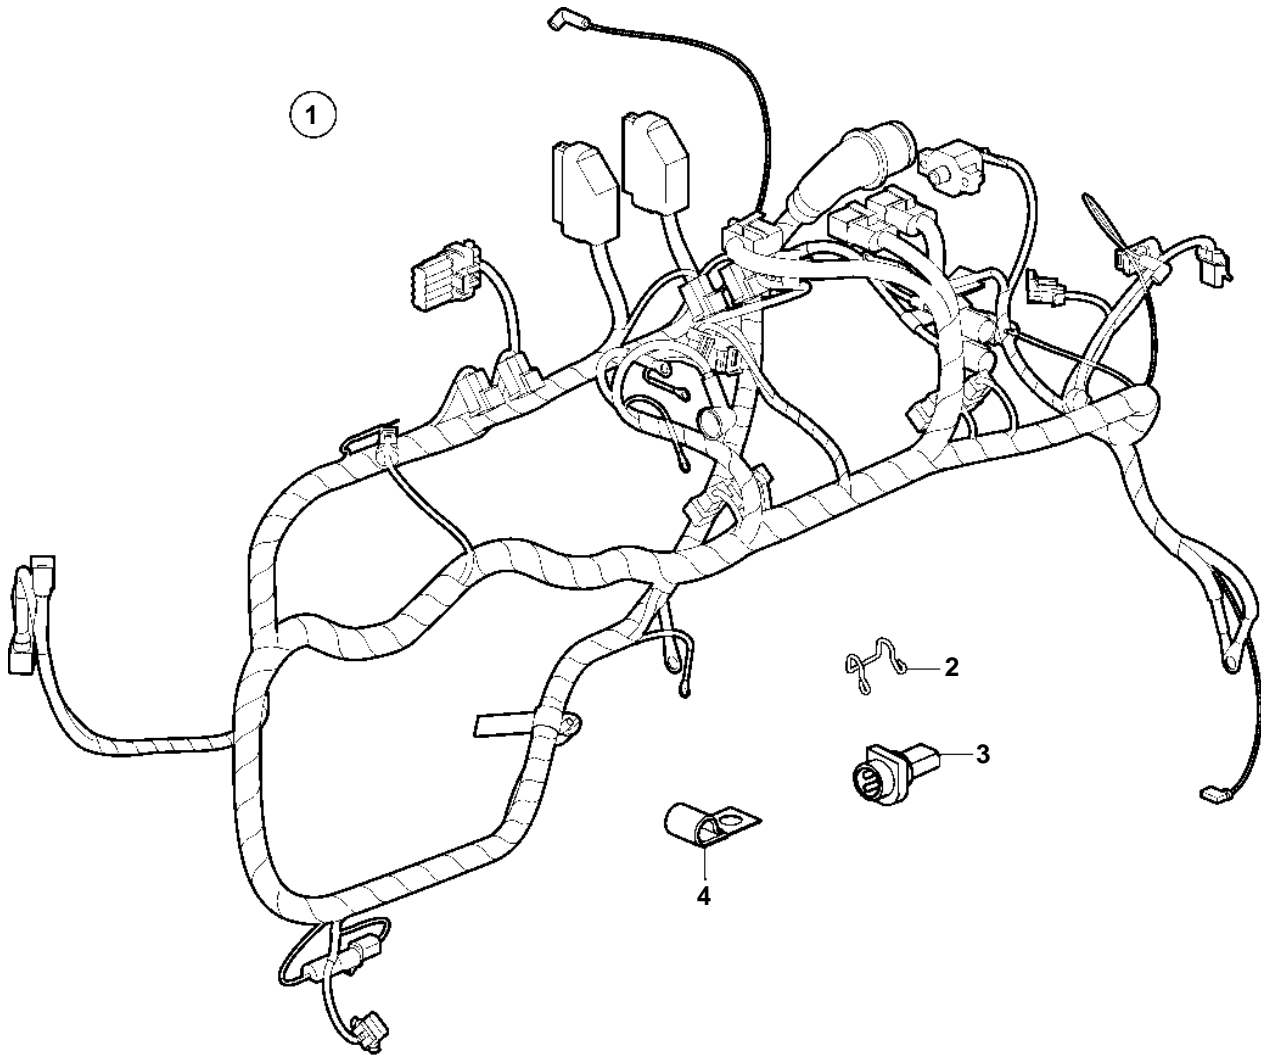

5.7Gi-C, 5.7Gi-CF, 5.7Gi-D, 5.7Gi-DF, 5.7GXi-D, 5.7GXi-DF, 5.7GXi-E, 5.7GXi-EF, 5.7OSi-B, 5.7OSi-BF, 5.7OSi-C, 5.7OSi-CF, 5.7OSXi-B, 5.7OSXi-BF, 5.7OSXi-C, 5.7OSXi-CF

5.7Gi-C, 5.7Gi-CF, 5.7Gi-D, 5.7Gi-DF, 5.7GXi-D, 5.7GXi-DF, 5.7GXi-E, 5.7GXi-EF, 5.7OSi-B, 5.7OSi-BF, 5.7OSi-C, 5.7OSi-CF, 5.7OSXi-B, 5.7OSXi-BF, 5.7OSXi-C, 5.7OSXi-CF

REF	PART NO.	QTY	DESCRIPTION	NOTES
1	3862620	1	Wiring harness	
2	3852237	2	Retainer	
3	3855178	2	Connector	
4	3852146	2	Clamp, J	D=.375" (9.5mm)
	3852434	2	Clamp, J	D=.750" (19.0mm)
	3860075	1	Clamp, loop	
5	3854031	1	Wiring harness, trim pump	