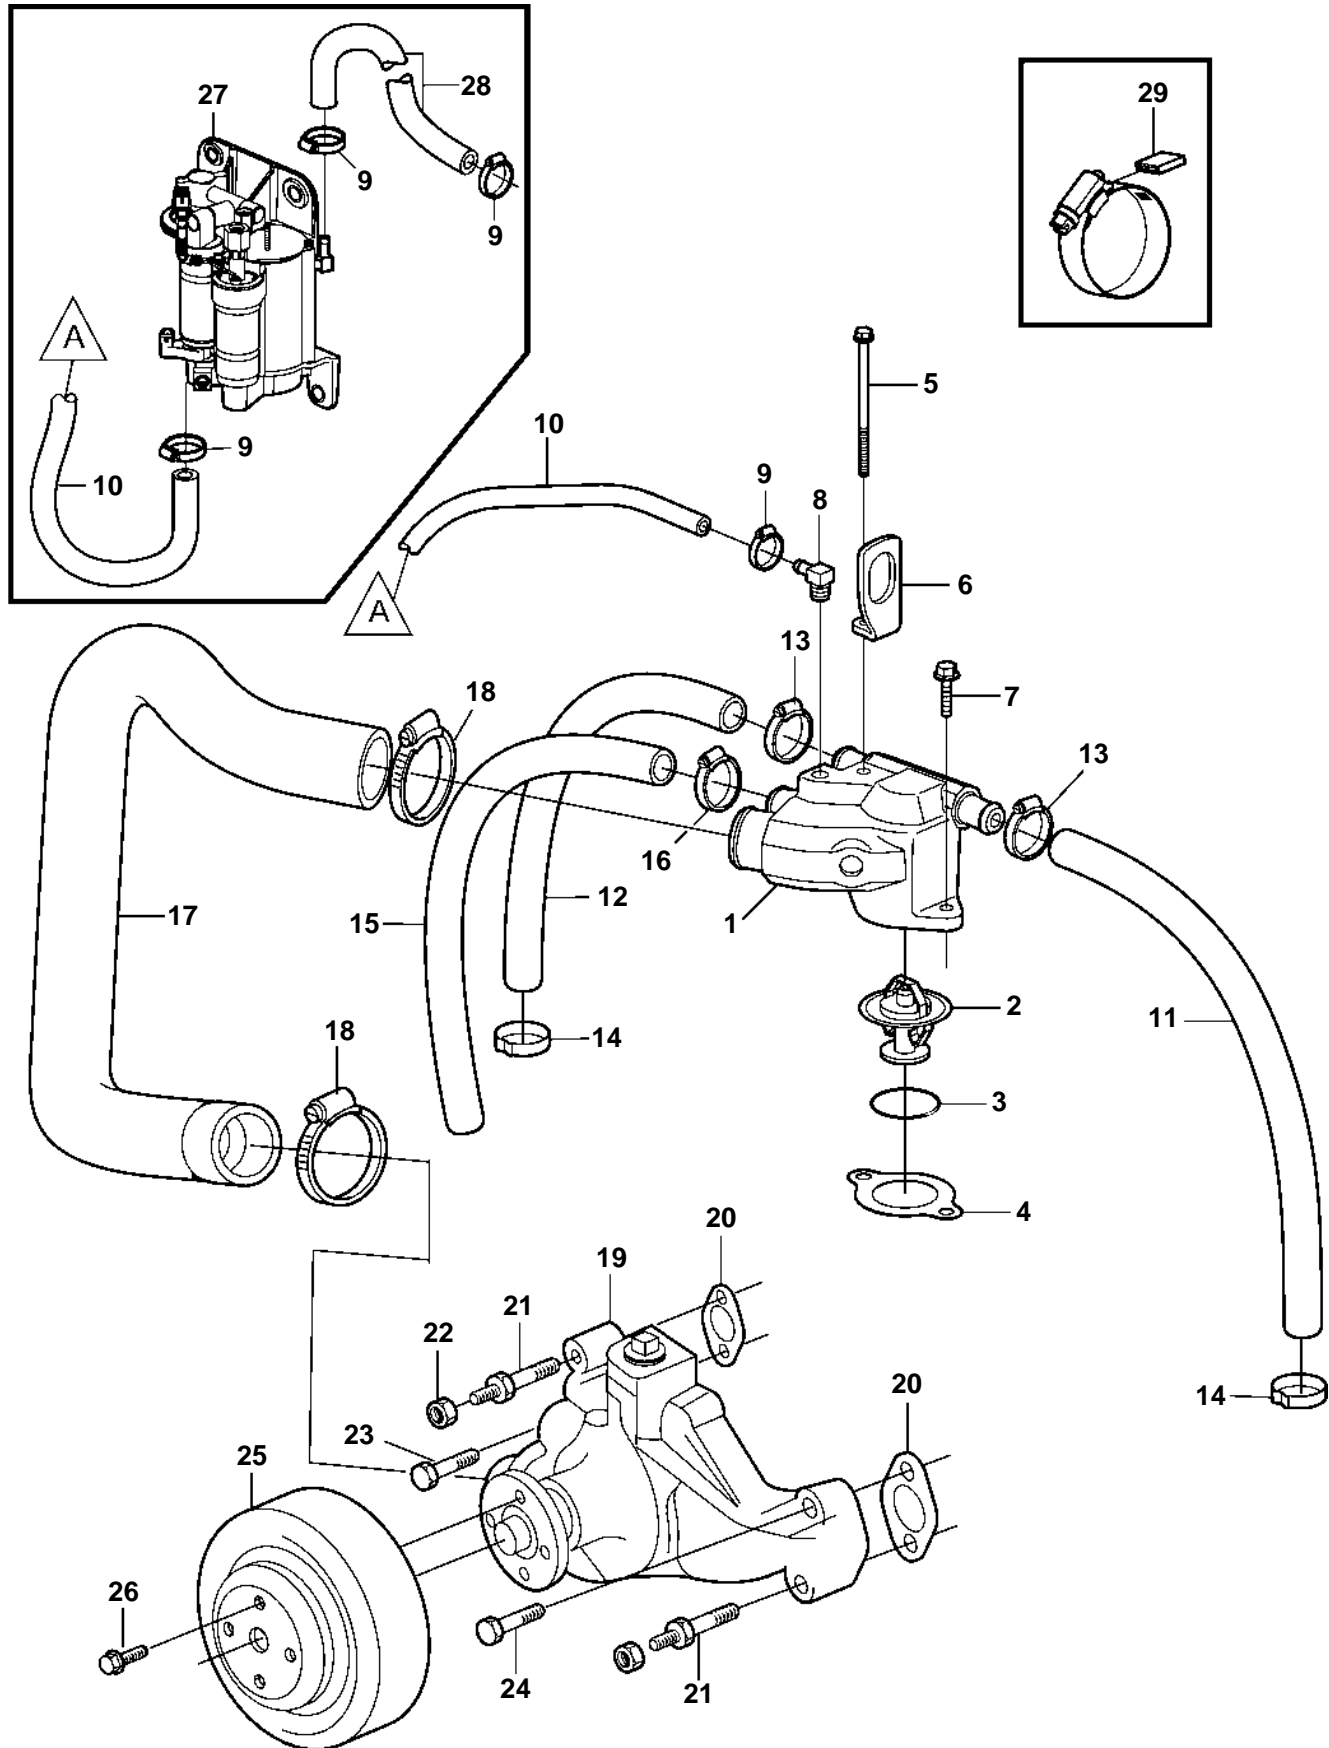

5.7GiI-C, 5.7GiI-D, 5.7GXii-D, 5.7GXii-E

5.7GiI-C, 5.7GiI-D, 5.7GXii-D, 5.7GXii-E

REF	PART NO.	QTY	DESCRIPTION	SEE SEC.	NOTES
1	3863086	1	Thermostat housing		
2	3862835	1	Thermostat		
3	983944	1	O-ring		
4	3852111	1	Gasket		
5	968842	1	Flange screw		
6	3862649	1	Bracket		
7	945444	1	Flange screw		
8	3853597	1	Elbow		
9	3860413	4	Hose clamp		
10	3862550	1	Hose		
11	3860588	1	Hose		
12	3862536	1	Hose		
13	3853780	2	Hose clamp		
14	982715	2	Clamp		
15	3862538	1	Hose		
16	3852602	1	Hose clamp		
17	3862762	1	Hose		
18	3852098	2	Hose clamp		
19	3853850	1	Circulation pump		
20	3852477	2	Gasket		
21	3856147	2	Stud		
22	3853403	1	Nut		
23	3856137	1	Bolt		
24	3856136	1	Bolt		
25	3860083	1	Pulley		
26	3863054	4	Screw		
27		1	Fuel pump	6572	
28	3861533	1	Hose		
29	3858532	X	Cover		W=0.465" (11.8mm)
	3861999	X	Cover		W=0.300" (7.6mm)