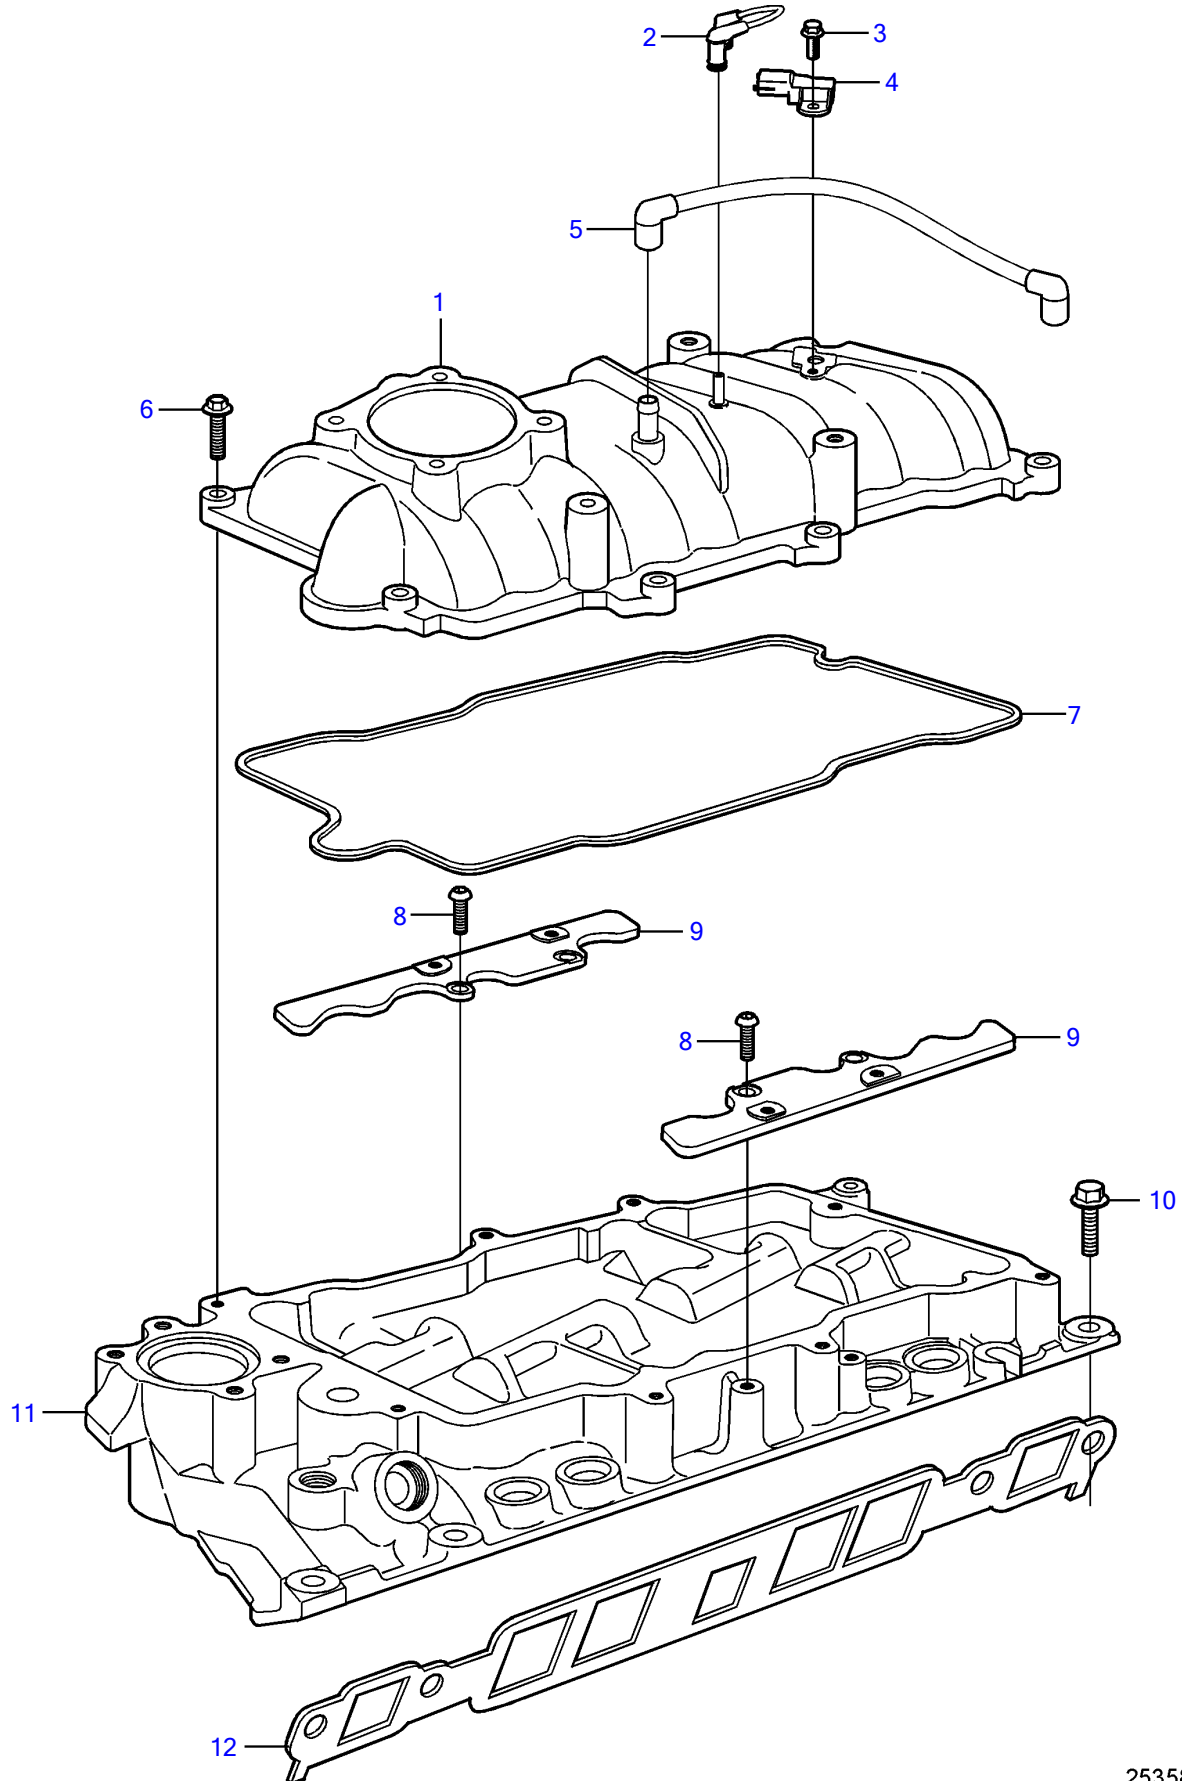

5.7Gi-300-R, 5.7GXi-320-R

5.7Gi-300-R, 5.7GXi-320-R

REF	PART NO.	QTY	DESCRIPTION	NOTES
1	21141686	1	Manifold	
2	3858974	1	Hose	
3	3858973	1	Bolt	
4	3859020	1	Sensor	MAT/MAP
5	3858989	1	Hose	Crankcase ventilation
6	3858961	10	Bolt	
7	3858960	1	Intake gasket	
8	3858982	4	Bolt	
9		2	Bracket	part not sold
10	3861980	8	Screw	
11	21141685	1	Manifold	
12	3857662	1	Intake gasket kit	