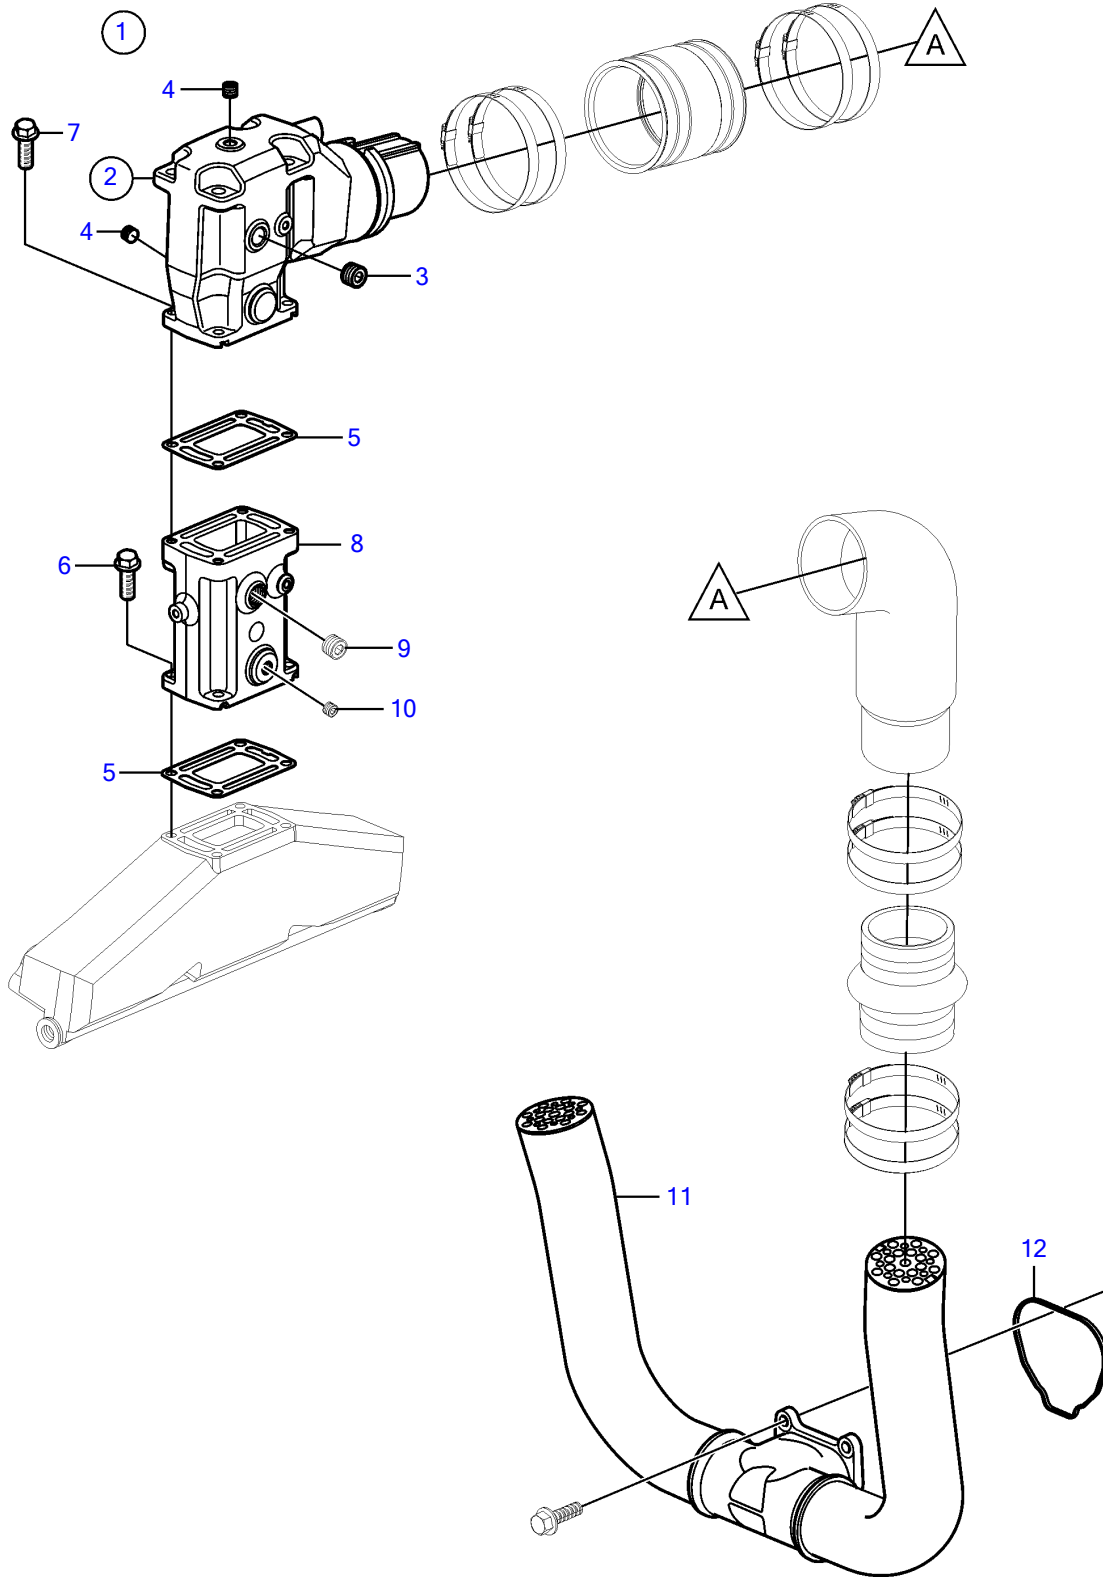

5.7Gi-300-R, 5.7GXi-320-R

5.7Gi-300-R, 5.7GXl-320-R

REF	PART NO.	QTY	DESCRIPTION	SEE SEC.	NOTES
1	40005141	1	Kit		See exhaust section for mounting parts
2	3863061	2	• Elbow		
			• Bulletin P-25-1-5	P-25-1-5-EN	Riser Extension Kit
			• Bulletin P-25-1-4	P-25-1-4-EN	Tall Riser Options
3	3850999	4	• • Plug		
4	3850740	4	• • Plug		
5	3863191	2	• Kit		
		4	• • Gasket		not sold separately
6	3887488	8	• Flange screw		
7	3887488	8	• Flange screw		
8	3842853	2	• Exhaust pipe extensi		
			• Bulletin P-25-1-4	P-25-1-4-EN	Tall Riser Options
9	3850999	4	• • Plug		
10	3850740	4	• • Plug		
11	3888687	1	• Exhaust pipe		
12	3841013	1	• Gasket		