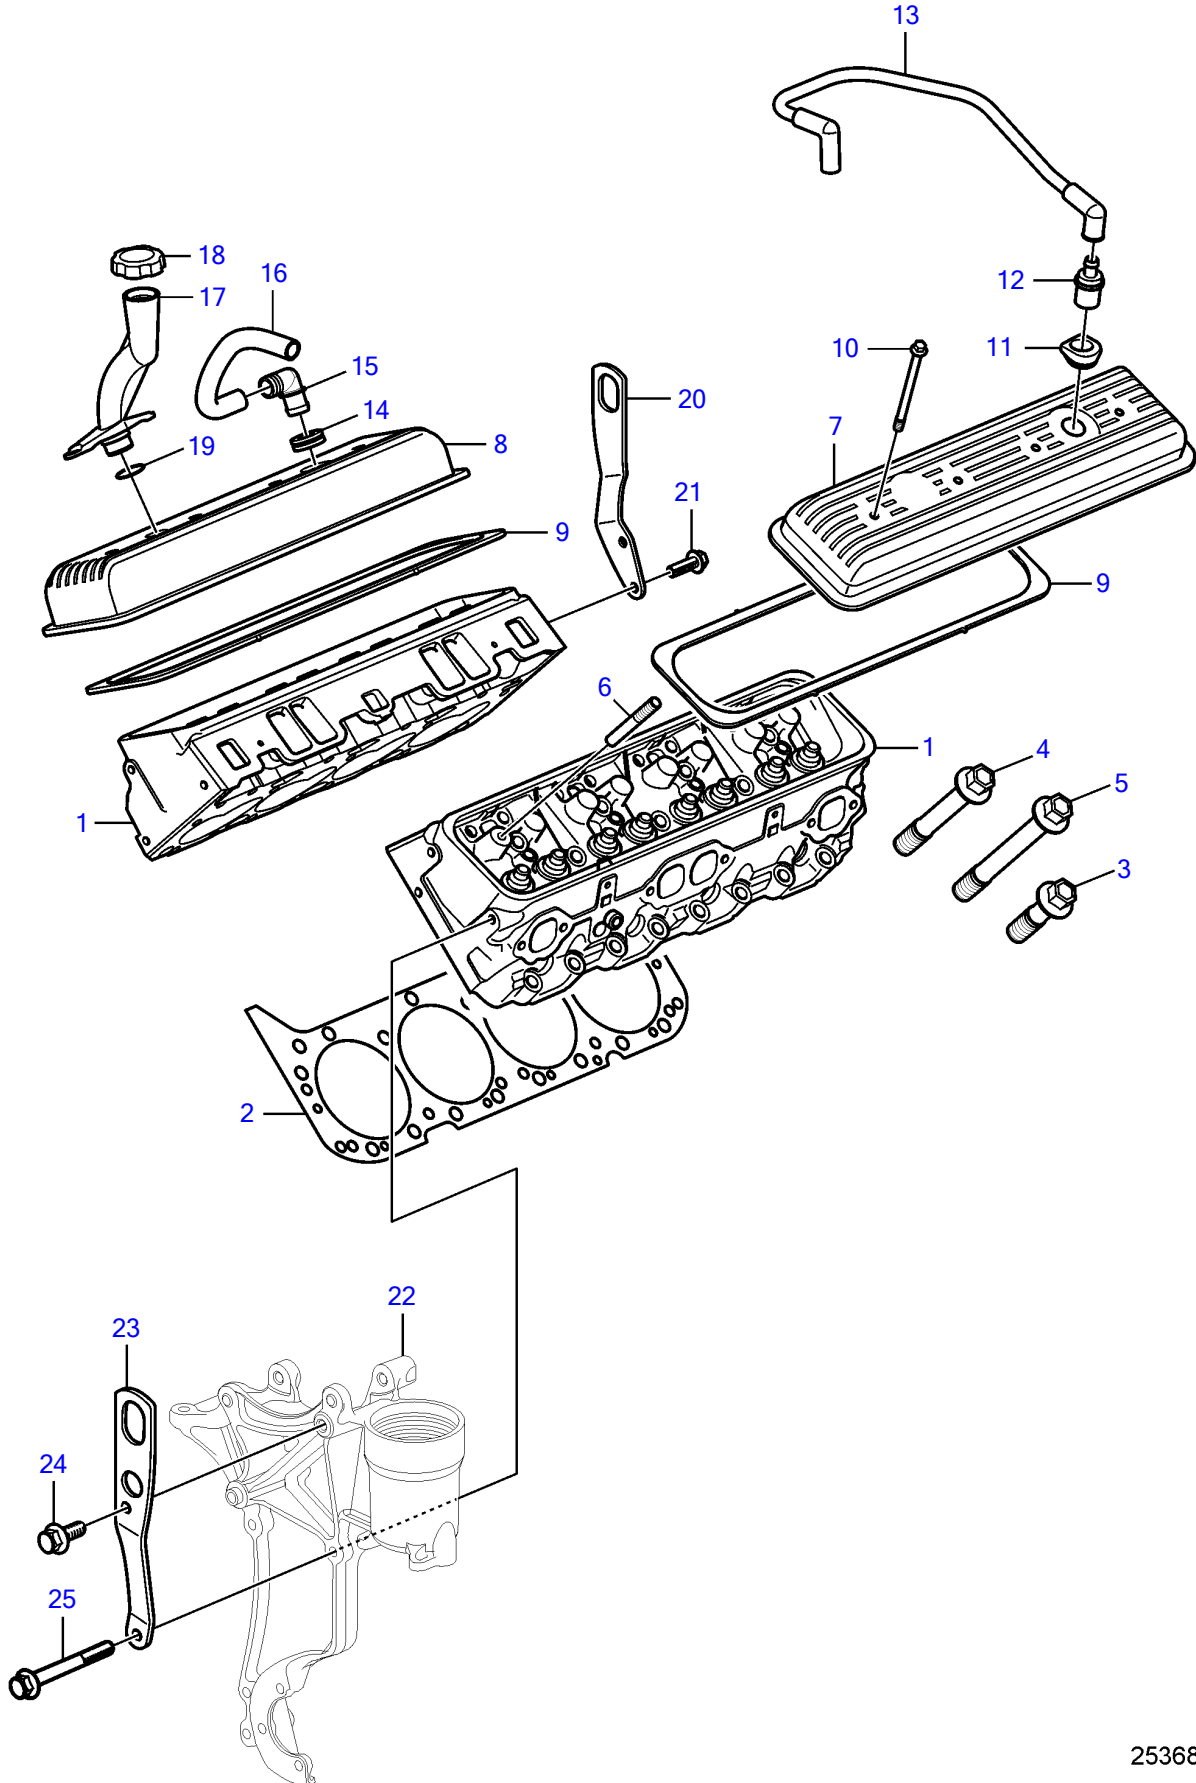

5.7Gi-300-R, 5.7GXi-320-R

25368

## 5.7Gi-300-R, 5.7GXl-320-R

REF	PART NO.	QTY	DESCRIPTION	NOTES
1	3856929	2	Cylinder head	
2	3853380	2	Cylinder head gasket	
3	3856122	16	Bolt	L=1.62" (41mm)
4	3856123	4	Bolt	L=3 1/16" (78mm)
5	3856124	14	Bolt	L=3 51/64" (96mm)
6	(3853146)	16	Stud	Obsolete part, O.S=0.003" (0.076mm)
7	3856927	1	Valve cover	
8	3856928	1	Valve cover	
9	3852687	2	Gasket	
10	3856135	8	Bolt	
11	3862296	1	Grommet	
12	3861989	1	Valve	
13	3858989	1	Hose	
14	3852103	1	Grommet	
15	3852104	1	Elbow	
16	3853546	1	Hose	
17	21405511	1	Tube	
18	3854008	1	Oil filler cap	
19	925063	1	O-ring	
20	21338270	1	Lifting eye	
21	(3853557)	2	Flange screw, flange	Obsolete part, 3/8" - 16 unc, L=0.75" (19mm)
22	21573817		Bracket	
23	21338268	1	Lifting eye	
24	(3853557)	1	Flange screw, flange	Obsolete part, 3/8" - 16 unc, L=0.75" (19mm)
25	3853392	1	Flange screw	