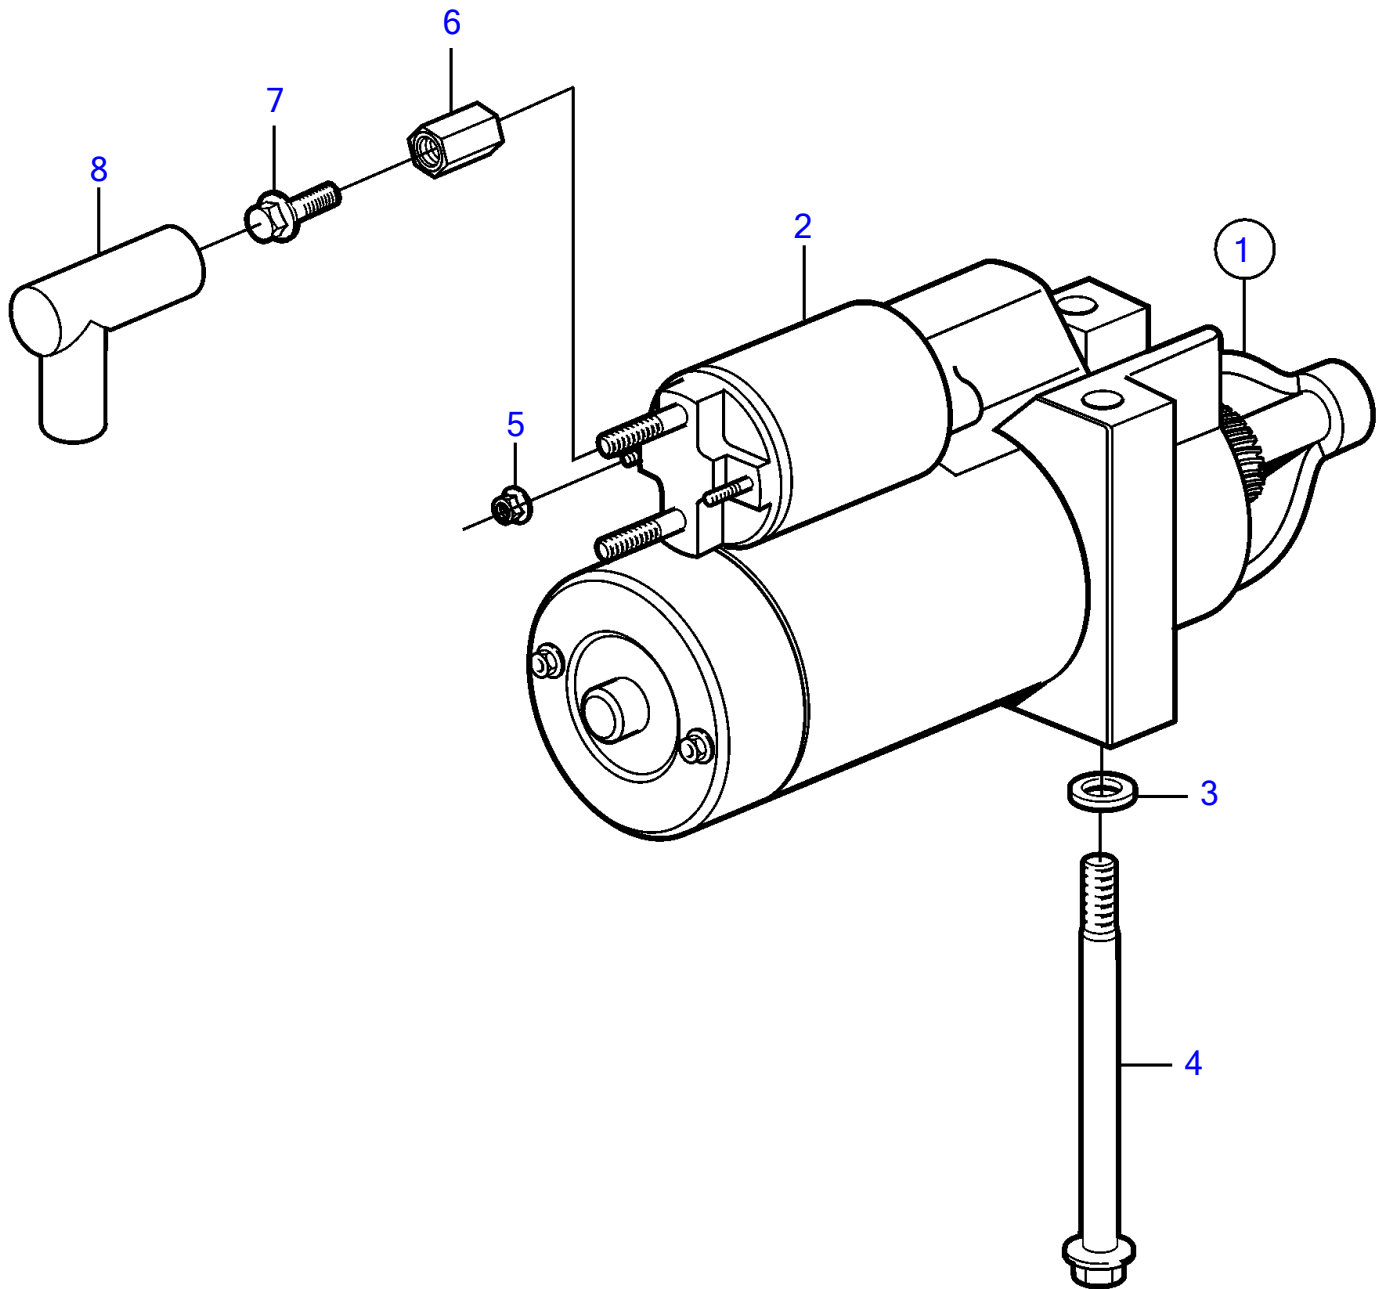

5.7Gi-300-R, 5.7GXi-320-R

20931

5.7Gi-300-R, 5.7GXl-320-R

REF	PART NO.	QTY	DESCRIPTION
1	3885317	1	Starter motor
2	3810300	1	• Solenoid kit
3	3854496	2	Washer
4	3854752	2	Screw
5	949874	2	Flange lock nut
6	855314	1	Spacer nut
7	947107	1	Flange screw
		1	Flange screw
8	855798	1	Protecting sleeve