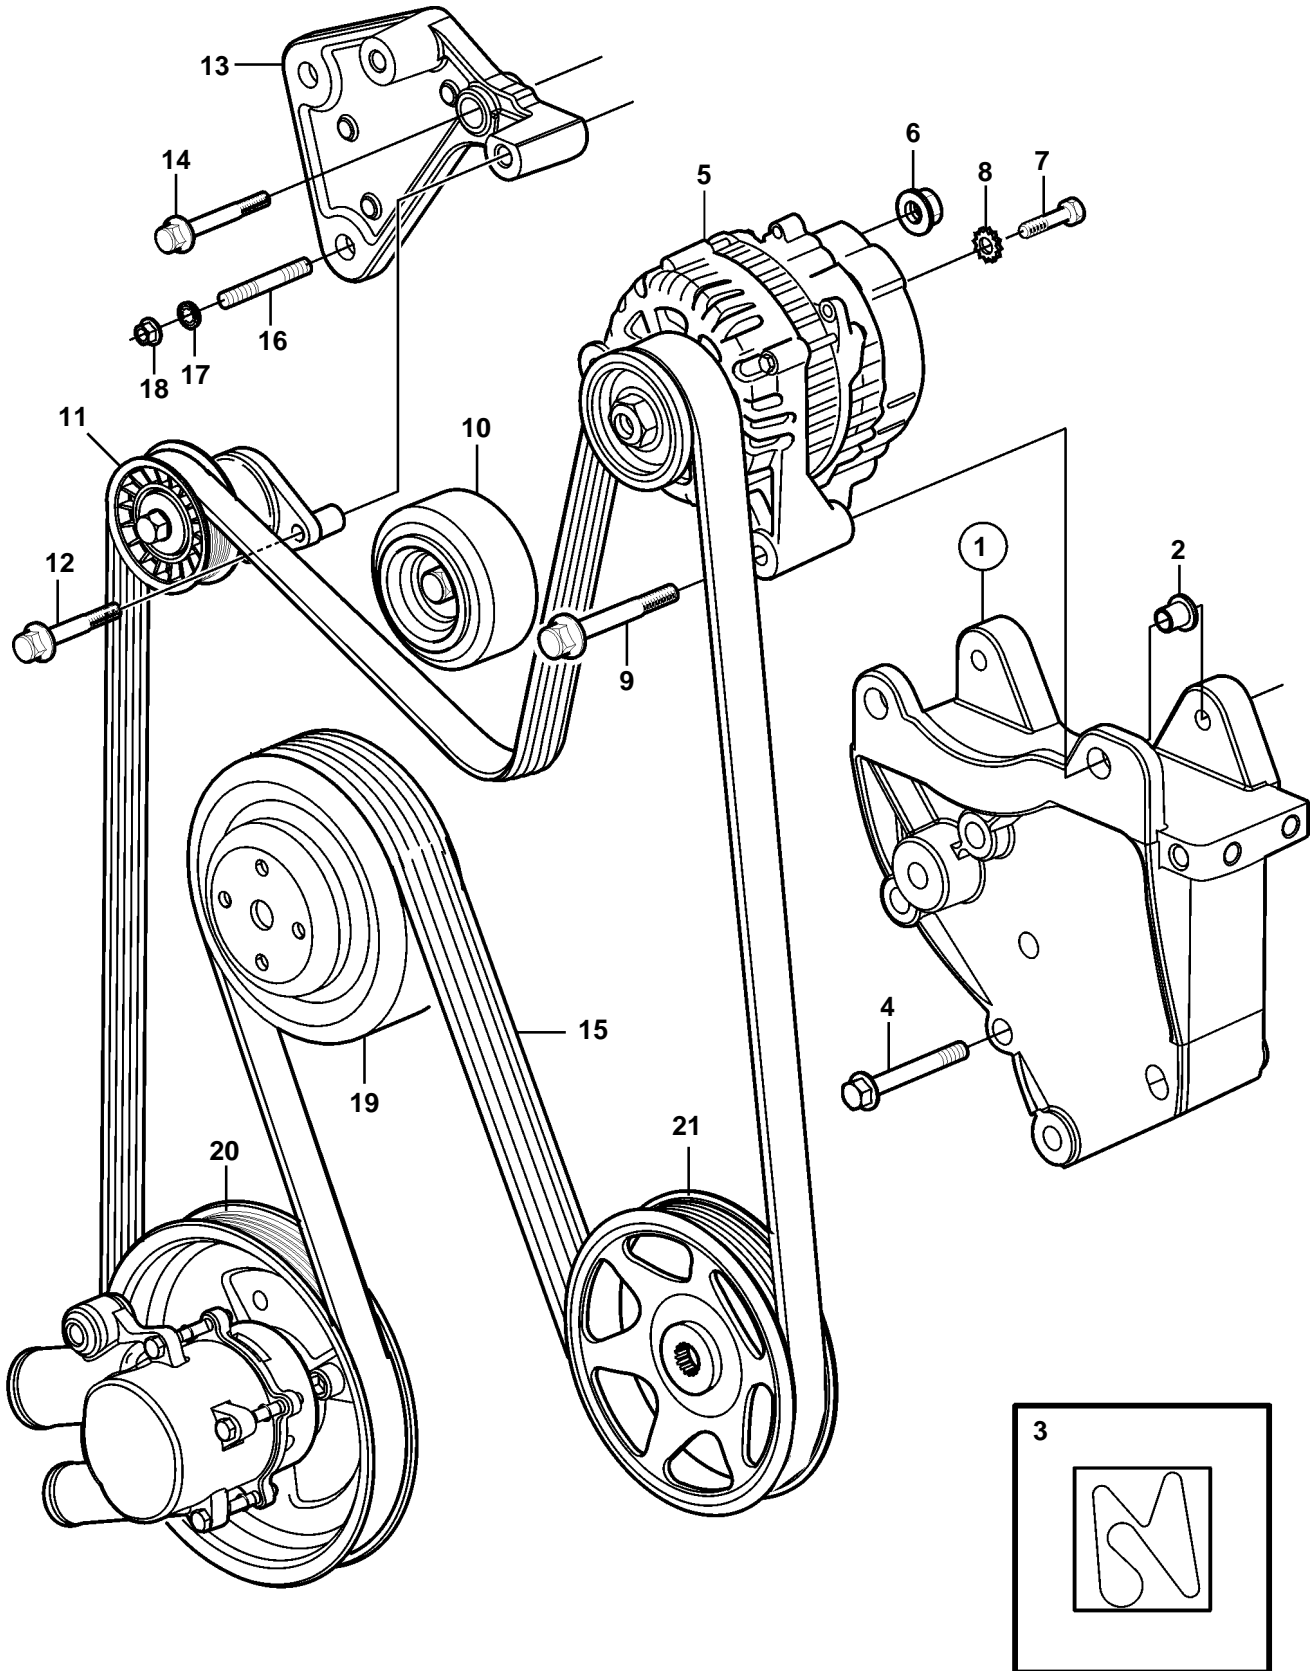

5.7Gi-300-J, 5.7Gi-300-JF, 5.7OSi-300-J, 5.7OSi-300-JF, 5.7GXi-J, 5.7GXi-JF, 5.7OSXi-J, 5.7OSXi-JF, 5.7Gi-300-N, 5.7GXi-N

5.7Gi-300-J, 5.7Gi-300-JF, 5.7OSi-300-J, 5.7OSi-300-JF, 5.7GXi-J, 5.7GXi-JF, 5.7OSXi-J, 5.7OSXi-JF, 5.7Gi-300-N, 5.7GXi-N

REF	PART NO.	QTY	DESCRIPTION
1	3847534	1	Bracket
2	3863175	2	· Bushing
3	3863274	1	Decal
4	3860281	3	Screw
5	3884950	1	Alternator
6	945408	1	Flange nut
7	3852208	1	Screw
8	3852520	1	Washer
9	947790	2	Flange screw
10	3861009	1	Pulley
11	3885250	1	Belt tensioner
12	3841928	2	Screw
13	3886598	1	Bracket
14	3841928	1	Screw
15	21132390	1	Belt
16	3860928	2	Stud
17	3860538	2	Nut, speed
18	3853404	2	Nut
19		1	Pulley, circulation pump
20		1	Sea water pump
21		1	Pulley, power steering pump