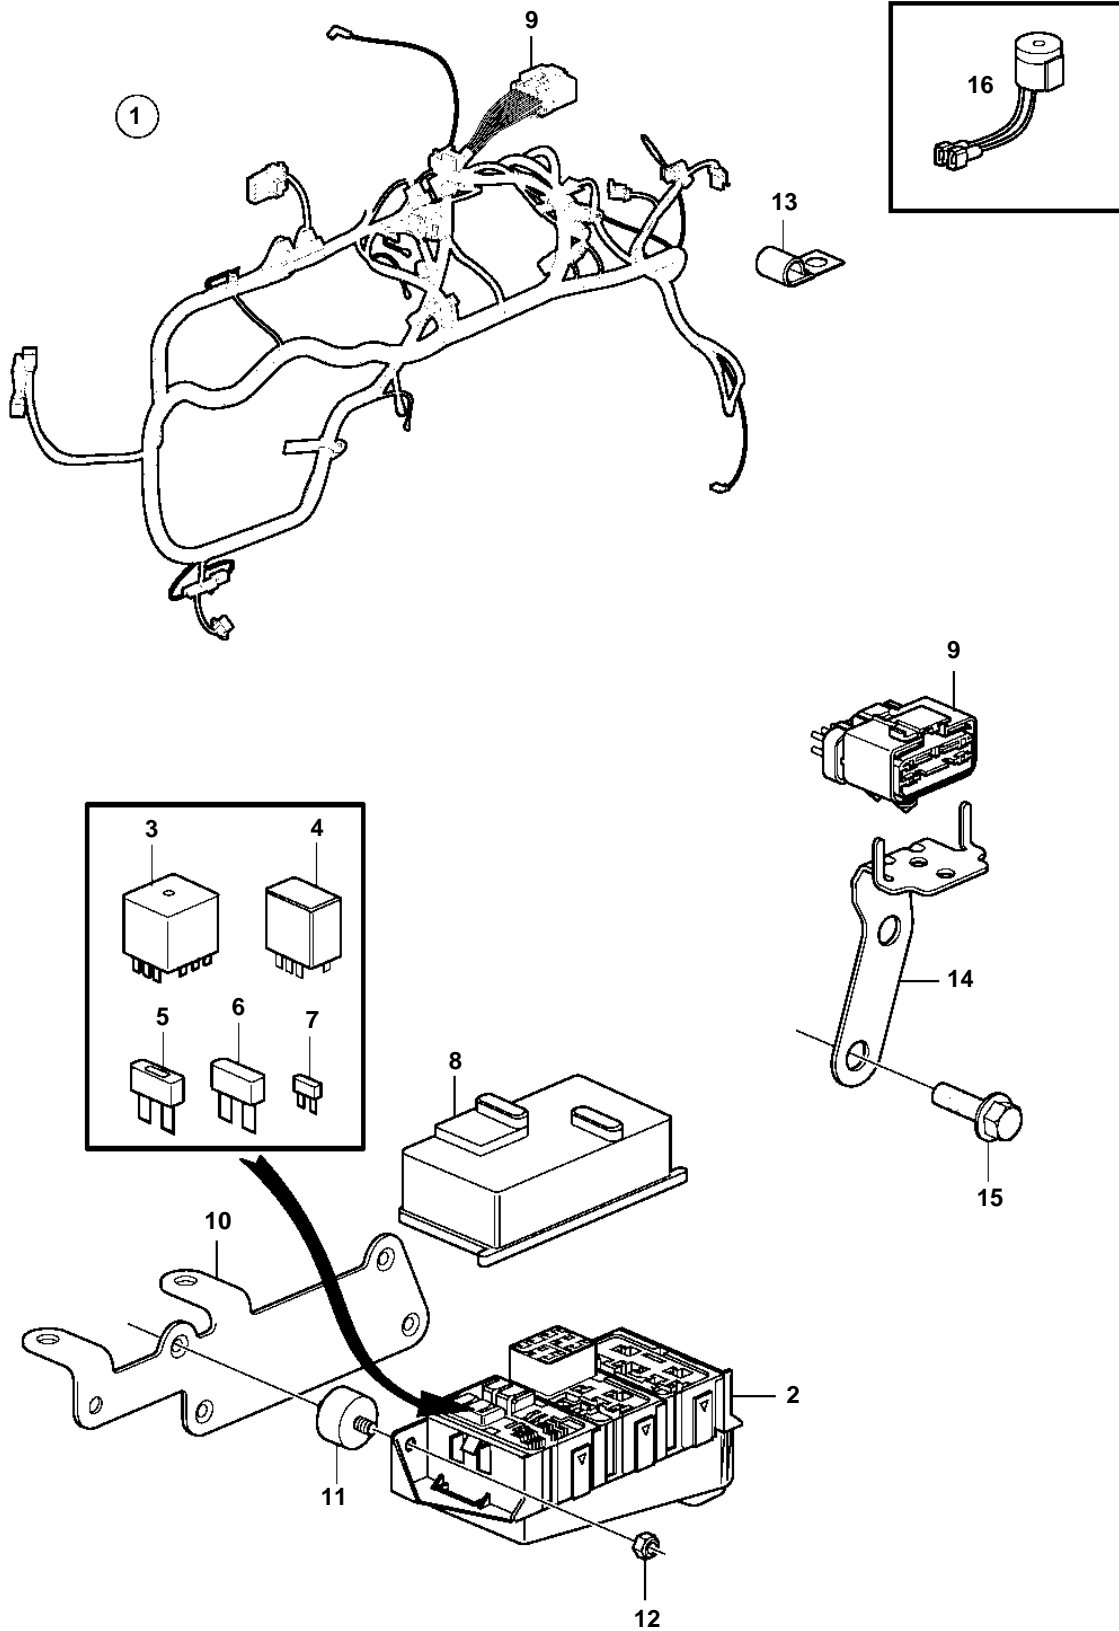

5.7Gi-300-J, 5.7Gi-300-JF, 5.7GXi-J, 5.7GXi-JF, 5.7Gi-300-N, 5.7GXi-N

23332

5.7Gi-300-J, 5.7Gi-300-JF, 5.7GXi-J, 5.7GXi-JF, 5.7Gi-300-N, 5.7GXi-N

REF	PART NO.	QTY	DESCRIPTION	NOTES
1	3848905	1	Wiring harness	
2		1	· Fuse box	not sold separately
3	3858809	3	· Relay	
4	3841366	2	· Relay	
5	3841369	1	· Fuse	50A
6	3841370	1	· Fuse	20A
	3841371	1	· Fuse	40A
7	3841373	1	· Fuse	5A
	3863403	1	· Fuse	7.5A
	3841372	1	· Fuse	10A
	3861373	1	· Fuse	15A
	3861374	1	· Fuse	20A
8		1	· Cover plate	not sold separately
9		1	· Connector, 14 pin	not sold separately
10	3843887	1	Bracket	
11	3840402	2	Mounting base	
12	3852118	2	Nut	
13		2	Clamp, J	D=.375" (9.5mm)
	3852434	3	Clamp, J	D=.750" (19.0mm)
14	3884234	1	Bracket	
15		2	Screw	
16	3883706	1	Alarm	Mounted at the helm.