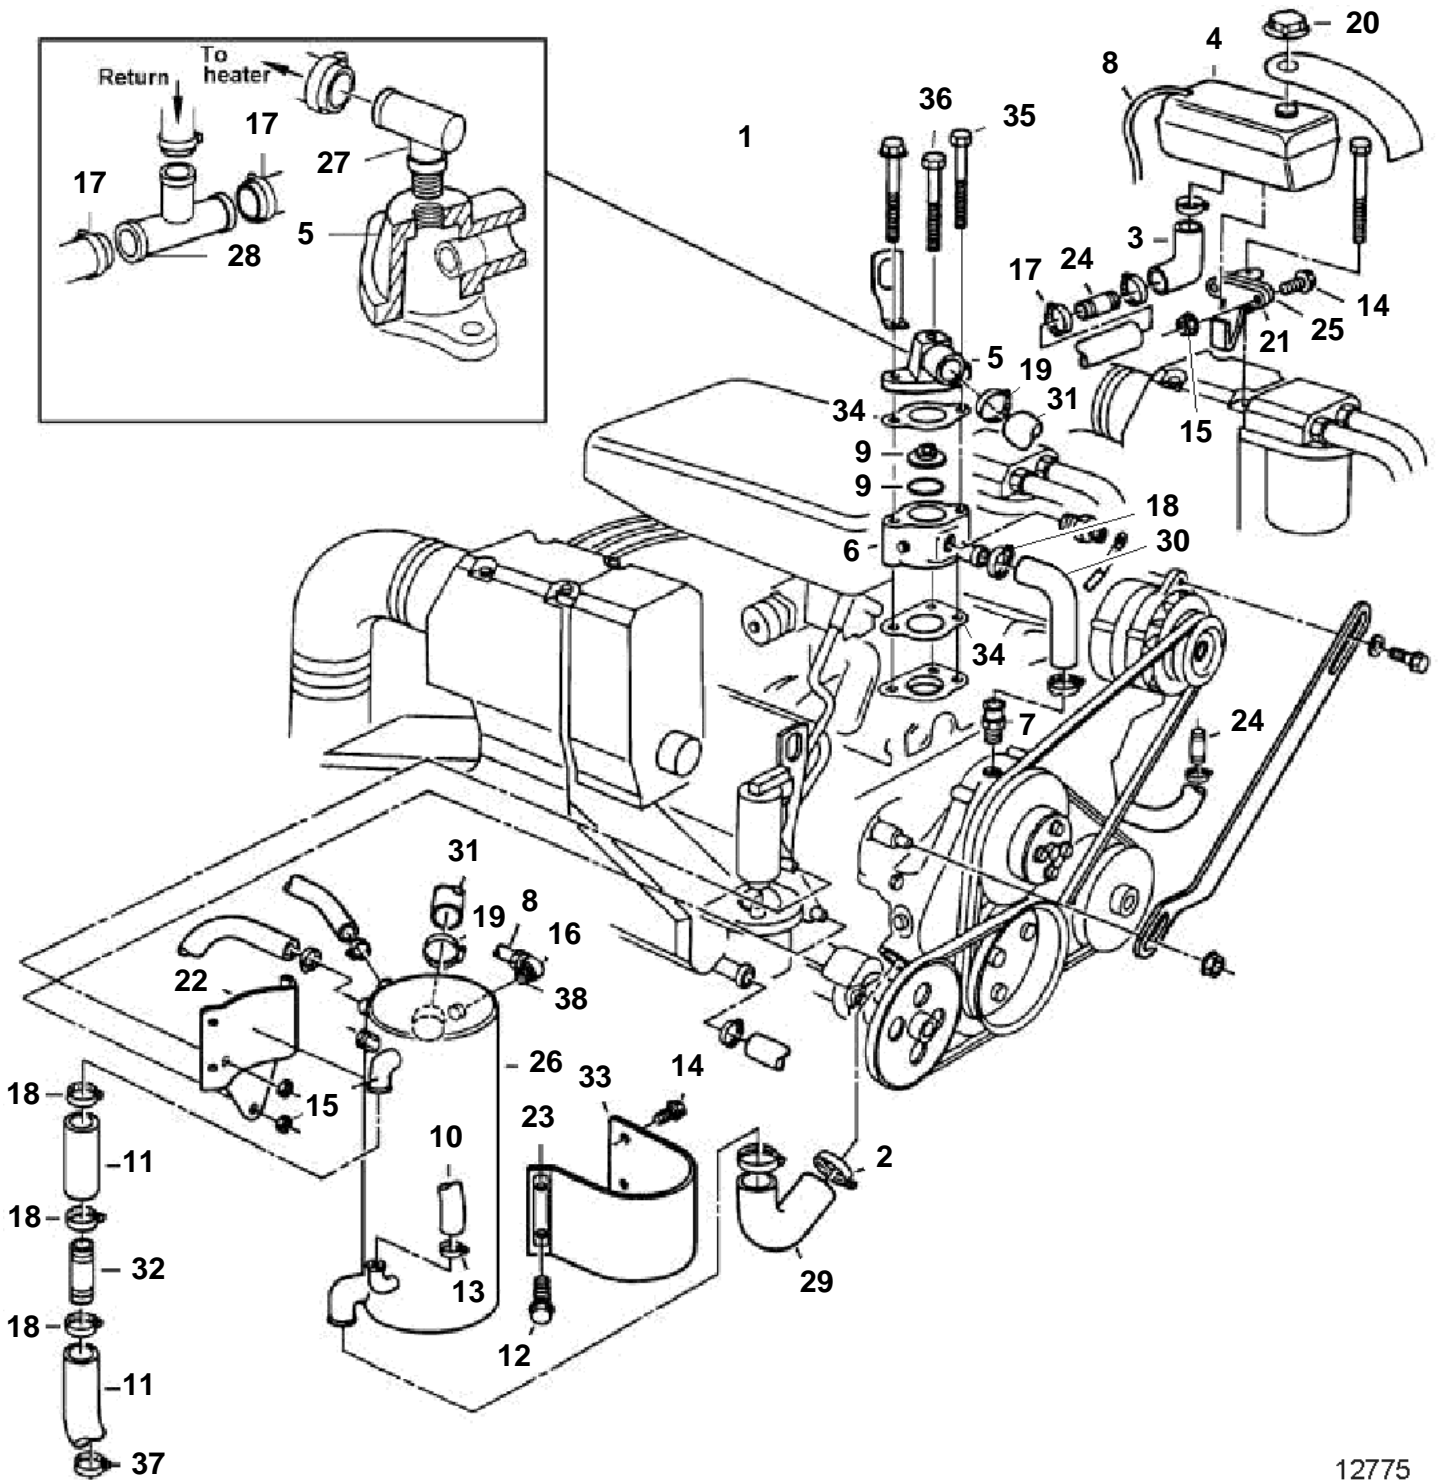

5.7GLPMDA, 5.7GIPMDA, 5.7GIPMDACE, 5.7GLIMDA, 5.7GIIMDA

12775

5.7GLPMDA, 5.7GIPMDA, 5.7GIPMDACE, 5.7GLIMDA, 5.7GIIMDA

REF	PART NO.	QTY	DESCRIPTION	NOTES
1	3851539	1	Freshwater cool kit	4.3 GL / GS / Gi, 5.7 GL / Gi
2	961672	2	· Hose clamp	
3	857500	1	· Hose	
4	861105	1	· Expansion tank	
5	968145	1	· · Plug	
	968147	1	· · Plug	
	3851384	1	· Thermostat housing	
6	3851383	1	· Thermostat housing, Lower	
	479977	1	· · Plug	
7	943268	1	· Hose nipple	
8	942700	1	· Hose	
9	875788	1	· Thermostat kit	
	416033	1	· · Sealing ring	
10	943369	1	· Hose	
11	944386	1	· Hose	
12	945444	2	· Flange screw	
13	945652	2	· Hose clamp	
14	946173	4	· Flange screw	
15	948645	6	· Lock nut	
16	180254	1	· Elbow nipple	
17	961666	14	· Hose clamp	
18	961667	2	· Hose clamp	
19	961670	2	· Hose clamp	
20	1357775	1	· Pressure cap	
21	3851363	1	· Bracket	
22	3851393	1	· Bracket	
23	3851396	1	· Bar	
24	3851413	2	· Connection pipe	
25	3851530	1	· Bracket	
26	3851586	1	· Heat exchanger	
	192134	2	· · Plug	
	841063	1	· · Zinc anod	
	841068	2	· · Screw	
	841911	2	· · Cover	
	841912	2	· · Rubber gasket	
	861551	1	· · Plug	
	925054	2	· · O-ring	
27	961611	1	· · Elbow nipple	
28	3851414	1	· · Connection pipe	
29	3851591	1	· Hose	
30	3851592	1	· Hose	
31	3851762	1	· Hose	
32	3851594	1	· Connection pipe	
33	3851395	1	· Bracket	
34	3852111	2	· Gasket	
35	3853391	1	· Screw	
36	3853401	2	· Screw	
37	961669	2	· Hose clamp	
38	3851598	1	· Fitting	
	943367	1	· Hose, To vapor separator	See no. 23, FWC installation instructions (P/N 7736034)
	961663	2	· Clamp	See no. 23, FWC installation instructions (P/N 7736034)
	3853598	1	· Elbow	See no. 23, FWC installation instructions (P/N 7736034)