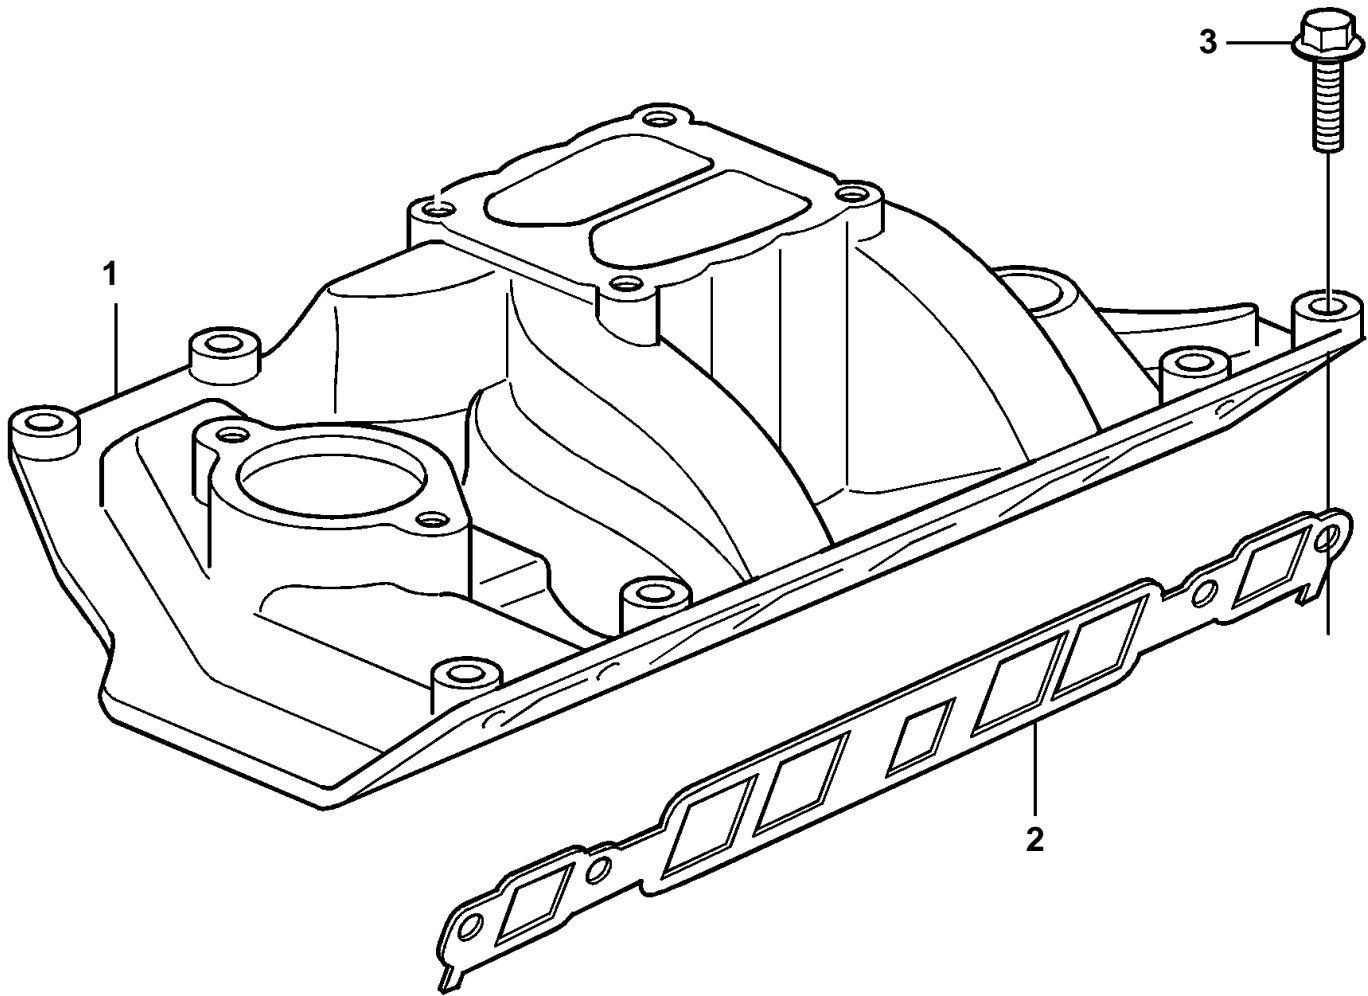

5.7GL-A, 5.7GL-B, 5.7GL-C, 5.7GL-D, 5.7GL-E, 5.0GL-A, 5.0GL-B, 5.0GL-C, 5.0GL-D, 5.0GL-E

23797

5.7GL-A, 5.7GL-B, 5.7GL-C, 5.7GL-D, 5.7GL-E, 5.0GL-A, 5.0GL-B, 5.0GL-C, 5.0GL-D, 5.0GL-E

REF	PART NO.	QTY	DESCRIPTION
1	3856270	1	Exhaust manifold
2	3857662	1	Intake gasket kit
3	3855935	8	Screw