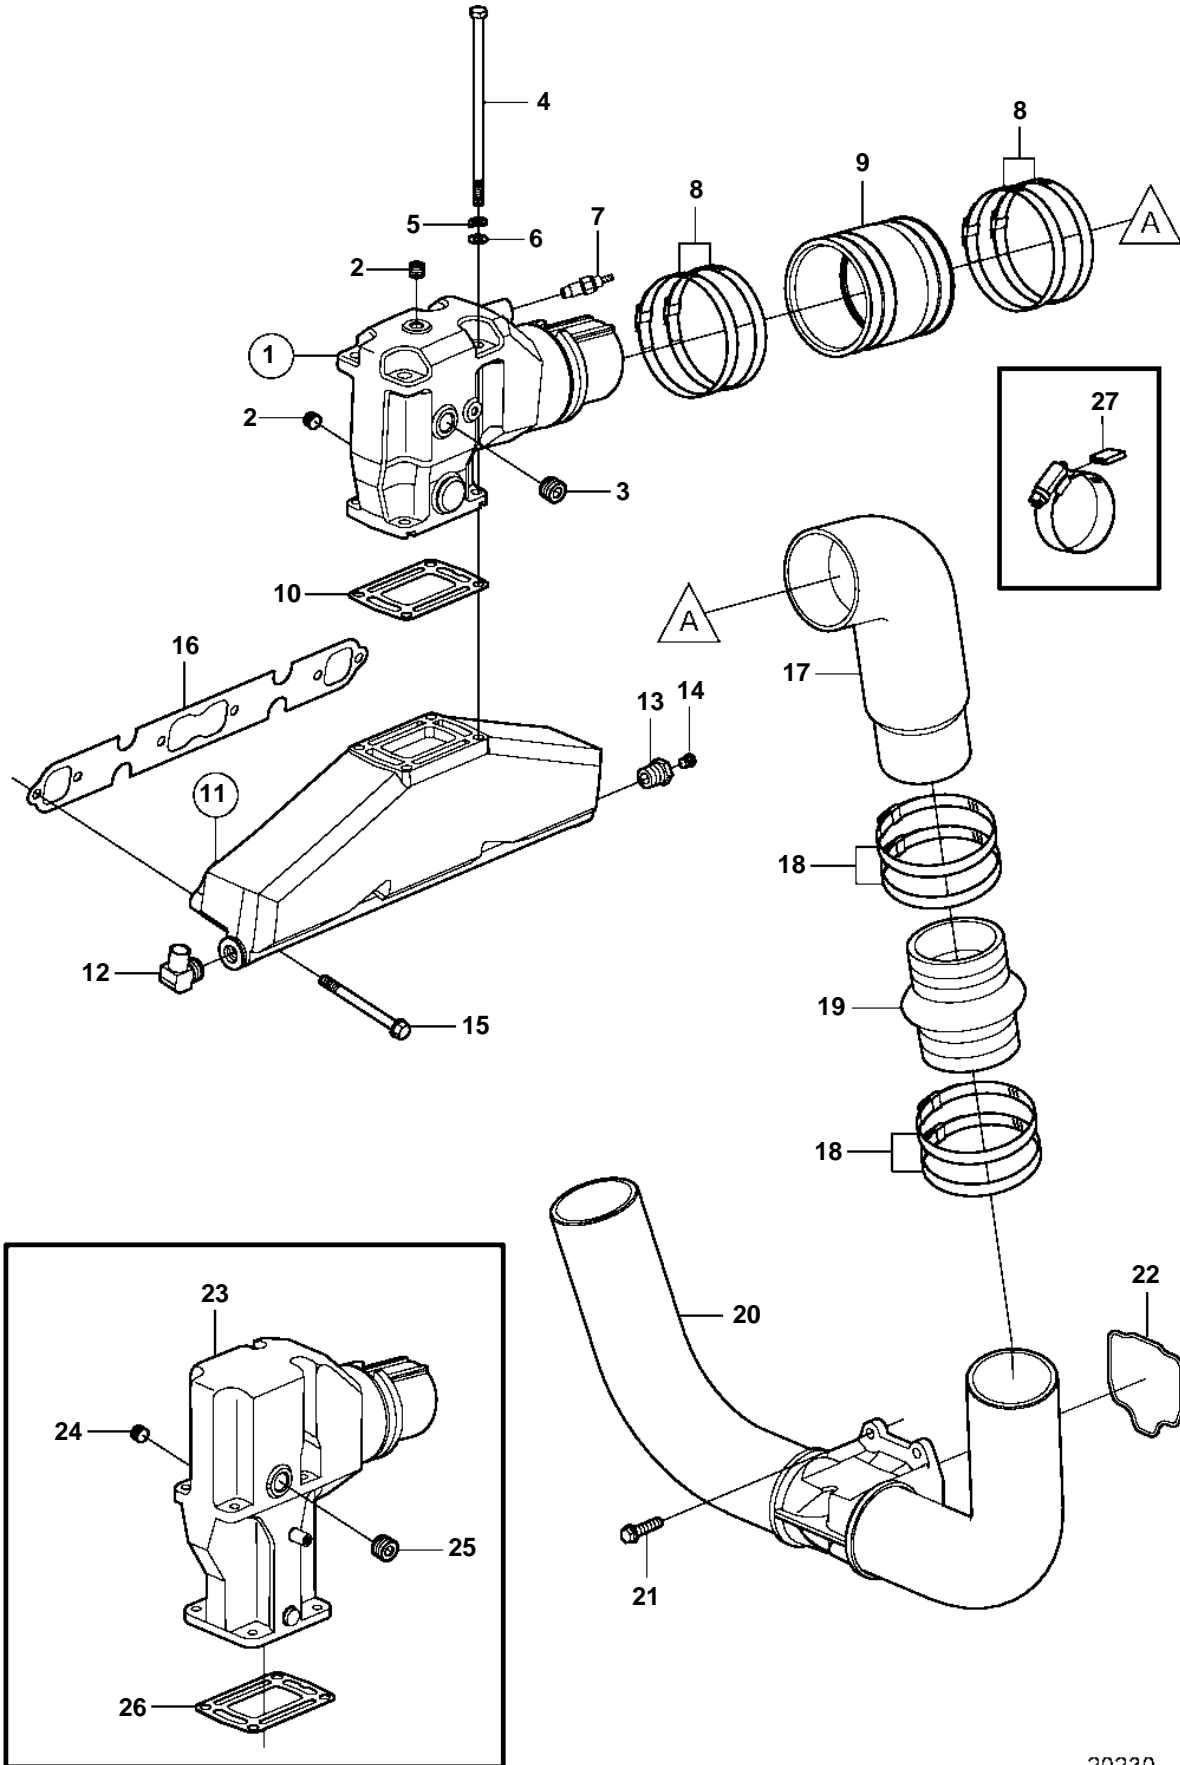

5.7GL-C, 5.7GL-D, 5.0GL-C, 5.0GL-D

5.7GL-C, 5.7GL-D, 5.0GL-C, 5.0GL-D

REF	PART NO.	QTY	DESCRIPTION	SEE SEC.	NOTES
1	3863061	2	Elbow		
			• Bulletin P-25-1-5	P-25-1-5-EN	Riser Extension Kit
			• Bulletin P-25-1-4	P-25-1-4-EN	Tall Riser Options
2	3850740	4	• Plug		
3	3850999	2	• Plug		
4	3852830	8	Screw		
5	3852002	8	Spring washer		
6	3852058	8	Washer		
7	3862500	2	Temperature sensor		
8	3853860	8	Hose clamp		
9	3852696	2	Hose		
10	3863191	1	Kit		
		2	• Gasket		
11	3857723	2	Exhaust manifold		
12	3852538	2	• Elbow		
13	3858291	2	• Reduction sleeve		
14	3850802	2	• Plug		
15	3857184	12	Flange screw		
16	3852468	2	Gasket		
17	3863189	2	Elbow		
18	3853791	8	Hose clamp		
19	3852741	2	Hose		
20	3858873	1	Exhaust pipe		
21	3855472	4	Screw		
22	3587651	1	Kit		
23	3862904	X	Elbow		3.00" (76mm)
24	3850740	2	• Plug		
25	3850999	2	• Plug		
26	3863191	X	Kit		
		2	• Gasket		
27	3858532	16	Cover		W=0.465" (11.8mm)